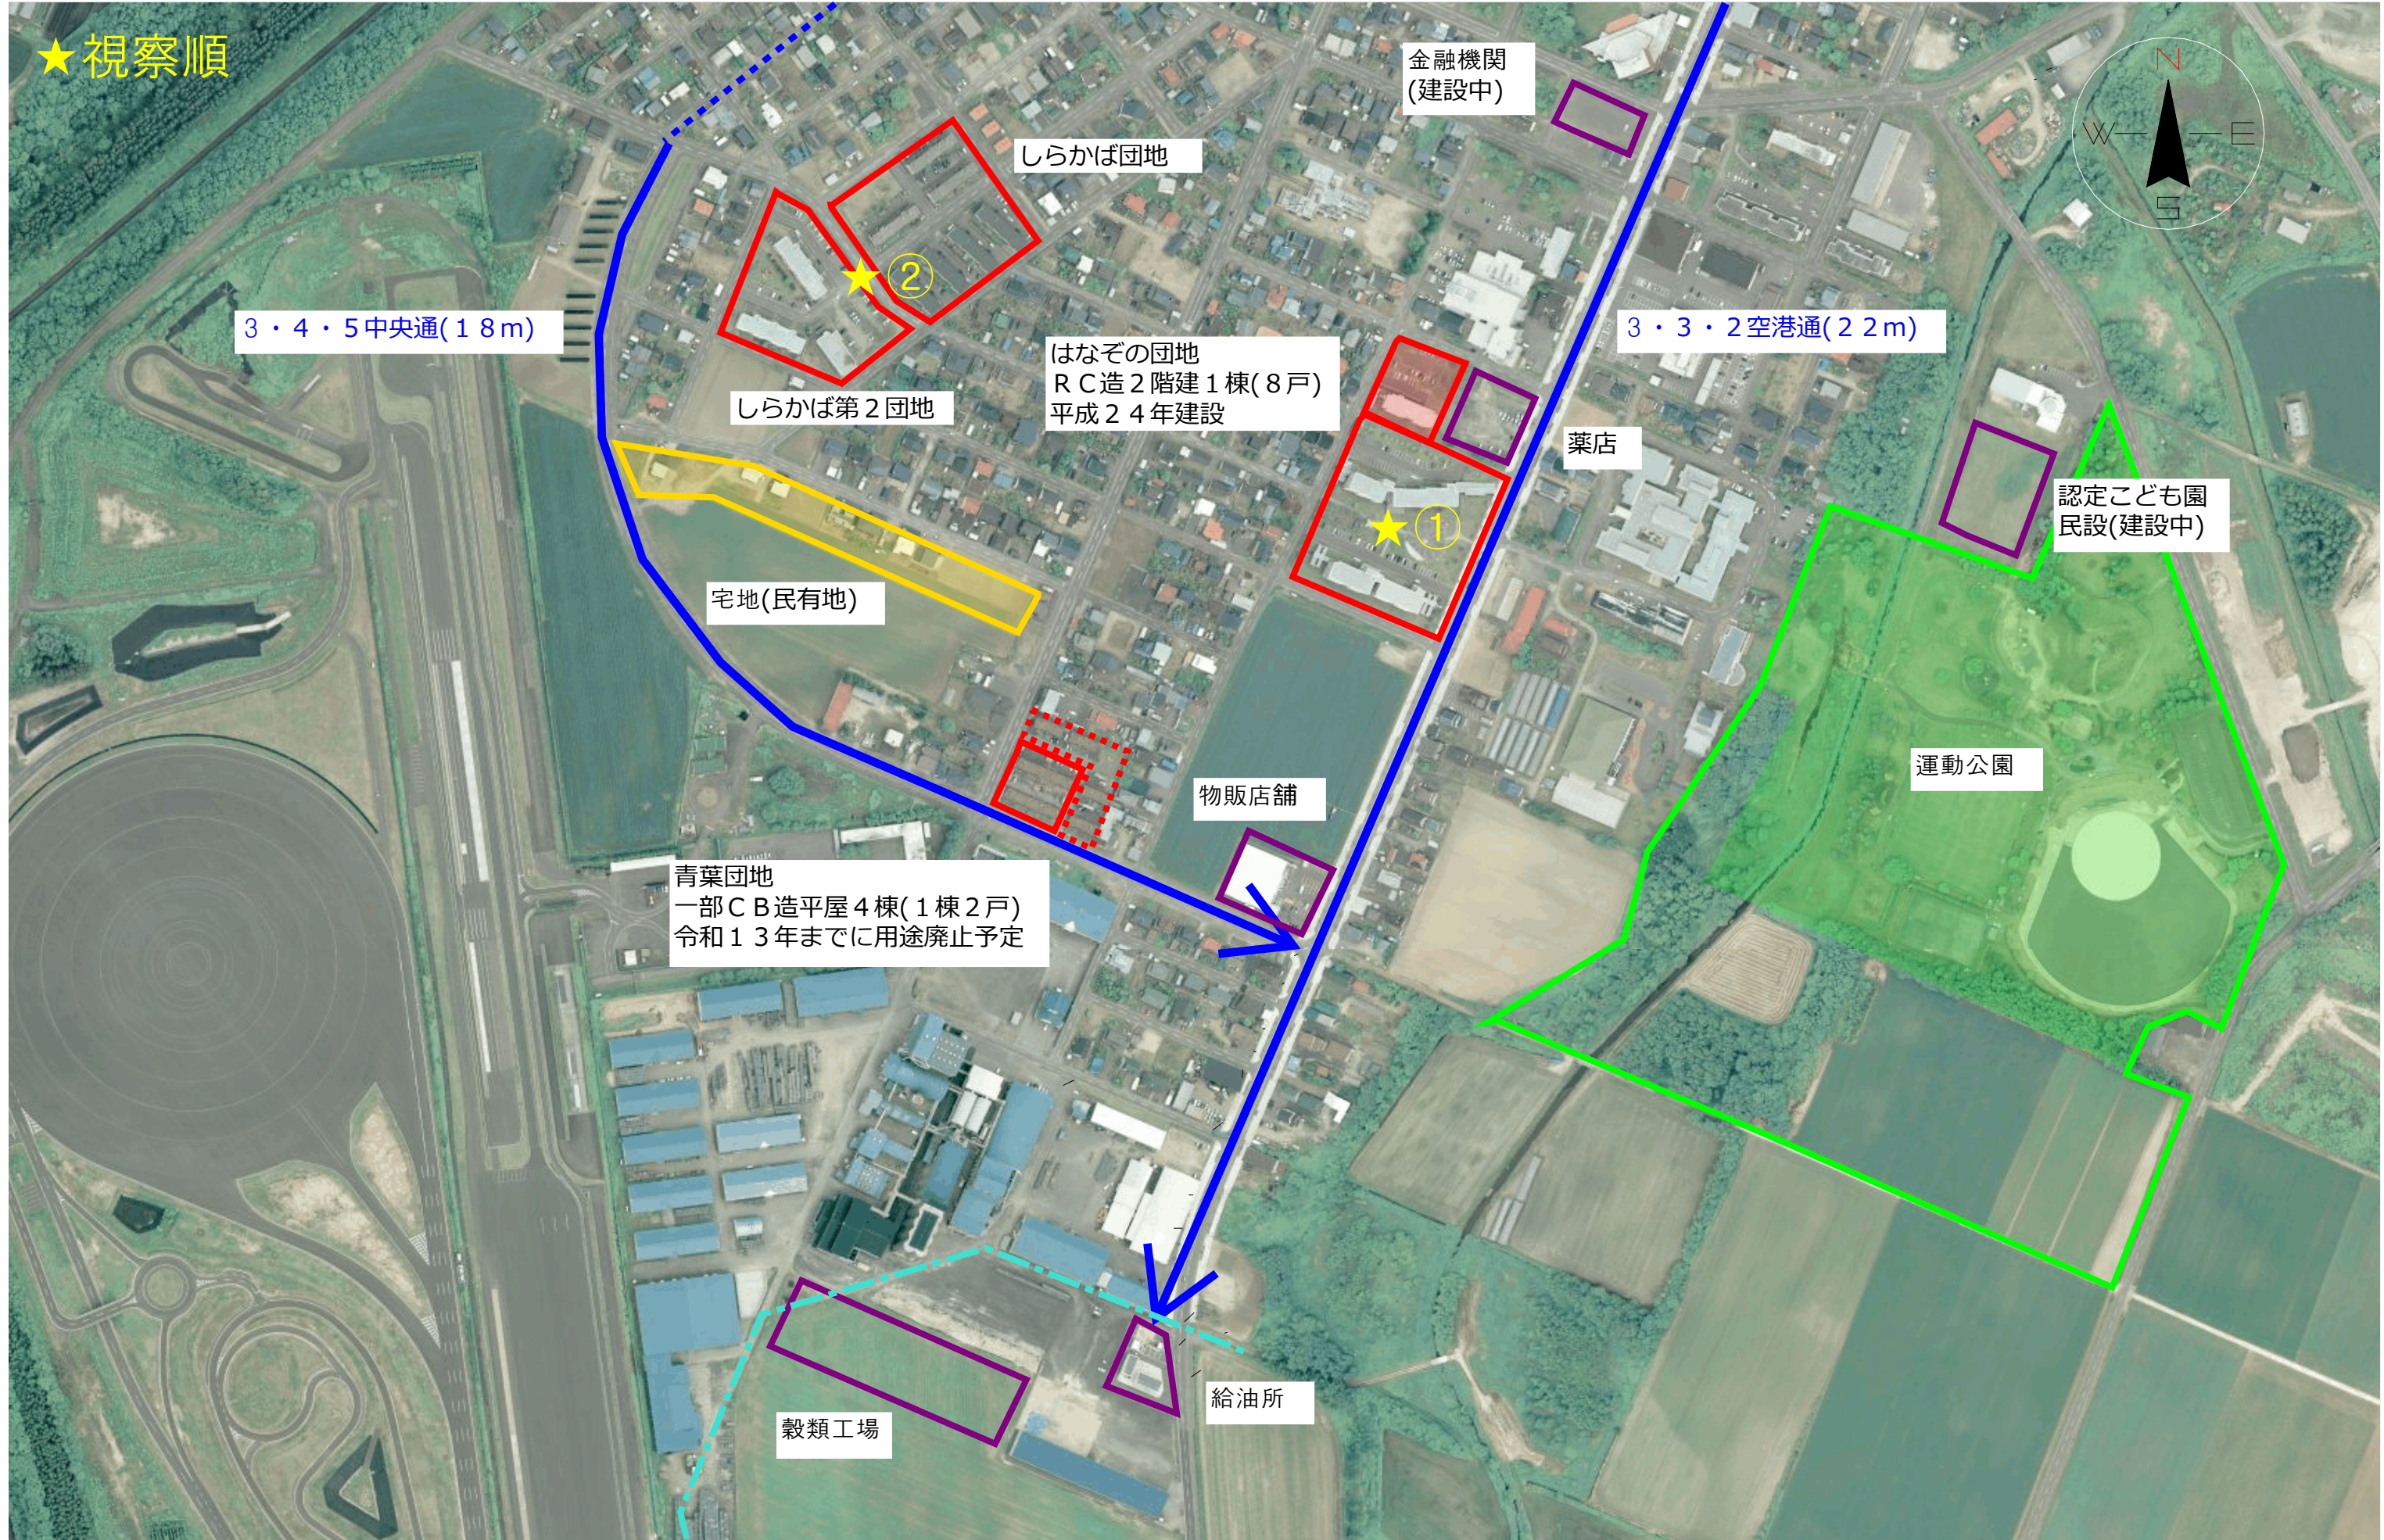

令和元年度第 1 回大空町都市計画審議会

現地視察資料

p5.6拡大図

p3.4拡大図

網走湖

公園団地

昭和団地
H29年までに解体完了

道の駅

3・4・8公園通(18m)

女満別中学校

トマップ川公園

3・4・1本通(18m)
国道39号

東陽団地

1/4000

★視察順

公園団地
 木造平屋 12棟(1棟4戸)
 令和12年までに用途廃止予定

昭和団地
 宅地造成し、定住団地として
 22区画を分譲

3・4・8公園通(18m)

トマップ川公園

3・4・1本通(18m)
 国道39号

3・4・5中央通(18m)

しらかば団地

しらかば第2団地

はなぞの団地

青葉団地

3・3・2空港通(22m)

運動公園

大空町地図

★視察順

0 100 200 300m

1/4000