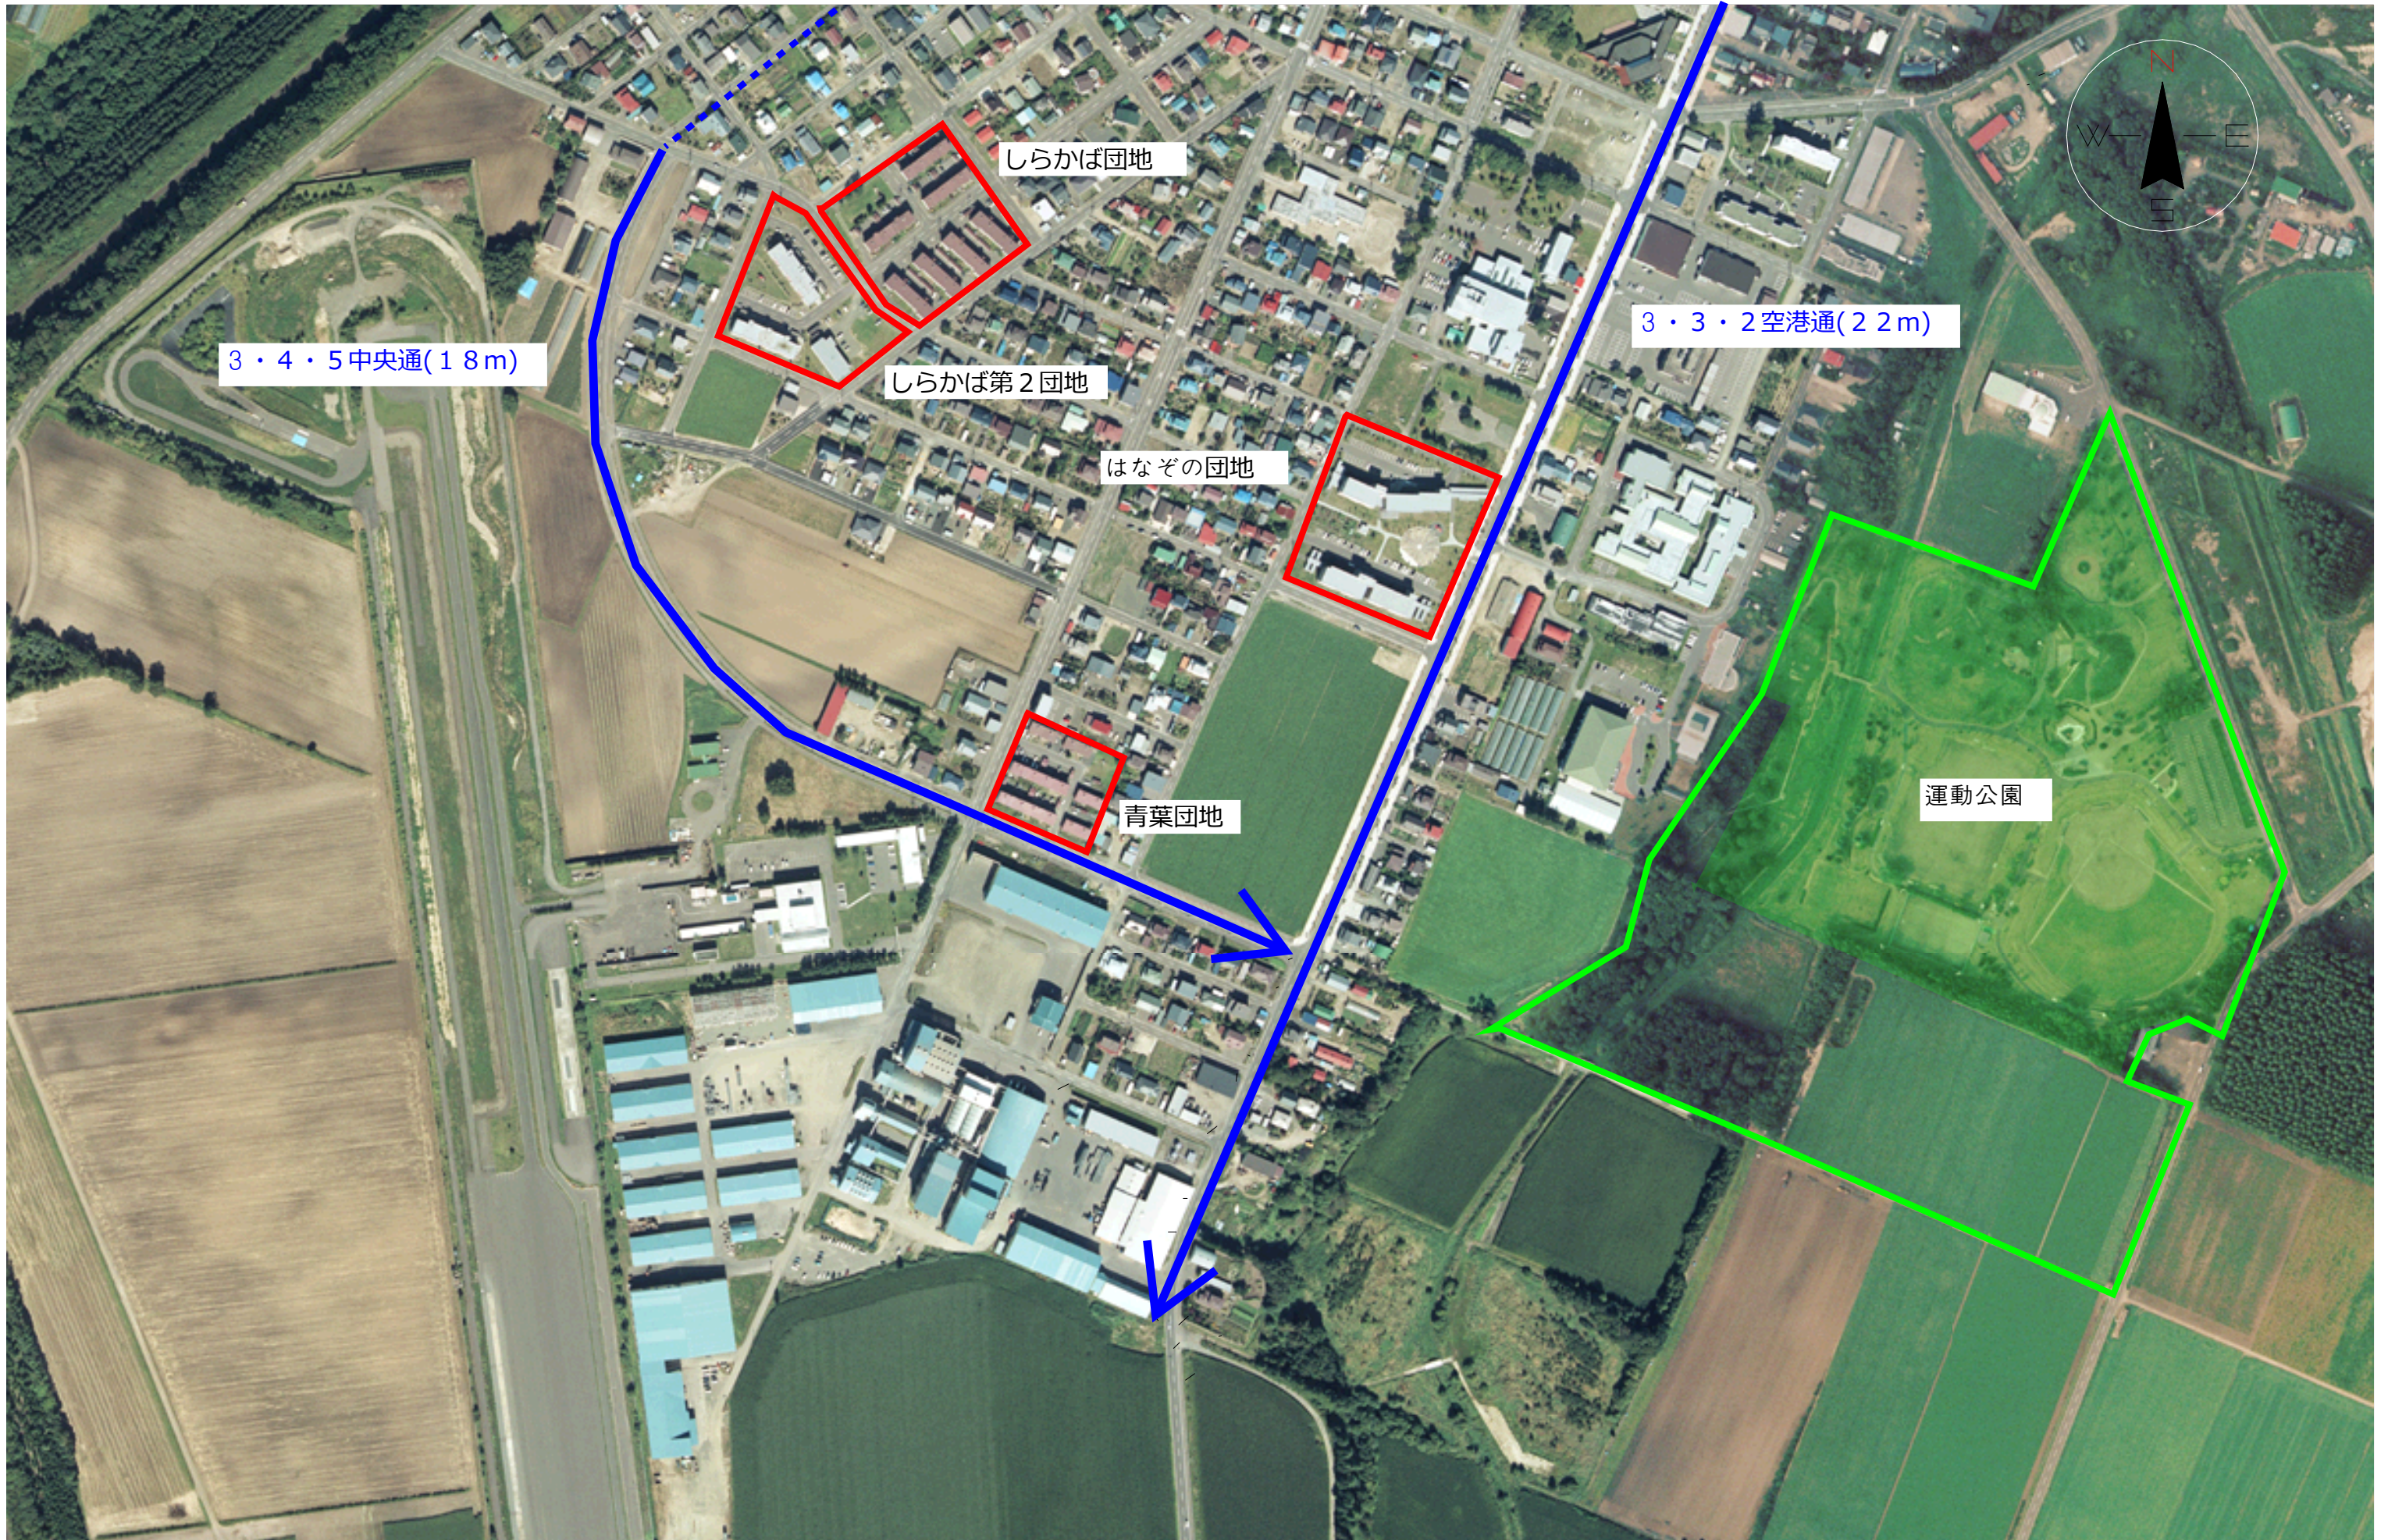

令和元年度第 1 回大空町都市計画審議会

現地視察資料

p5.6拡大図

p3.4拡大図

網走湖

公園団地

昭和団地
H29年までに解体完了

道の駅

3・4・8公園通(18m)

女満別中学校

トマップ川公園

3・4・1本通(18m)
国道39号

東陽団地

1/4000

★視察順

公園団地
 木造平屋 12棟(1棟4戸)
 令和12年までに用途廃止予定

昭和団地
 宅地造成し、定住団地として
 22区画を分譲

3・4・8公園通(18m)

トマップ川公園

3・4・1本通(18m)
 国道39号

3・4・5中央通(18m)

しらかば団地

しらかば第2団地

はなぞの団地

青葉団地

3・3・2空港通(22m)

運動公園

大空町地図

★視察順

0 100 200 300m

1/4000