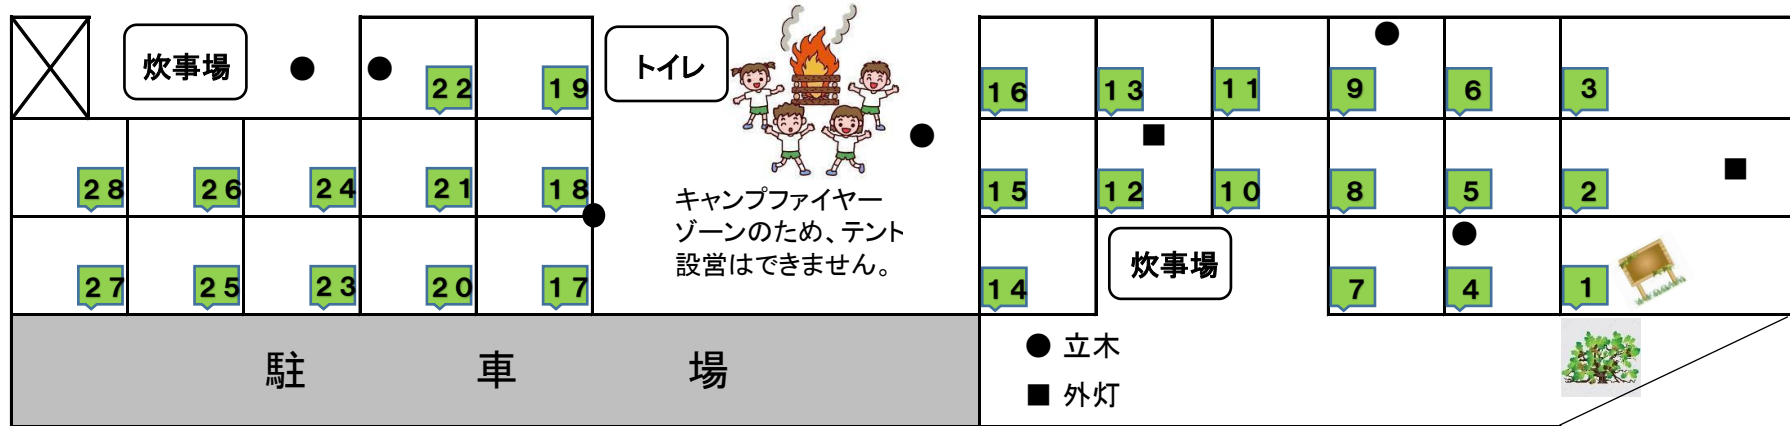

女満別湖畔野営場テントサイト区画割表

至 山下岬

至 湖畔前浜

親 水 護 岸 ゾ ー ン

網 走 湖

※マナーを守って楽しい一時を過ごしましょう。

・ 車は、駐車場に縦に駐車してください。