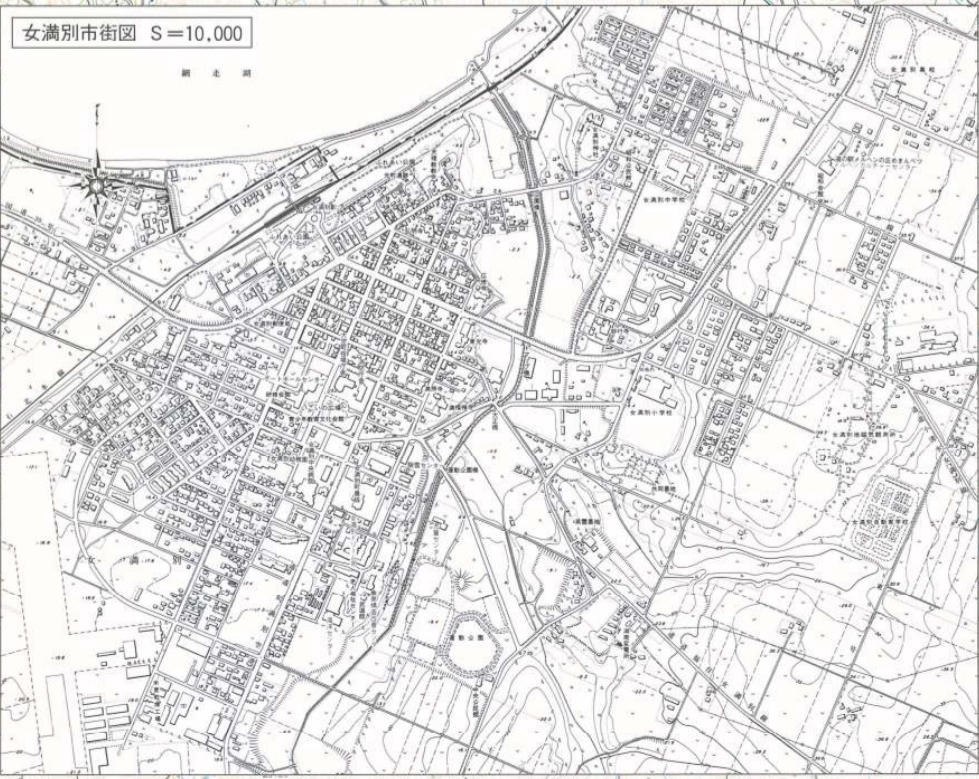

令和6年度 熊出没箇所図

1:50,000 (1cm=200m)