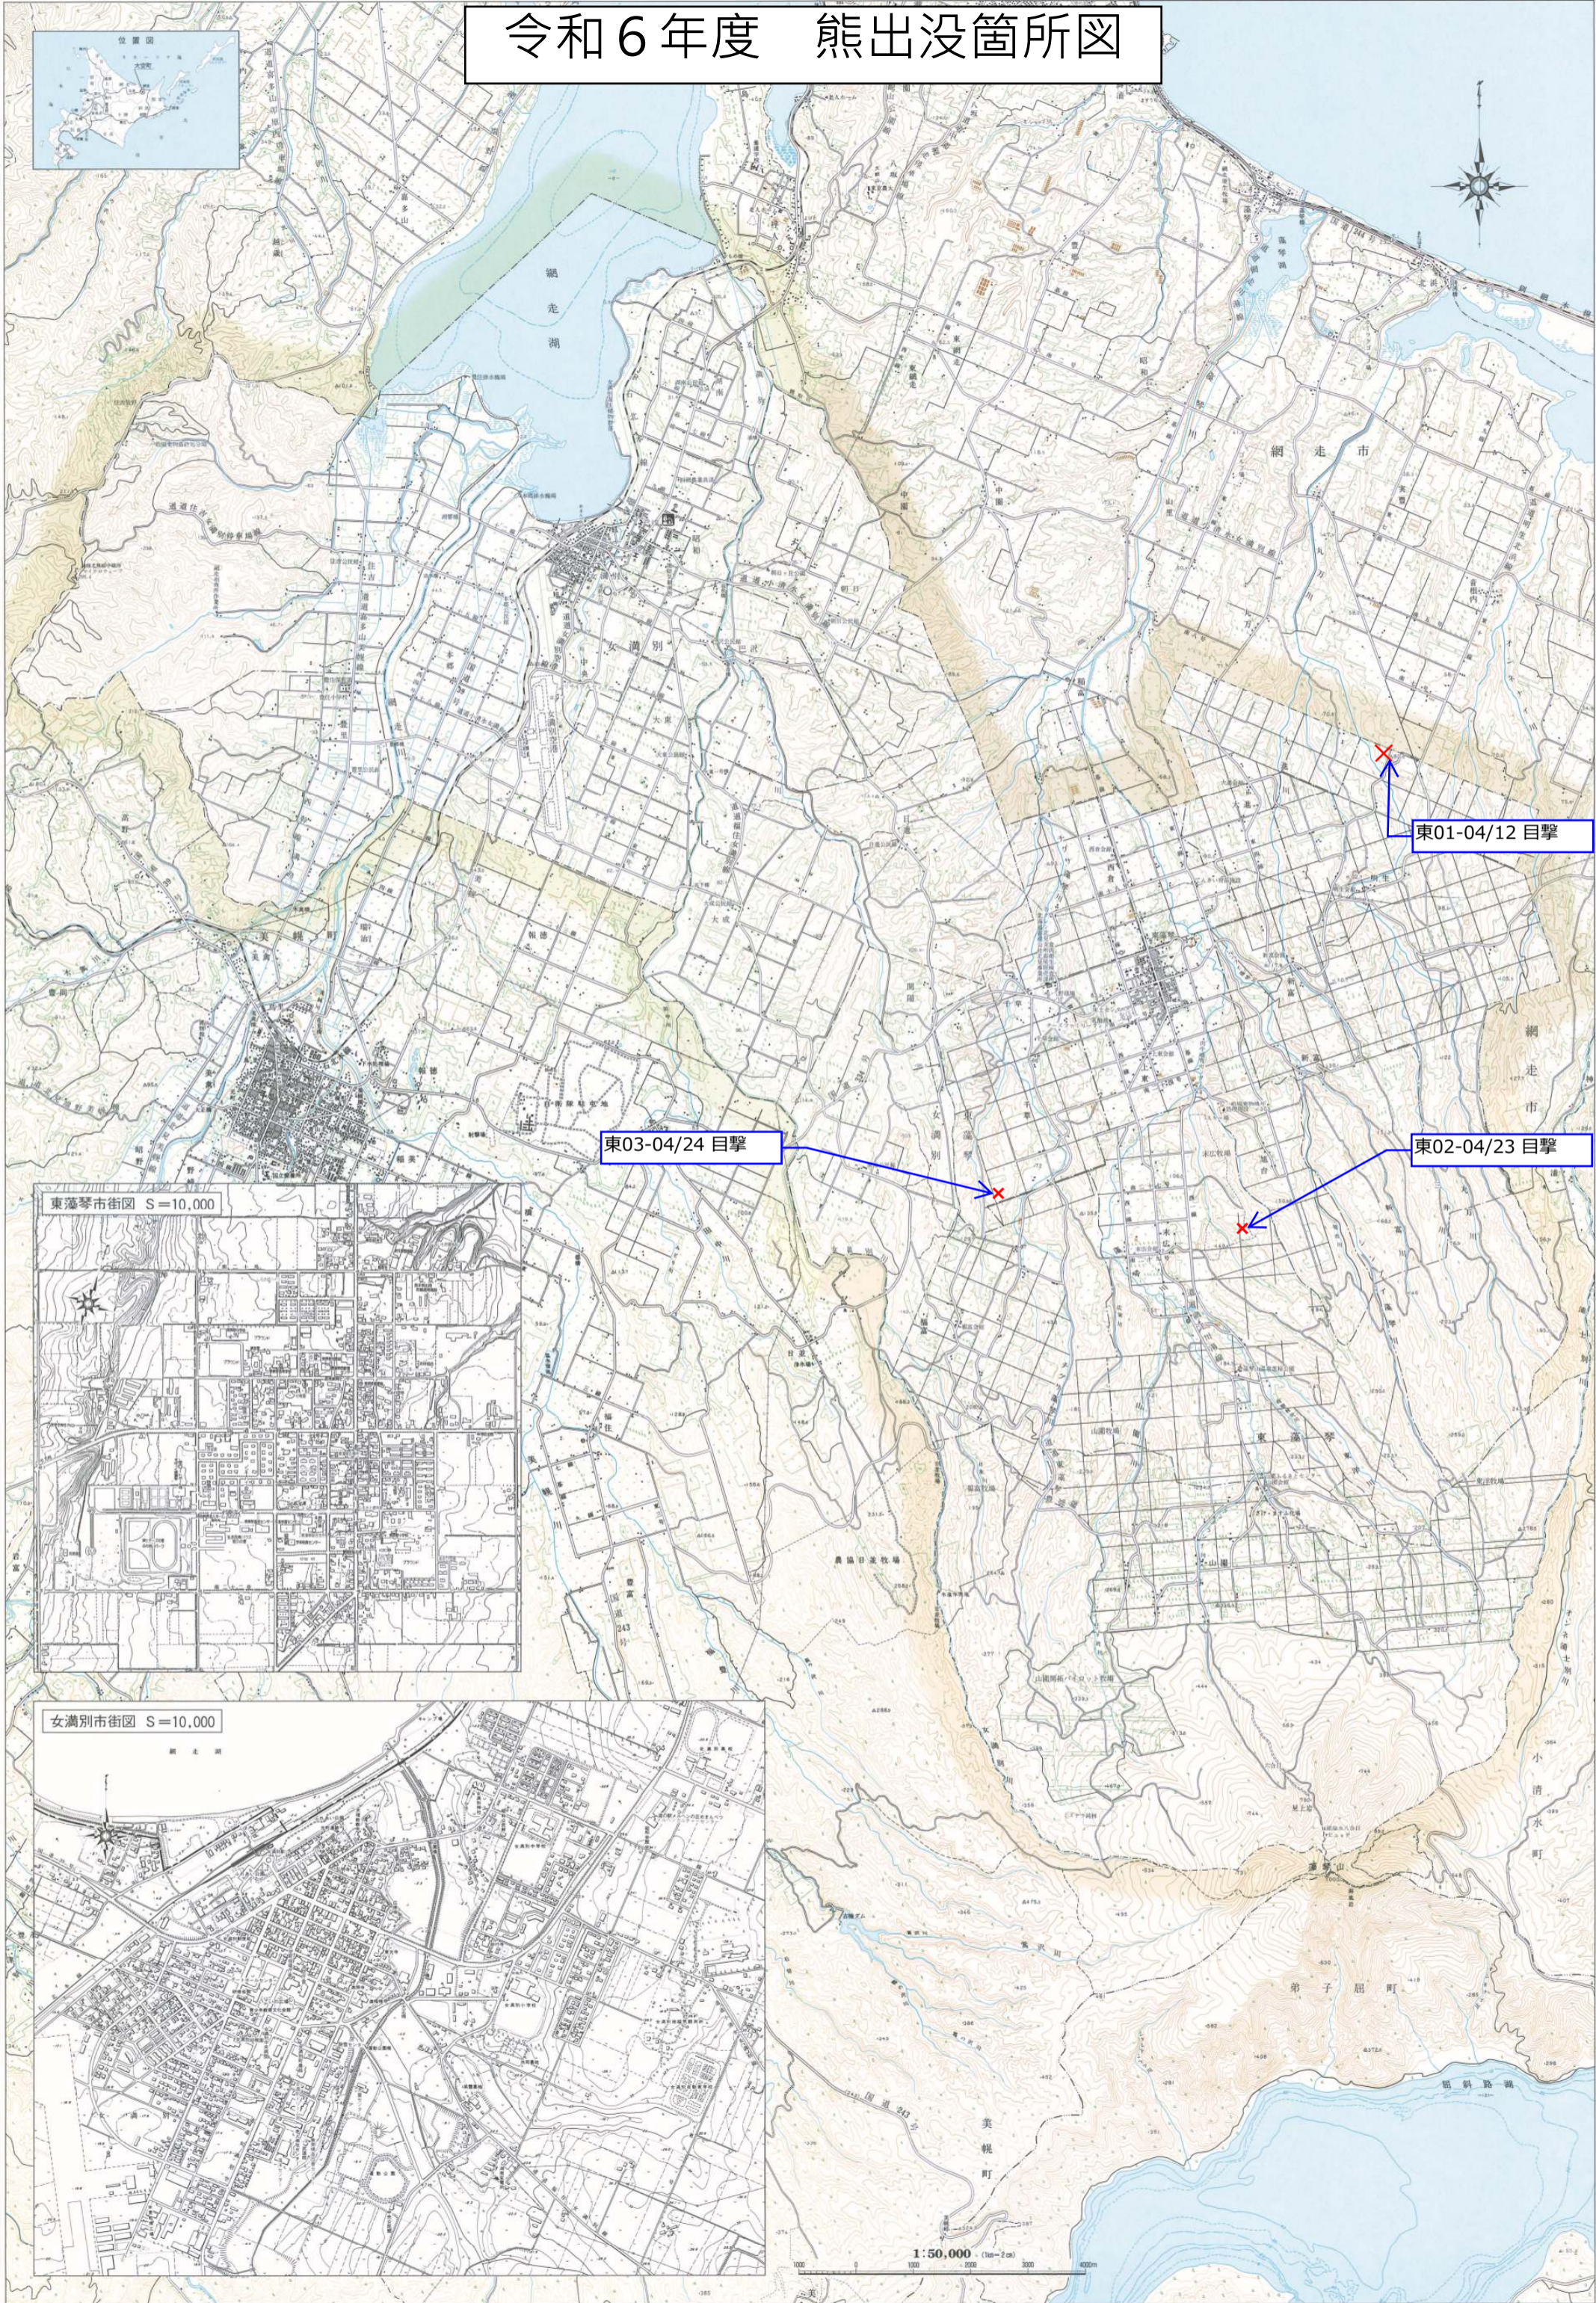

令和6年度 熊出没箇所図

1:50,000 (1cm=200m)