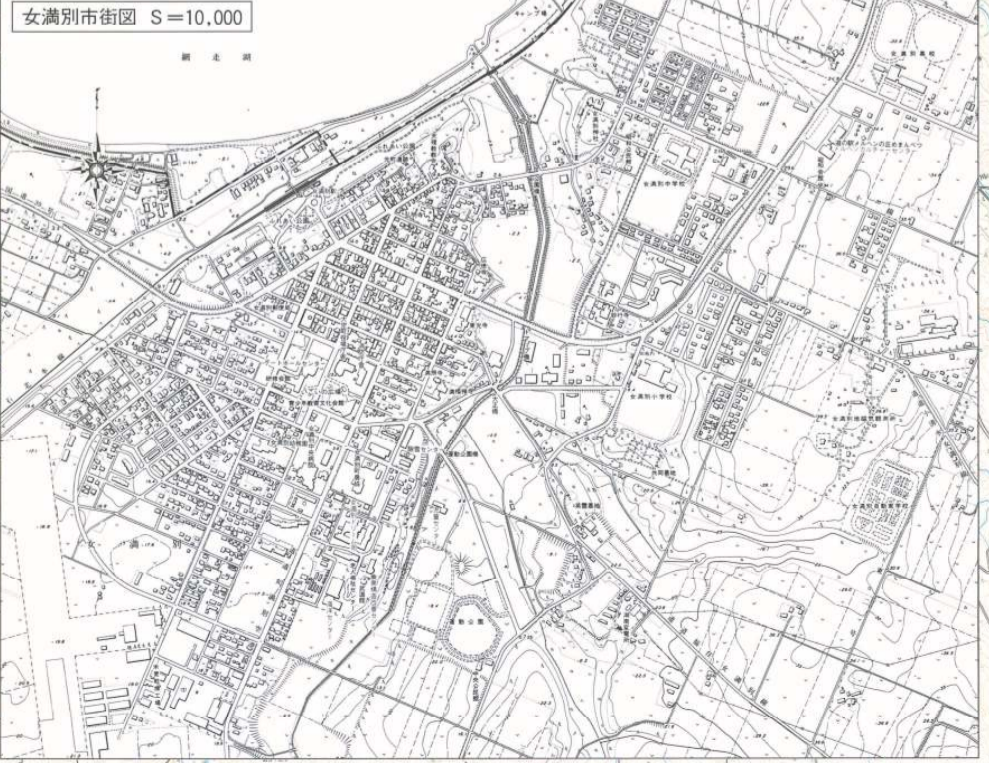

令和5年度 熊出没箇所図

女06-09/29 目撃及び食害

女07-11/06 目撃

女02-06/22 足跡及び食害

女03-06/24 足跡及び食害

女05-07/20 足跡

女01-06/17 目撃

東15-06/22 食害

東21-07/19 足跡

東19-07/05 食害

東10-06/05 目撃

東12-06/09 足跡

東03-05/08 目撃

東13-06/14 足跡

東18-06/29 糞

1:50,000 (1cm=200m)