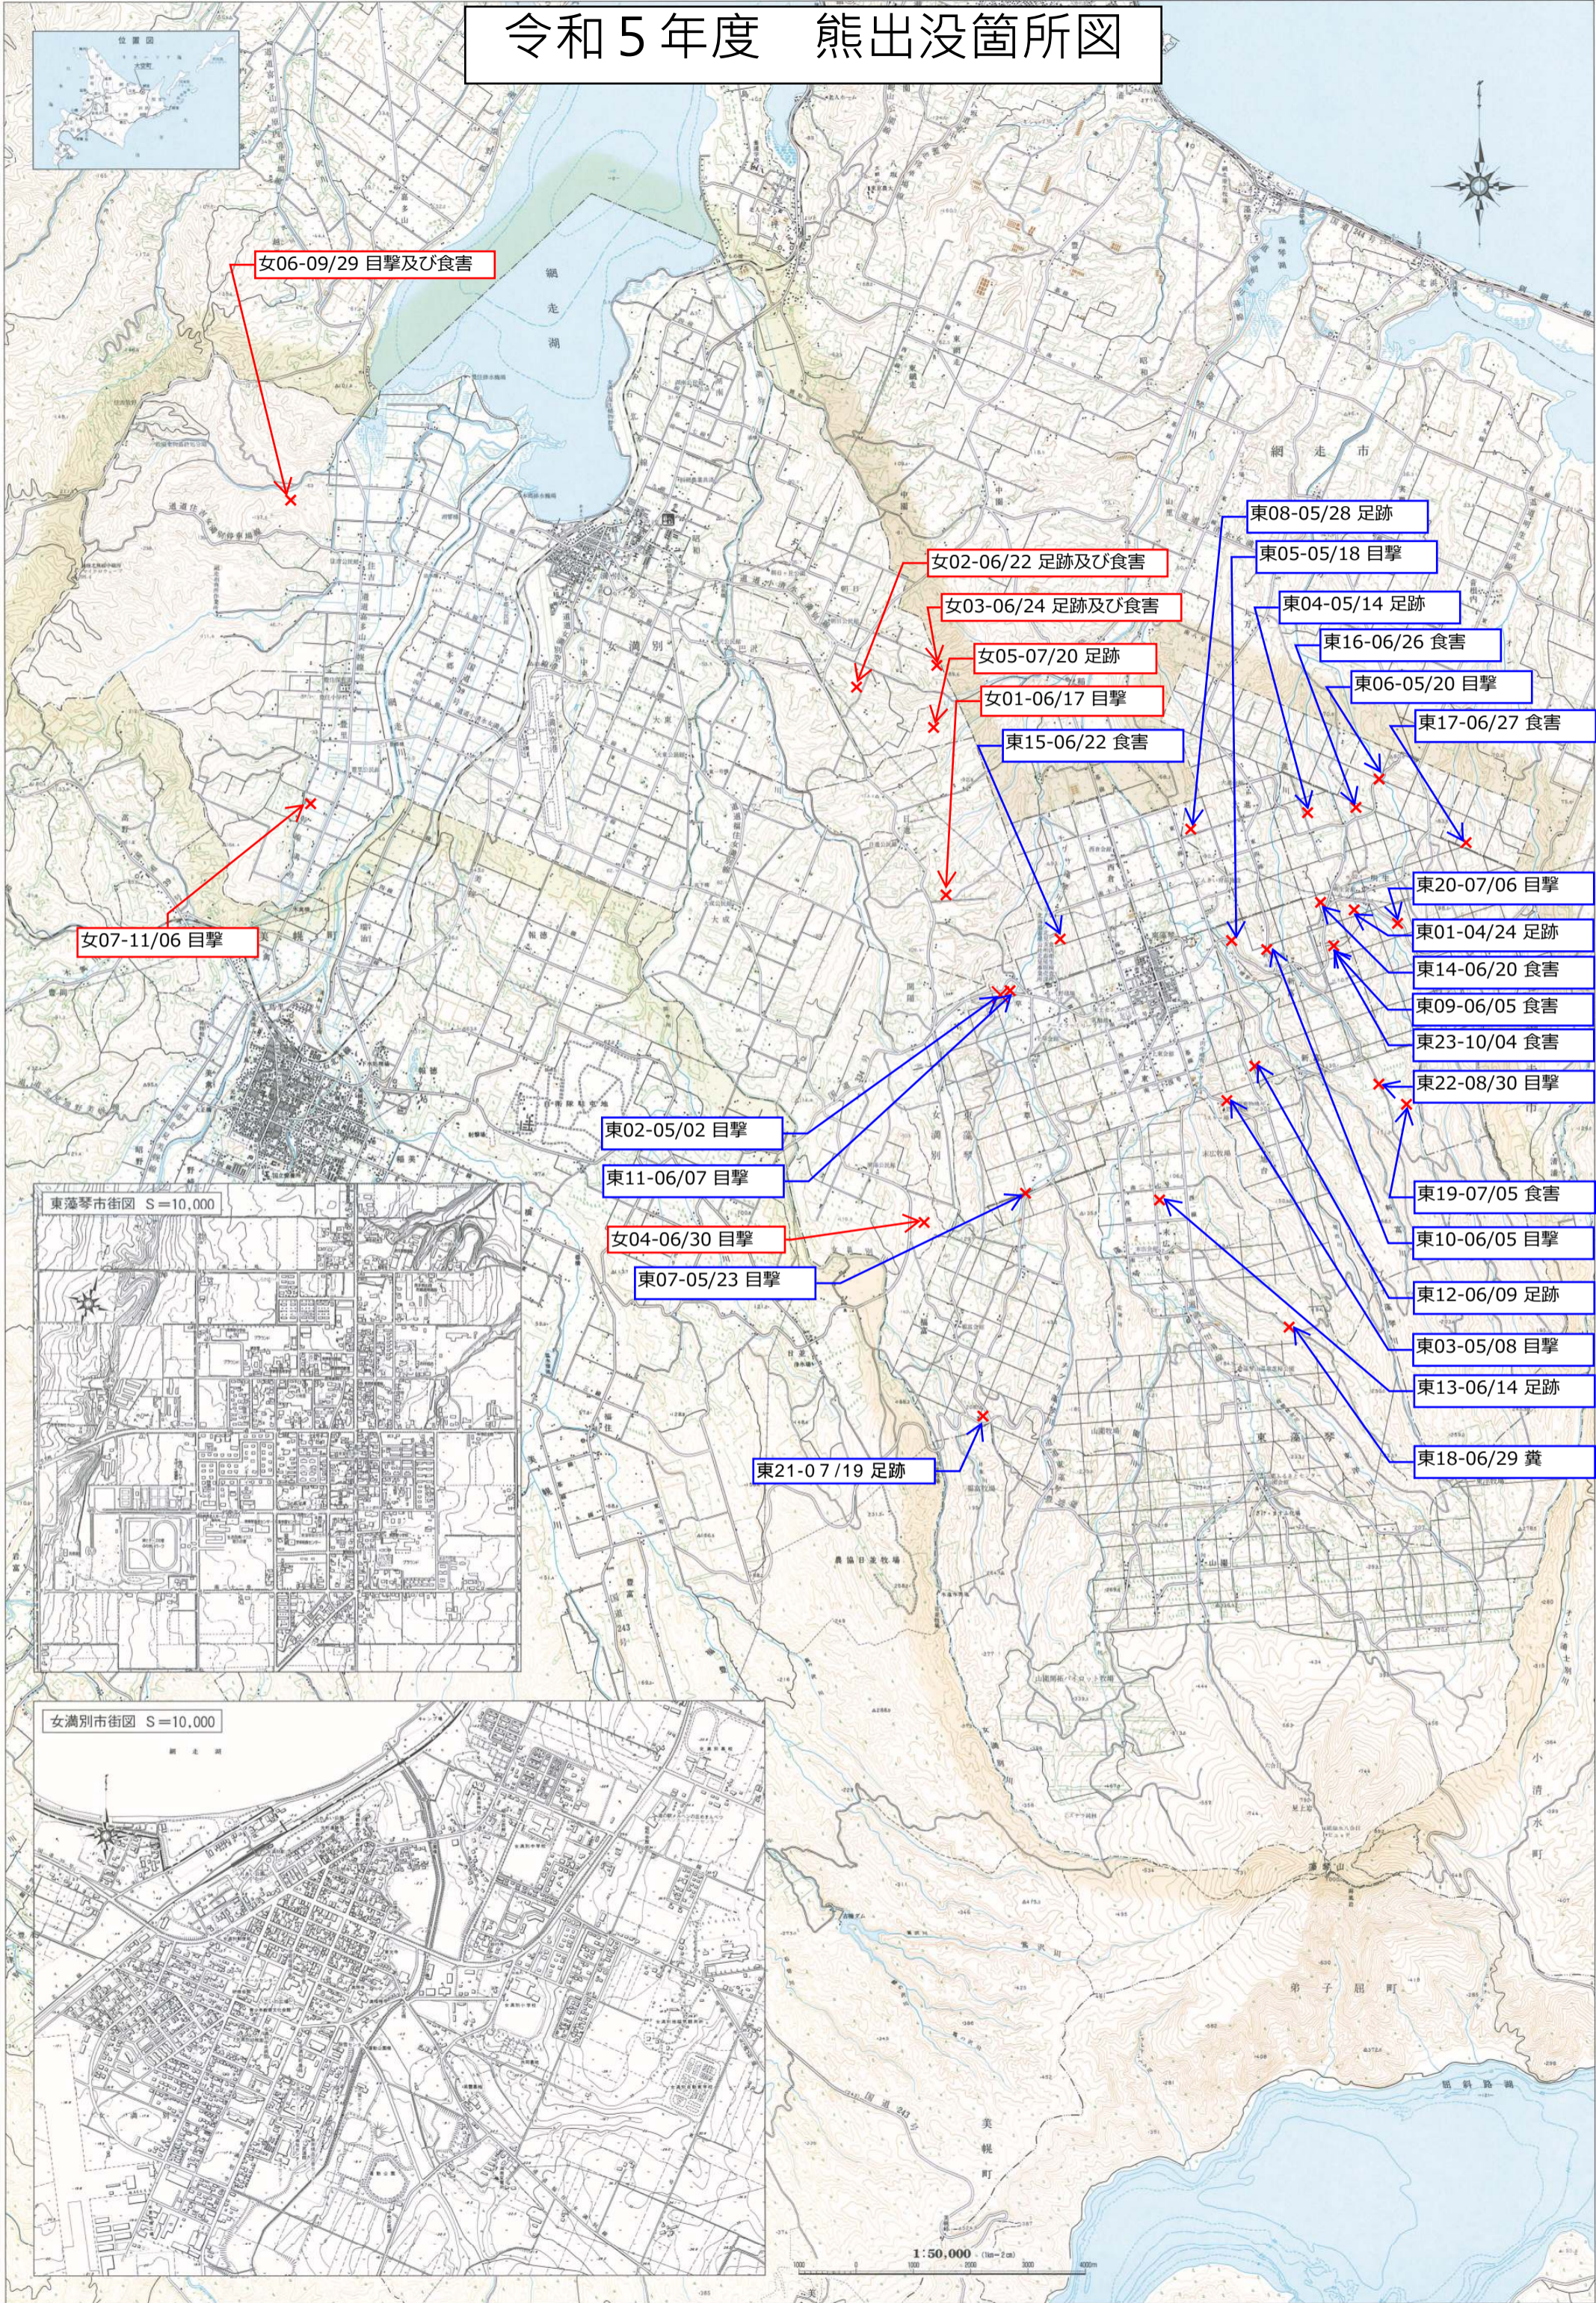

令和5年度 熊出没箇所図

女06-09/29 目撃及び食害

女07-11/06 目撃

女02-06/22 足跡及び食害

女03-06/24 足跡及び食害

女05-07/20 足跡

女01-06/17 目撃

東15-06/22 食害

東08-05/28 足跡

東05-05/18 目撃

東04-05/14 足跡

東16-06/26 食害

東06-05/20 目撃

東17-06/27 食害

東20-07/06 目撃

東01-04/24 足跡

東14-06/20 食害

東09-06/05 食害

東23-10/04 食害

東22-08/30 目撃

東02-05/02 目撃

東11-06/07 目撃

女04-06/30 目撃

東07-05/23 目撃

東21-07/19 足跡

東19-07/05 食害

東10-06/05 目撃

東12-06/09 足跡

東03-05/08 目撃

東13-06/14 足跡

東18-06/29 糞

1:50,000 (1cm=200m)