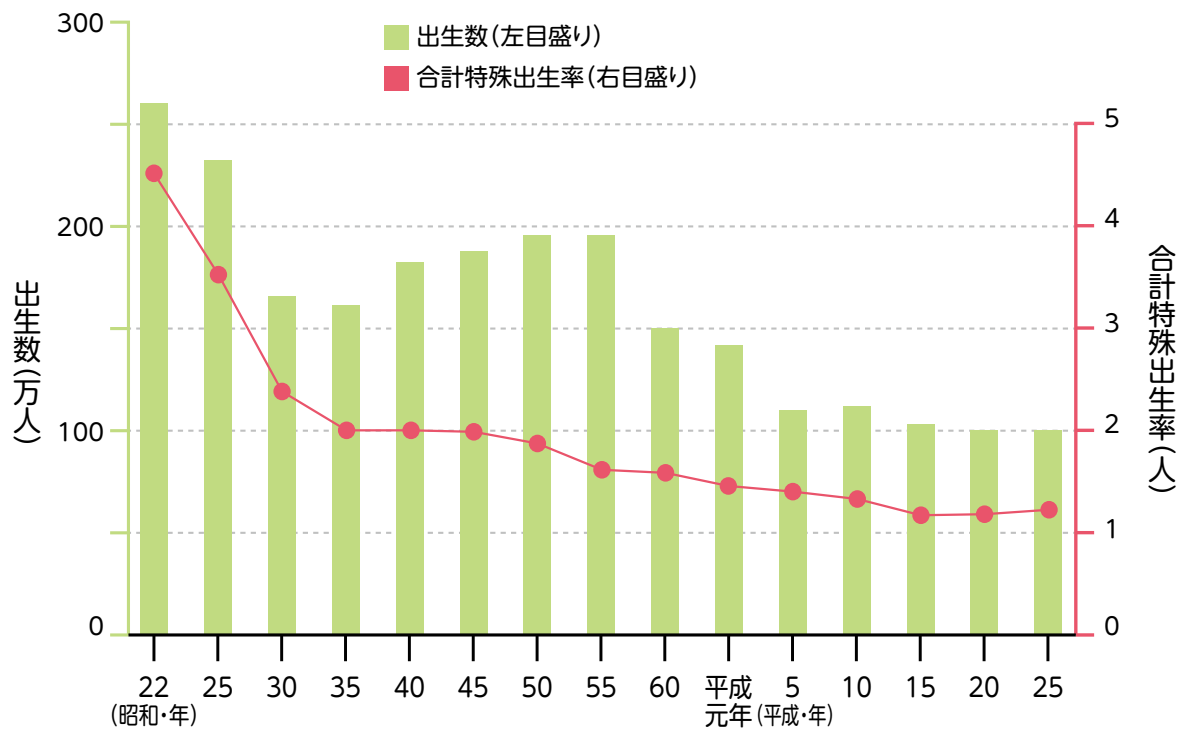

地域で支える 子育ての輪

親にとって「我が子」は、大切にかけがえない存在。初めて子どもが生まれた時、子育てへの不安など様々な思いが芽生えたのではないのでしょうか。昭和の時代は、おじいちゃんやおばあちゃんが孫の面倒を見たり、近所の子ども同士で遊んだり、地域の中で子育てをすることが多かったように思います。現在の日本は、晩婚化や少子化、核家族化が進み、地域での人間関係の希薄化など、子育て環境も大きく変化しています。そのような環境の中、子育てをサポートしてくれる存在は、とても頼もしく、ありがたいものです。今月は、子育てをサポートする「子育て支援センター」にスポットライトを当ててみます。

日本は、少子化と呼ばれてから、どのくらい時間が経ったのでしょうか。

一人の女性が一生に産む子供の平均数（合計特殊出生率）は、団塊の世代（昭和22～24年生まれ）と呼ばれる第1次ベビーブームの4.54をピークに減少し、団塊ジュニア（昭和46～49年生まれ）と呼ばれる第2時ベビーブームでは、およそ2.1。平成17年には過去最低の1.26となり、平成25年は若干上昇しているものの、1.43となっています。

厚生労働省平成26年人口動態統計月報年計(概数)

出生数の推移

合計特殊出生率の状況

厚生労働省 人口動態統計
※合計特殊出生率は、ヘイズ推定値によるもので5年間の平均値

年	大空町		北海道	全国
	旧女満別町	旧東藻琴村		
S58～S62年	1.97	2.04	1.54	1.69
S63～H4年	1.66	1.68	1.41	1.50
H5年～H9年	1.61	1.49	1.27	1.39
H10年～H14年	1.54	1.42	1.22	1.32
H15年～H19年	1.68		1.19	1.34
H20年～H24年	1.71		1.26	1.41

地域にとっても子どもは、今も昔も大切です。地域に子どもがいなくなったとしたら、その地域は衰退してしまうように思います。大空町の合計特殊出生率は、横ばい傾向にあり、道内でも高水準を保っています。

DATA