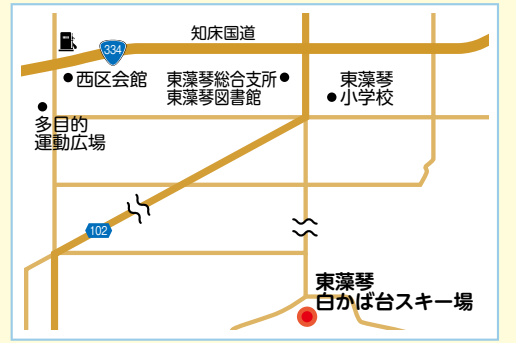

東藻琴白かば台スキー場 1月13日オープン!!

使用料は無料です!
友達同士や家族連れでぜひご利用ください!

- 開設期間 1月13日(火)～3月上旬まで
- ロープ塔運行時間 火～木曜日 午後6時～午後9時(ナイター実施)
土曜日 午後1時～午後4時
日曜・祝日 午前10時～午後4時
※月曜・金曜はロープ塔の運行はありません。

スキー場はみんなで使用する場所です。マナーを守って滑りましょう!

- ロープ塔は小学3年生から利用できます。
※小学生3年生未満のお子様は保護者同伴の上、ご利用願います。
- 滑斜面でのそり遊びは禁止します。
- スキー・スノーボードでの危険な行為は禁止します。

※水道、トイレ、公衆電話(☎66-3070)は「しらかばハウス(ロッジ)」内にあります。
※スキー等のレンタルはありません。

●問合せ 生涯学習課社会教育グループ(内線457)

平成26年12月14日執行
第47回衆議院議員総選挙
投開票結果 大空町分

■衆議院議員小選挙区選出議員選挙

【投票結果】

区分	男	女	計
選挙当日有権者数	3,076	3,346	6,422
投票者数	2,107	2,121	4,228
投票率	68.50%	63.39%	65.84%