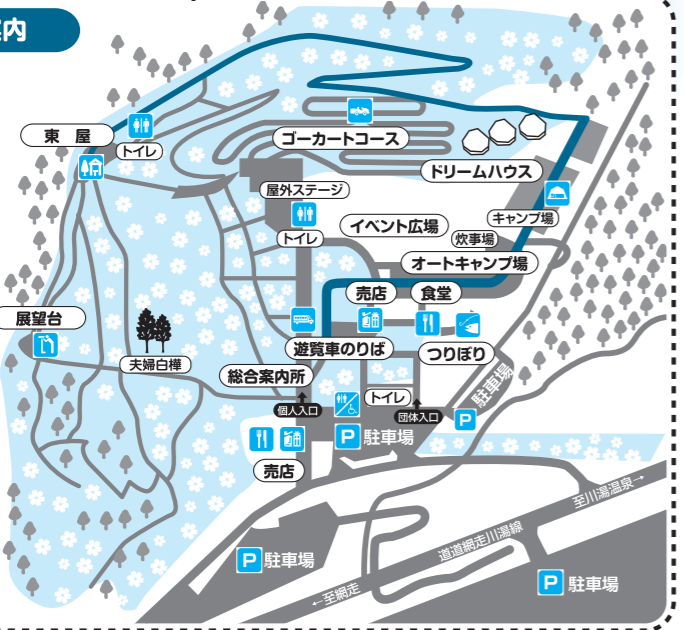

5月28日(土) (ライトアップ実施)

- 東藻琴線** 除雪センター前発  
18:20~19:40の間  
芝桜公園発  
20:00~21:00の間
- 山園線** 山園ふるさとセンター前発  
18:30~20:00の間  
芝桜公園発  
19:30~20:45の間

※詳しい時刻はお問い合わせ下さい。

芝桜公園  
バス乗り場

臨時駐車場  
山園ふるさとセンター前  
バス乗り場(山園線)

東藻琴芝桜公園入園料

大人 500円 (400円) 小人 250円 (200円)  
(中学生以上) (小学生)

園内遊覧車(往復)

大人 300円 小人 150円

空中遊覧ヘリコプター運行

※ペット同伴のご入園は、ご遠慮いただいております。

園内のご案内

- 園内の施設
- トイレ Toilet
- 東屋 Arbor
- 売店 Shop
- キャンプ場 Camping Ground
- 駐車場 Parking
- 遊覧車 Pleasure Vehicle
- 展望台 View Point
- 食堂 Restaurant
- つりぼり Fishing Pond
- ゴーカート Go Kart