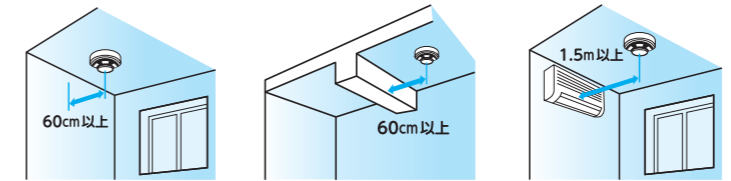

【壁に取り付ける場合】

- 天井から警報器の中心が15cm以上50cm以内の範囲に設置してください。

地域活性化施設の整備にむけて

東藻琴地区のまちづくりや地域活性化の観点から、昨年8月に関係団体からの推薦や一般公募による17名の皆さんにより「まちづくり住民懇談会」を立ち上げ、これまで9回にわたり地域活性化施設として、道の駅の必要性や整備候補地の選定、導入する機能などについて、色々な立場から論議を頂き、本年3月に「東藻琴地区道の駅整備基本計画」（第1案）としてまとめられました。その概略についてご紹介します。

経緯

道の駅については、平成10年度に策定された「第3次東藻琴村総合計画」に「観光拠点の整備」として検討され、大空町の総合計画にも引き続き「東藻琴地区道の駅整備事業」として位置付けられています。また、東藻琴市街地の商業活動の衰退や、地域の将来に不安を抱く意見も頂いています。そこで考えたのが、地域活性化施設としての道の駅です。

施設整備の必要性

住民懇談会では、費用対効果や将来の維持管理費、管理運営の主体など懸念点もある一方、人口の減少、少子高齢化による地域の疲弊も心配され、話し合いの結果、地域の元気を取り戻すための先導役となる施設整備は必要との意見にまじりました。

整備候補地の選定

市街地や郊外など9箇所の候補地から、交通量や用地の広さなどを比較検討した結果、ノンキーランドの象徴である乳酪館周辺に施設を整備することによって、周りの施設との連携など将来の各種構想の実現に向けた展望も開けるものとして、候補地を乳酪館周辺としました。

導入する機能

地域振興に資する施設を前提に、従来あるような道の駅とは差別化した特色のある施設を目指し、下表の5つの機能を備えた施設に整理されました。

なお、宿泊機能については、運営体制や収支なども踏まえ今後の検討課題としました。

まちづくり住民懇談会の今後

検討を重ねる中で、もう少しコンパクトな地域活性化施設として、市街地に候補を求め、第2案を引き続き検討することで意見がまとまり、4月下旬に新たな委員の皆さんを加え活動を始めました。

道の駅に導入する主な5つの機能

物販機能

- 地元の食材や調理・加工品のPR・販売
- 土産品や旅の携行品の販売
- 地域住民が日常的に買い物に利用できる機能

飲食機能

- 宴会場等の機能
- 地元食材を用いたファーストフード
- 地元食材による飲食機能

展示機能

- 地域の観光施設や産業施設の紹介
- 歴史・文化の紹介

情報機能

- 天候情報
- 道路情報
- 目的地情報
- 地域情報等
- 地域の旬なイベント情報

休憩機能

- ドライバーおよび同乗者の疲労回復、気分転換を図る休憩設備
- 電話、インターネット等のアクセスポイント

◆まちづくり住民懇談会委員 (敬称略)

会長	梨木 貞男
副会長	児玉 志信
副会長	矢浪 千恵子
委員	菅野 慎治
委員	国府 直輝
委員	加藤 玲子
委員	船橋 稔
委員	貝瀬 泉
委員	高橋 頌昌
委員	中鉢 由美子
委員	高木 国広
委員	船橋 秀雄
委員	里見 純
委員	板垣 博幸
委員	熊谷 俊範
委員	丸山 博正
委員	江本 忠義
委員	田中 一
委員	千葉 裕司
委員	河原 和宏