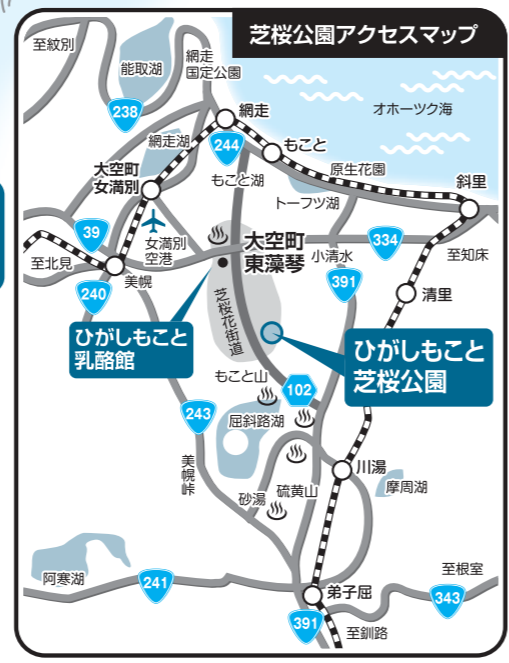

5月28日(土) (ライトアップ実施)

- 東藻琴線** 除雪センター前発  
18:20~19:40の間  
芝桜公園発  
20:00~21:00の間
- 山園線** 山園ふるさとセンター前発  
18:30~20:00の間  
芝桜公園発  
19:30~20:45の間

※詳しい時刻はお問い合わせ下さい。

芝桜公園  
バス乗り場

臨時駐車場  
山園ふるさとセンター前  
バス乗り場(山園線)

東藻琴芝桜公園入園料