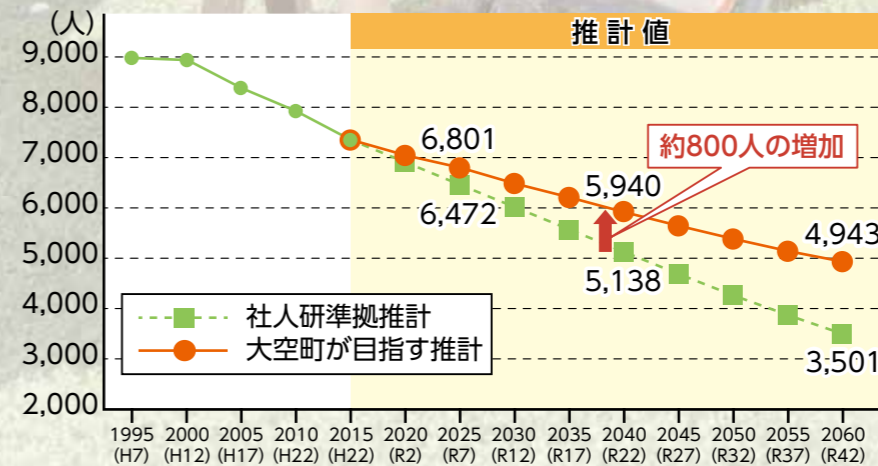

一律5万円

※5万円のうち2万円は町内商品券

特集
September

オオゾライフ

えられるまち、いつまでも住みたいまちへ

人口減少社会を迎え、労働力不足や空き家の増加など、地方ではさまざまな問題が生じることが予想されます。大空町も例外ではなく、人口減少対策を講じない場合、現在約7,000人の人口が、2040年(令和22年)には5,200人になると推計(※1)されています。

町では、若者や子育て世代の方からご年配の方に住み続けてもらい、また、町外在住の方にはUターン(※2)やIターン(※3)で大空町に移住してもらうため、移住・定住に向けた取組を進めています。

(※1) 国立社会保障・人口問題研究所推計

大空町では人口減少に歯止めをかけ、推計と比較して2040年には約800人増加の6,000人規模の人口を目指しています。

(※2) Uターン

地方で生まれ育った人が都市部に移住した後、再び出身地に戻ることを指します。

(※3) Iターン

都市部に生まれ育った人が地方に移住することを指します。

図. 目指す将来人口(大空町第2期総合戦略より)

働く 起業・創業を支援