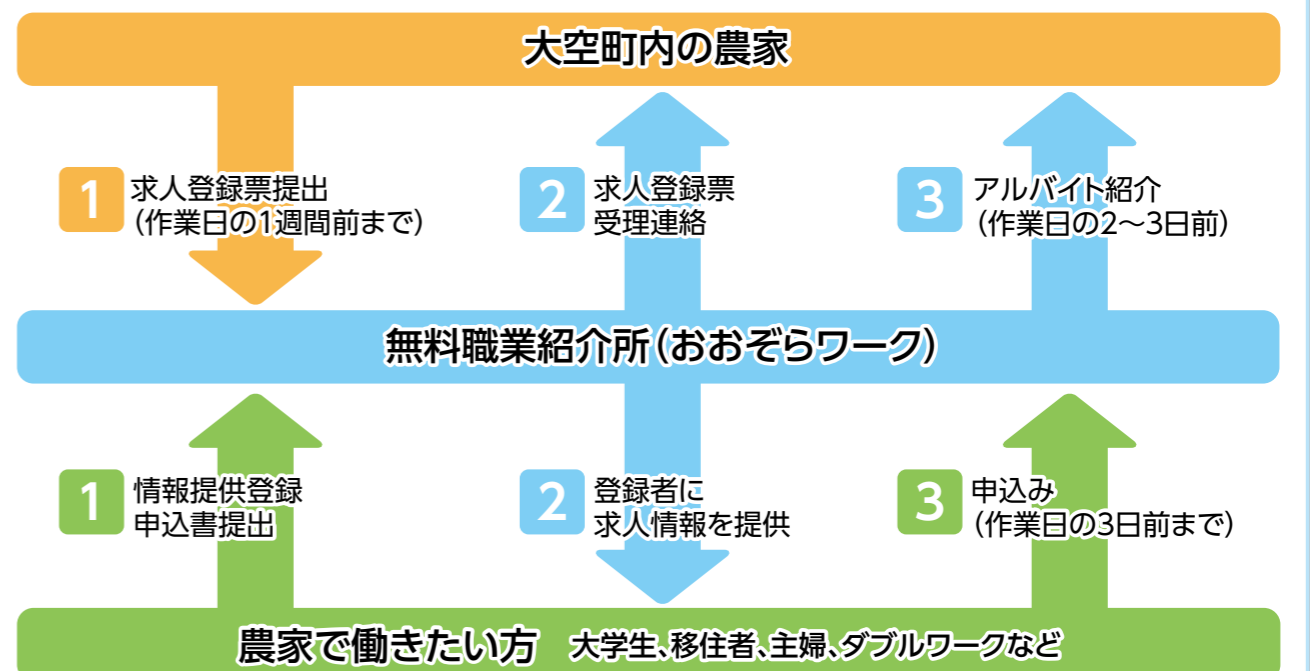

移住・定住支援室では、ホームページや各種SNSを活用して情報発信しています!

オオゾライフ
<https://ozoralife.jp/>

大空町移住・定住支援室ホームページ「オオゾライフ」では、移住支援メニューや求人情報、実際に移住した方の話などを掲載しています。

「オオゾラ探検隊!」では、移住・定住支援室の職員3人が大空町を紹介していきます。(たまに、3人以外の移住・定住支援室の職員が登場するかも?)

町内の基本的な情報はもちろん、ちょっとした出来事やイベント、美味しい旬の食べ物、きれいな風景、隠れスポットなどを紹介していきます!担当3人が投稿する記事の、それぞれの特徴も楽しんでみてください♪

大空町
移住・定住支援室
SNS

働く 無料職業紹介所(おおぞらワーク)の開設

移住・定住支援室では無料職業紹介所を開設し、町内における働き手不足対策、移住・定住の促進、農林水産業および商工業等の発展を目的に、

人手不足で困っている町内事業者と町内で働きたい方のマッチングをします。

【利用イメージ】

働く 農業アルバイトの紹介

地域農業の人手不足解消のため、町内の農家の方へ農業アルバイトを紹介しています。ご利用の流れは、移住・定住支援室が運営する無料職業紹介所(おおぞらワーク)に「求人登録票」を提出いただき、おおぞらワークからアルバイト人材を紹介します。大学生のほか、移住者、新規就農希望者、主婦、ダブルワークされる方も登録可能です。