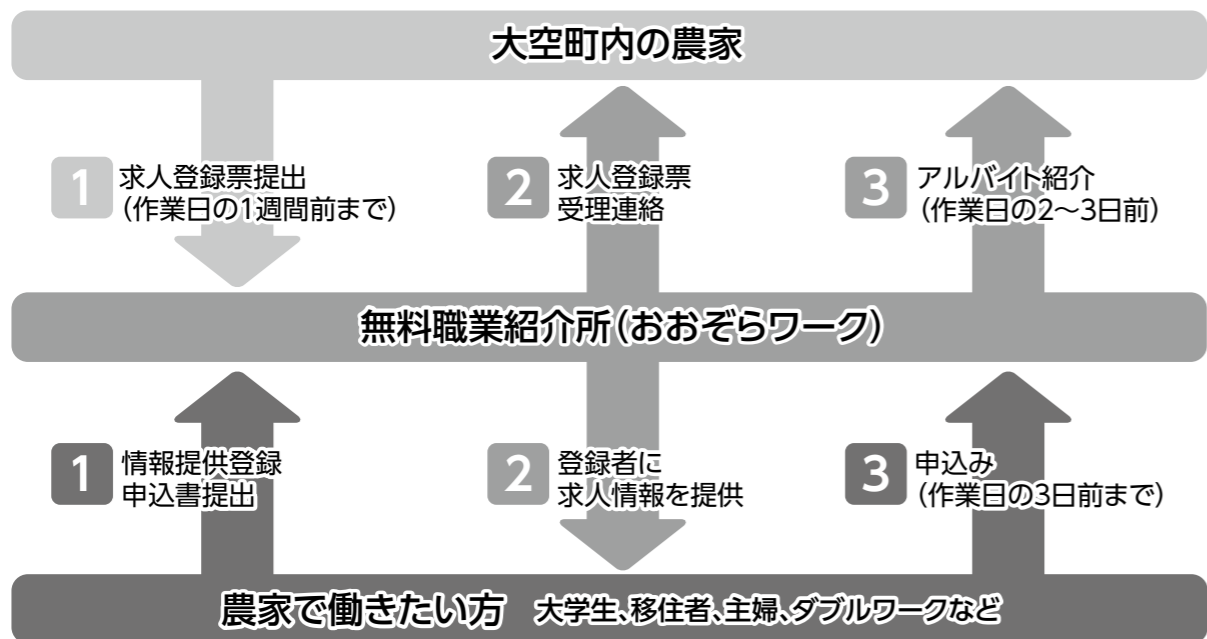

町内の農家でアルバイトしませんか？

無料職業紹介所(おおぞらワーク)では、繁忙期に人手を必要とする農家にアルバイトの紹介を行っており、働いていただける方を募集しています。

農業経験がない方でも1日単位から仕事を紹介できますので、興味のある方はお問合せください。

- 対象**
- ①学生や若い方、主婦(夫)の方、定年退職した高齢の方、休みの日に副業として働きたい方など、農業アルバイトができる方
 - ②勤務先まで自分で移動できる方
- 求人期間** 春～秋(3月～11月頃)
- 勤務場所** 女満別地区・東藻琴地区の農家

- ここが魅力!**
- 年齢・性別不問で未経験者も大歓迎!
 - 1日単位の短期雇用のため、空いている日だけ働ける!
 - 全ての求人が労災保険などに加入しているので安心!

求人情報はコチラ

オオゾライフ
農業アルバイトの紹介

アルバイトをしたい方、求人募集したい方への、詳しい情報はこちら。

求人内容の一例

春
種イモ切り
ビート移植
アスパラ収穫

夏
スイートコーン収穫
カブ収穫
草取り

秋
ジャガイモ収穫
カボチャ収穫
長いも収穫

問 役 移住・定住支援室(内線342)

自転車に乗るときはヘルメット!

雪どけとともに、自転車を利用する方が増えてきます。

子どもから大人まで気軽に利用できて、環境にもやさしい自転車ですが、重大な事故につながることもありますので、気をつけて乗りましょう。

自転車事故で亡くなった方の約6割は、頭部の大きなケガが要因です。頭部を守るヘルメットをつけていれば、つけていないときと比べて死亡割合を大きく減らすことができます。