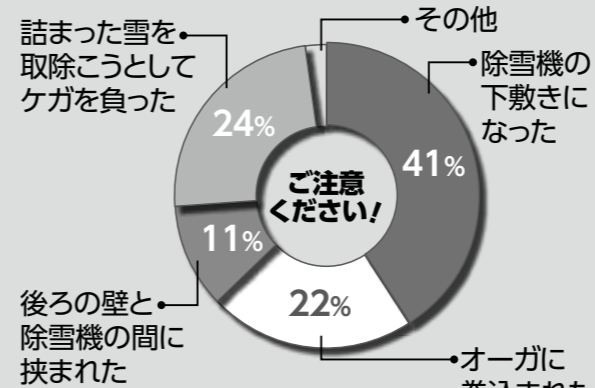

■住宅を売った方への助成・・・50,000円

- ※空き家等…空き家の他、空き地、空き店舗、空き事業所を含みます。
- ※上記に記載の他、空き店舗・空き事業所の住み替え助成もあります。

空き家を有効活用するために

空き家の総数は、この20年間で1.5倍に増加しており、人口減少社会を迎えた中「既存住宅を活用すること」が持続可能な社会を作るために重要です。

- 人が住まなくなると建物の劣化は急速に進みます
- 空き家を適正に管理するのは大変。放置はトラブルの可能性も・・・
- 早期に有効活用することで、資産価値を維持することができます
- 今、大空町では空き家(戸建て住宅)のニーズが高まっています!
- 借りた方には賃貸料、買った方には購入費と改修費の一部を助成
- 売買が成立すれば、売った方にも助成があります

まずはお気軽にご相談ください!

詳しくはオオゾライフのホームページをご覧ください。 ホームページはコチラ▶

問 役 移住・定住支援室(内線342)

除雪機による 事故を防ごう!

歩行型除雪機の重大事故の主な事故要因

出典: NITE NewsRelease (令和3年12月23日) 事故事象別の事故発生件数より

除雪中の事故が起こる原因を知り、
正しく使用してください。

除雪機は使用者の責任において正しく、安全に使用しましょう。また、作業前には取扱説明書をよく読んで、正しい使い方を理解しましょう。