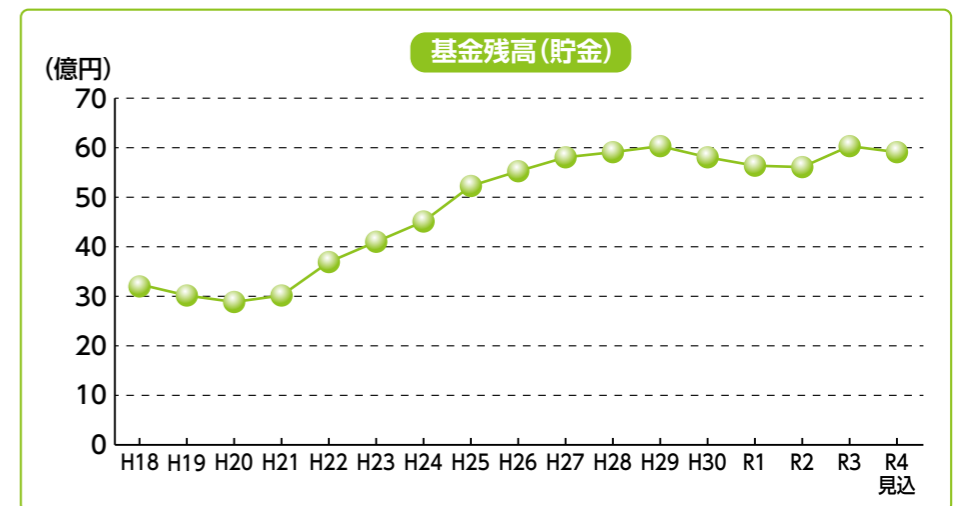

特別会計の予算

7つの特別会計の合計は29億2,953万円で、前年度より2.5%増額となっています。

特別会計合計 **29億2,953万円**

前年度比 **+2.5%**

国民健康保険事業特別会計	11億5,367万円	前年度比 - 0.5%
後期高齢者医療特別会計	1億2,486万円	前年度比 + 1.9%
介護保険事業勘定特別会計	7億9,483万円	前年度比 - 3.8%
介護サービス事業勘定特別会計	623万円	前年度比 + 1.5%
簡易水道事業特別会計	3億7,703万円	前年度比 +17.0%
下水道事業特別会計	4億3,554万円	前年度比 +12.1%
個別排水処理事業特別会計	3,737万円	前年度比 +14.6%

基金と町債の状況(全会計)

大空町の基金(貯金)は令和4年度末に約59億9,500万円となる見込みで、ピーク時の平成29年度に比べ、約5,900万円減少しています。一方、町債(借金)の残高は、ピーク時の約200億円から平成27年度末には144億円まで減少しました。しかし、大型事業の実施により、平成29年度末には186億円まで増加しました。

令和4年度は、大空高等学校の交流拠点施設整備やビーンズファクトリーの貯蔵棟整備などを実施することから、前年度と比べ9億6,600万円増加する見込みです。