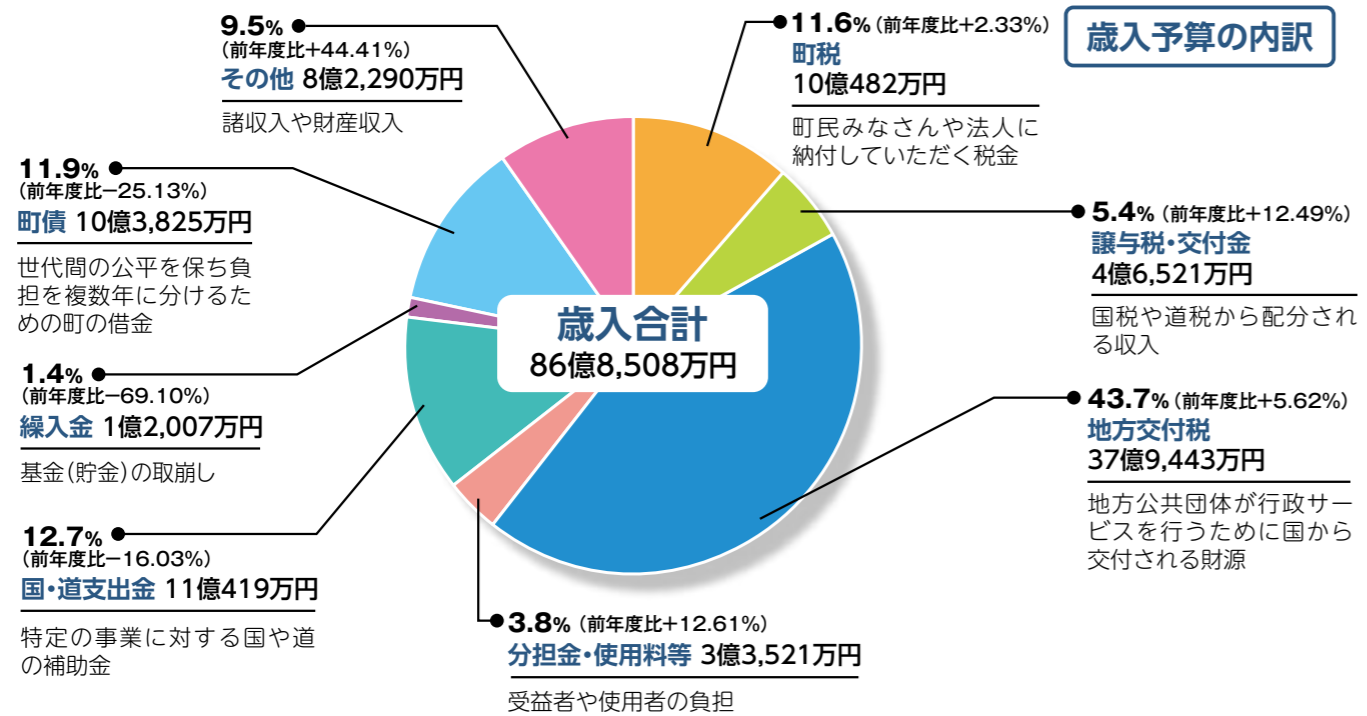

一般会計の予算

令和4年度の一般会計の予算額は86億8,508万円となりました。令和3年度に実施した認定こども園ひがしもこの整備が終了したことなどにより、前年度に比べ2億6,069万円(2.9%)減額となっています。

令和4年度は、新型コロナウイルスのワクチン接種、感染対策、経済対策事業のほか、大空高等学校の交流拠点施設整備、ビーンズファクトリーの貯蔵棟増設工事、役場庁舎や消防庁舎、女満別図書館の大規模改修工事などを実施します。まちづくりの指針「第2次総合計画」や、人口減少対策に重点を置いた「第2期まち・ひと・しごと創生人口ビジョン・総合戦略」を計画的に推進するため、財政の健全化を図りながら、将来に夢や希望を描ける地域社会の実現を目指し予算編成を行なっています。