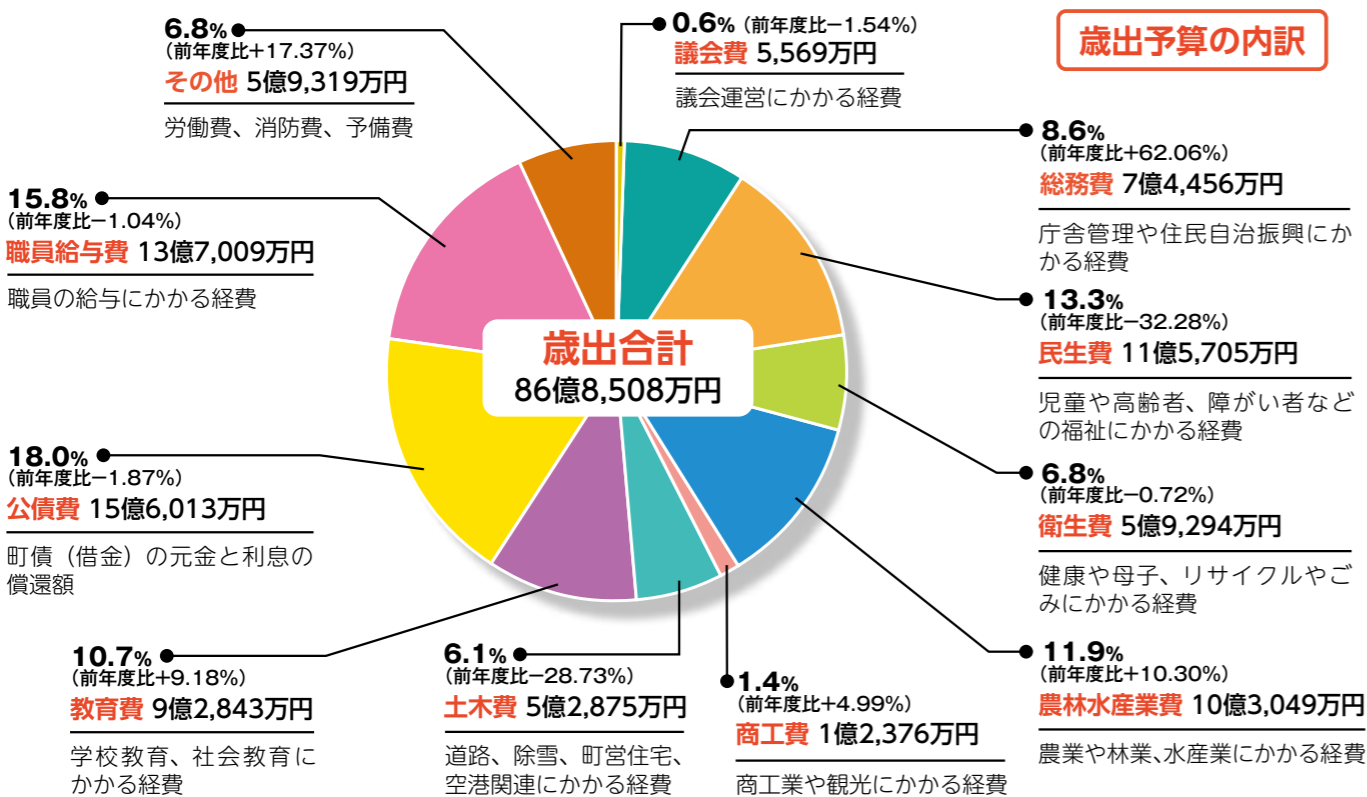

一般会計の予算

令和4年度の一般会計の予算額は86億8,508万円となりました。令和3年度に実施した認定こども園ひがしもこの整備が終了したことなどにより、前年度に比べ2億6,069万円(2.9%)減額となっています。

令和4年度は、新型コロナウイルスのワクチン接種、感染対策、経済対策事業のほか、大空高等学校の交流拠点施設整備、ビーンズファクトリーの貯蔵棟増設工事、役場庁舎や消防庁舎、女満別図書館の大規模改修工事などを実施します。まちづくりの指針「第2次総合計画」や、人口減少対策に重点を置いた「第2期まち・ひと・しごと創生人口ビジョン・総合戦略」を計画的に推進するため、財政の健全化を図りながら、将来に夢や希望を描ける地域社会の実現を目指し予算編成を行なっています。