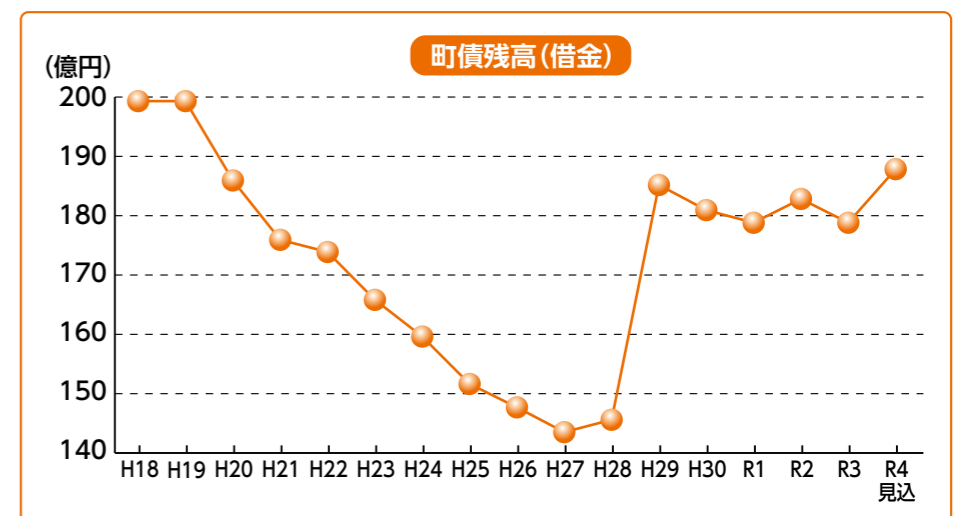

基金と町債の状況(全会計)

大空町の基金(貯金)は令和4年度末に約59億9,500万円となる見込みで、ピーク時の平成29年度に比べ、約5,900万円減少しています。一方、町債(借金)の残高は、ピーク時の約200億円から平成27年度末には144億円まで減少しました。しかし、大型事業の実施により、平成29年度末には186億円まで増加しました。

令和4年度は、大空高等学校の交流拠点施設整備やビーンズファクトリーの貯蔵棟整備などを実施することから、前年度と比べ9億6,600万円増加する見込みです。