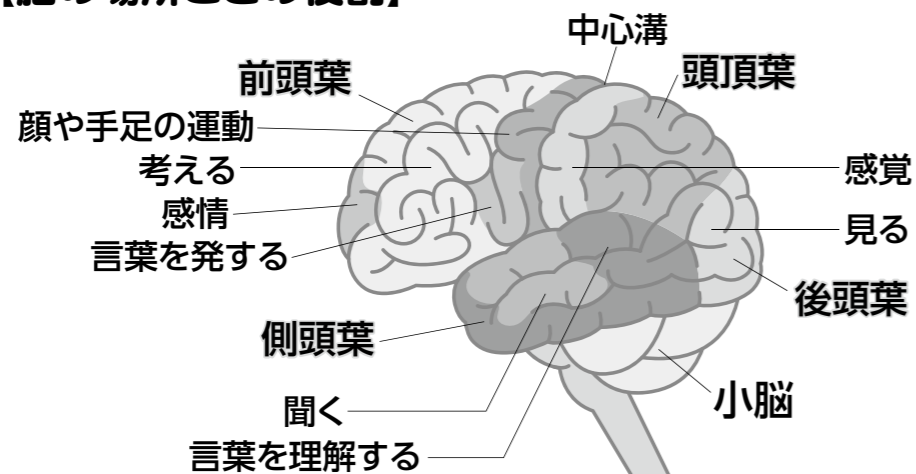

山田 正己さん(末広)

脳卒中とは ～脳卒中を予防するために知っておきたいこと～

■ 脳卒中の専門病院では、どのようなことをするのでしょうか？

脳卒中を疑われる状態で病院へ行くと、CT、MRIでの検査が行われ、病状を確認します。一部脳梗塞を再度開通させるための治療（t-PA、血管内手術など）は、発病から病院へ到着するまでの時間によって不応となる可能性があるため、早く病院に行くべきです。ここで重要なことは、これらの検査や治療の中にはリスクを伴うものがあり、患者の同意書が必要になることがあります。患者の意識が悪い場合には、家族の同意が必要です。必ず、ご家族も同行してください。

その後、血圧や症状を安定させるため点滴などの治療が行われ、病態が安定したあとリハビリが始まります。通常翌日から1週間程度で開始されます。

■ 脳卒中を予防するにはどうしたらよいのでしょうか？

脳卒中になりやすい方は以下のような要因があります。発病する前に改善に取り組むことをおすすめします。

- 高血圧**：血圧が140/90mmHg以上の方は高血圧です。食事は塩分を控えましょう。
- 糖尿病**：食生活の管理や体重のコントロール、運動習慣を心がけましょう。
- 脂質異常症**：コレステロールなどの異常のことです。食生活に気を付けましょう。
- 心疾患**：不整脈や心内膜炎など血栓がしやすい病気は注意が必要です。
- 喫煙**：ニコチンは血圧上昇、動脈硬化を促進します。禁煙外来を受診しましょう。

ほかに、肥満、過度の飲酒、慢性的な腎機能障害、睡眠時無呼吸などがあります。これらの基礎疾患がある人は、ない人に比べて脳卒中になりやすいことが分かっています。中でも最も重要なのは血圧のコントロールです。

【脳の場所ごとの役割】

第2回は2月号に掲載します。もしもの時のためにぜひご覧ください。

問 NPO法人オホーツク脳卒中研究会事務局 ✉ n_matuda@kitami.jrc.or.jp

【シリーズ】 【第1回】もしもの時の安全を考える

NPO法人オホーツク脳卒中研究会 理事長 木村輝雄先生
(北見赤十字病院脳神経外科部長)

脳卒中とは ～脳卒中はどんな症状がでるの～

NPO法人オホーツク脳卒中研究会(理事長 木村輝雄先生)から広報活動の一環として「脳卒中」についての情報提供がありました。救急搬送される高齢者の多くが脳卒中と心疾患だという現状を踏まえ、突然襲ってくる病の予防のため、脳卒中とはどんな病気なのか2ヶ月連続でお知らせします。町民みなさんのもしもの時の安全を考える機会として、予防や治療にお役立てください。