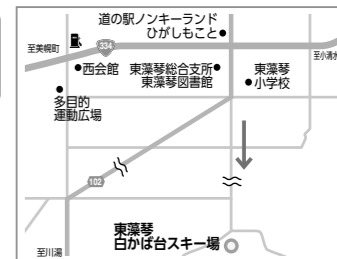

☎74-2111

☎66-2131

掲載しているイベントの日程等は、新型コロナ対策のため延期または中止になる可能性があります。あらかじめ問合せ先に確認してください。また、感染等の予防対策にご協力をお願いします。

クローズアップ

東藻琴白かば台スキー場 東藻琴上東628番地の1 1月上旬オープン!!

- オープン期間 3月上旬まで
- ロープ塔運行時間
火~金曜日...午後6時~午後9時(ナイター実施)
土曜・日曜・祝日...午前10時~午後4時
※正午~午後1時はロープ塔の運行はありません。 ※月曜日は運休
※天候状況によってオープン時期が変更になる場合があります。
※水道、トイレ、公衆電話(☎66-3070)は「しらかばハウス」内にあります。
※スキー等のレンタルはありません。

使用料は無料! マナーを守って滑りましょう!

- ロープ塔は小学3年生から利用できます。
※小学3年生未満のお子様は保護者同伴で利用してください。
- ゲレンデでのそり遊びは禁止です。
- ゲレンデでの危険行為は禁止です。

問 教 社会教育グループ(内線506)

東藻琴白かば台 スキー場の行き方

道道網走川湯線を東藻琴市街地から川湯方面に走り、南区の5差路を直進して左側にあります。

暮らし

網走税務署からのお知らせ インボイス制度説明会