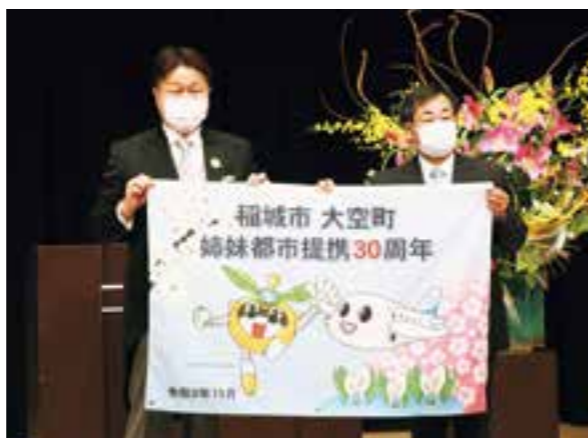

横断幕をいただきました

大空高校 はじめての収穫祭

10月30日(土)に開催された「大空高校第1回収穫祭」には、早朝から約400人の町民や近郊の方が訪れ、生徒たちと地域住民が交流する素晴らしい一日となりました。販売を担当していた生徒たちの声を一部ご紹介します。

3年 河原 綾音 さん (網走市出身)

接客が大好きという言葉通り笑顔あふれる接客が印象的な河原さん。園芸部で販売するプリザーブドフラワーを使ったアクセサリ等について「フラワーロスをなくそうという精神を大切に活動しています。私たちの作品をみなさんに喜んでほしい」と話してくれました。

3年 曾我部さやか さん (埼玉県出身)

北海道に憧れ、入学してから早3年。地域の方々と接して色々な話を聞くことができうれしかったという曾我部さん。今年初めての収穫祭で「町民のみなさんの顔を見ることができてとてもうれしい。全部売り切ります。」と元気よく接客に励んでいました。

大空町の皆さまへのご挨拶

大空町 生活カレンダー

2021 12月

収集日の当日は
午前8時までに
出してください。

マークの説明	A~C地区の資源物1収集日 資源物 1 A B C	D~F地区の資源物収集日 資源物 2 A B C	女満別地区 し尿くみ取り日	東藻琴地区 し尿くみ取り日

日	月	火	水	木	金	土
12	13 健康相談・栄養相談 ●役場保健相談室 9:30~11:30 健康相談 ●総合支所相談室 9:30~11:30	14 特定健診結果説明会 ●ふれあいセンターフロックス (対象者に個別案内)	15 フッ素塗布(要予約) ●老人福祉センター 13:00~13:30受付 11月15日(月)より予約開始 夜間納税・相談窓口 ●役場・総合支所 17:30~20:00	16 特定健診結果説明会 ●研修会館 (対象者に個別案内) ふれあいトーク(東藻琴) ●農村環境改善センター ホール 18:30~	17 女満別地区 し尿くみ取り日	18
19	20 特定健診結果説明会 ●ふれあいセンターフロックス (対象者に個別案内) 健康相談・栄養相談 ●役場保健相談室 9:30~11:30 ふれあいトーク(女満別) ●研修会館 大会議室 18:30~	21 特定健診結果説明会 ●ふれあいセンターフロックス (対象者に個別案内)	22 特定健診結果説明会 ●研修会館 (対象者に個別案内) メルヘンカフェ ●女満別老人福祉センター 13:30~15:00	23 特定健診結果説明会 ●研修会館 (対象者に個別案内) ふれあいトーク(東藻琴) ●農村環境改善センター ホール 18:30~	24	25
26	27 健康相談・栄養相談 ●役場保健相談室 9:30~11:30 健康相談 ●総合支所相談室 9:30~11:30	28	29	30	31 開庁日	1/1

年末年始のごみ・資源物収集、廃棄物等処理施設の開館スケジュール

女満別地区	ごみ回収 12/30まで(年始1/5から)	最終処分場 12/30まで(年始1/5から)	資源物回収 12/29まで(年始1/11から)	リサイクルセンター 12/31午前まで(年始1/6から通常通り)	ストックヤード 12/31午前まで(1/4AM9:00から開放)	資源物保管庫 12/31午前まで(1/4AM9:00から開放)
東藻琴地区	ごみ・資源物回収 12/30まで(年始1/5から)	焼却処理施設 12/30まで(年始1/5から)				

今月の納期限 お忘れなく!

12月27日(月)	町・道民税(4期分) 国民健康保険税(6期分) 後期高齢者医療保険料(6期分) 上下水道使用料 公営住宅・駐車場使用料