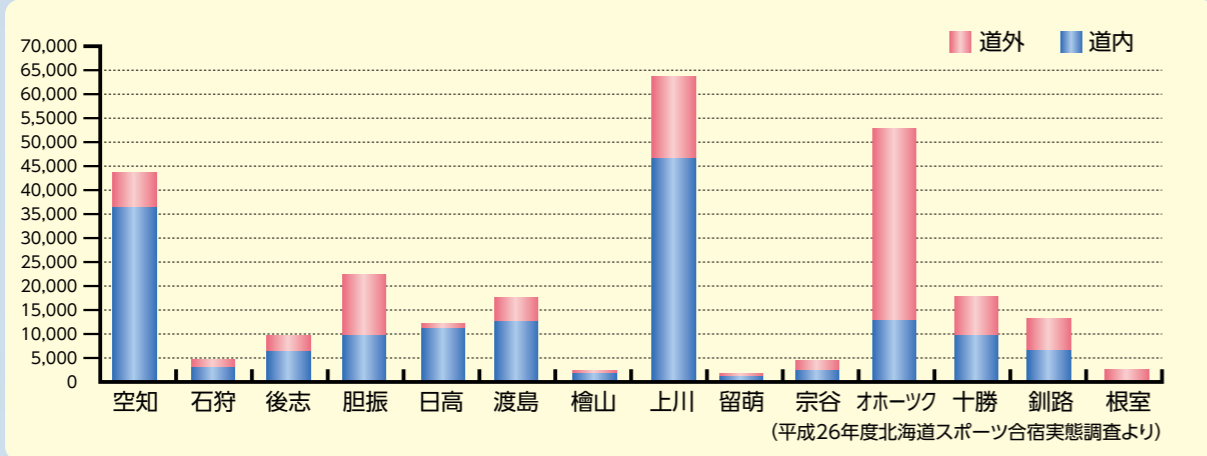

■ 道内の参加延べ人数

道内の合宿参加延べ人数を見ると、オホーツク管内は上川管内に次いで2番目の合宿受入実績を誇ります。おおよそ7割が道外からの受入で、他管内と比べても群を抜いています。これはオホーツクが冷涼な気候であることと女満別空港、オホーツク紋別空港があるといった交通の面で優れていることがわかる結果となっています。

■ オホーツク管内受入団体(スポーツ団体)

- カーリング
- サッカー
- 水泳
- スキー(アルペン)
- スキー(グレステン)
- スキー(クロスカントリー)
- スキー(ジャンプ)
- スケート(スピード)
- ソフトテニス
- バイアスロン
- トランポリン
- バスケットボール
- バレーボール
- ハンドボール
- ボート
- ボクシング
- ラグビーフットボール
- 合気道
- 駅伝
- 空手
- 弓道
- 剣道
- 柔道
- 相撲
- 野球
- 陸上

管内では26種類のスポーツの受入を行っています。このように多種多様な団体が優れた環境を求めてオホーツクに訪問しています。中でも相撲は管内では大空町のみです。

- ・バスケットボール合宿 (平成18年)
- ・社会教育推進全国協議会 研究合宿 (平成18年)
- ・詩吟剣道舞道合宿 (平成18年、19年)
- ・大衆アカデミーアンサンブル合宿 (平成18年、21年)
- ・玉川大学教育学部梅沢ゼミ合宿 (平成18年、20年、22年)
- ・名寄市立大学人形劇サークル (平成19年、24年)
- ・ふるさと相撲合宿 (平成25年)
- ・HBCジュニアオーケストラ合宿 (平成26年)
- ・札幌山の手女子バレー合宿 (平成27年)