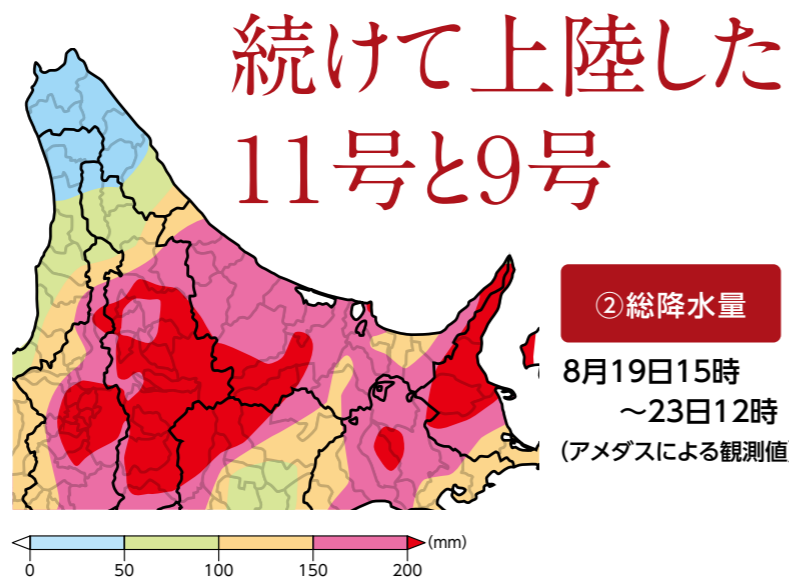

### 18 今月のフォトコレ!

- ノッキーランドふるさとまつり
- 女満別空港スカイフェスティバル'16
- 老人福祉大会・ふれあい広場
- 神社まつり

①総降水量  
8月16日0時  
～18日0時  
(アメダスによる観測値)

管内アメダスの観測値

地点名	総降水量 (mm)	地点名	総降水量 (mm)
置戸常元	146.0	美幌	72.0
留辺蘂	135.5	北見	67.5
津別二又	100.5	女満別	55.5
東藻琴山園	92.5	東藻琴	50.5

大空町の東から三陸沖を北上し、8月17日17時半ごろに北海道襟裳岬へ上陸した台風7号は、北海道上で温帯低気圧に変わりオホーツク海へと抜けました。このため、網走・北見・紋別地方では、17日夕方から夜遅くにかけて激しい雨となり16日から18日まで総降水量は、置戸町常元で146.6ミリ。小清水では最大風速21メートルの統計開始以来の極値を記録しました。

## 大空町を襲った 台風7号

この大雨により、河川が増水し、網走川、美幌川、無加川、湧別川、常呂川、渚滑川に指定河川洪水予報を発表。常呂川では18日7時40分ごろに氾濫危険水位にまで達しました。(網走気象台速報から抜粋)

網走・北見・紋別地方では8月19日から前線に向かって暖かく湿った空気が流入し、断続的に雨が続きました。前線が停滞する中、21日23時に台風11号が釧路市付近に上陸、22日未明にはオホーツク海へ抜けましたが、次々と上陸した台風で大雨となり、19日15時から23日12時までの総降水量が置戸町常元で219.9ミリ、