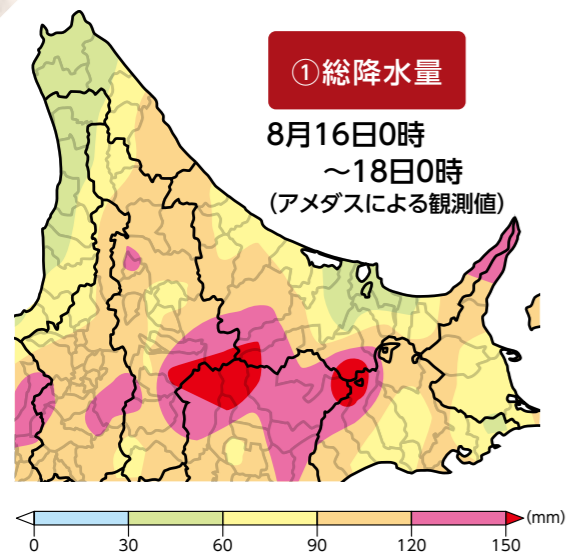

①総降水量
8月16日0時
～18日0時
(アメダスによる観測値)

管内アメダスの観測値

地点名	総降水量 (mm)	地点名	総降水量 (mm)
置戸常元	146.0	美幌	72.0
留辺蘂	135.5	北見	67.5
津別二又	100.5	女満別	55.5
東藻琴山園	92.5	東藻琴	50.5

大空町の東から三陸沖を北上し、8月17日17時半ごろに北海道襟裳岬へ上陸した台風7号は、北海道上で温帯低気圧に変わりオホーツク海へと抜けました。このため、網走・北見・紋別地方では、17日夕方から夜遅くにかけて激しい雨となり16日から18日まで総降水量は、置戸町常元で146.6ミリ。小清水では最大風速21メートルの統計開始以来の極値を記録しました。

大空町を襲った 台風7号

この大雨により、河川が増水し、網走川、美幌川、無加川、湧別川、常呂川、渚滑川に指定河川洪水予報を発表。常呂川では18日7時40分ごろに氾濫危険水位にまで達しました。(網走気象台速報から抜粋)

網走・北見・紋別地方では8月19日から前線に向かって暖かく湿った空気が流入し、断続的に雨が続きました。前線が停滞する中、21日23時に台風11号が釧路市付近に上陸、22日未明にはオホーツク海へ抜けましたが、次々と上陸した台風で大雨となり、19日15時から23日12時までの総降水量が置戸町常元で219.9ミリ、