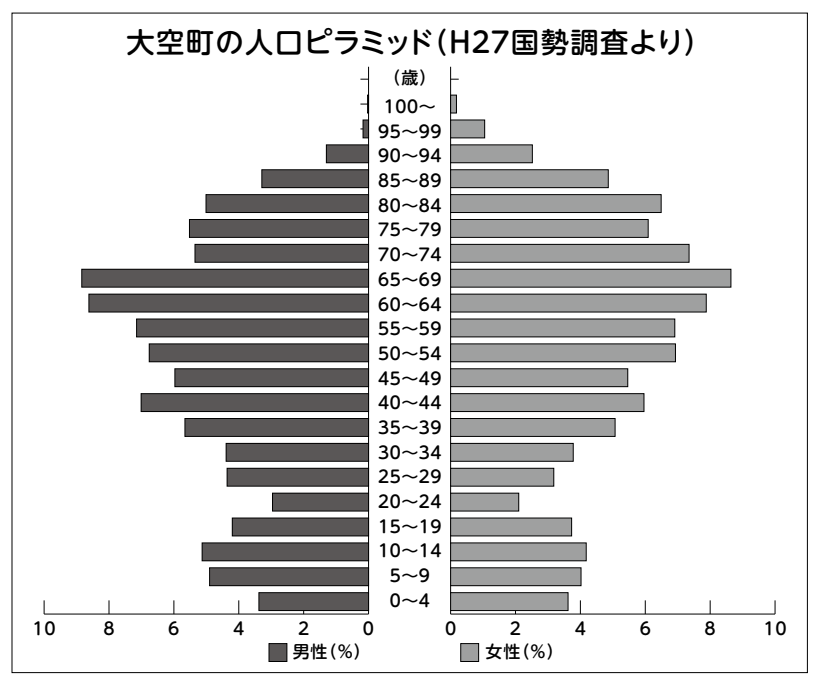

## ●今こそ必要な大空町の将来の担い手

右のグラフは、大空町の人口ピラミッドです。10代より20代の層が極端に少なくなっており、大空町で育った子どもたちが、町外へ流出していることがわかります。

このままでは、大空町の若者が減り続けることとなります。わたしたちの先代がそうしたように、今まさに「町の未来の担い手の育成」について、地域で考える時期にきているのです。大空町の新しい高校づくりは、「幼少中の連続性を引き継いだ、大空町の担い手を育成する学校」を目指しています。