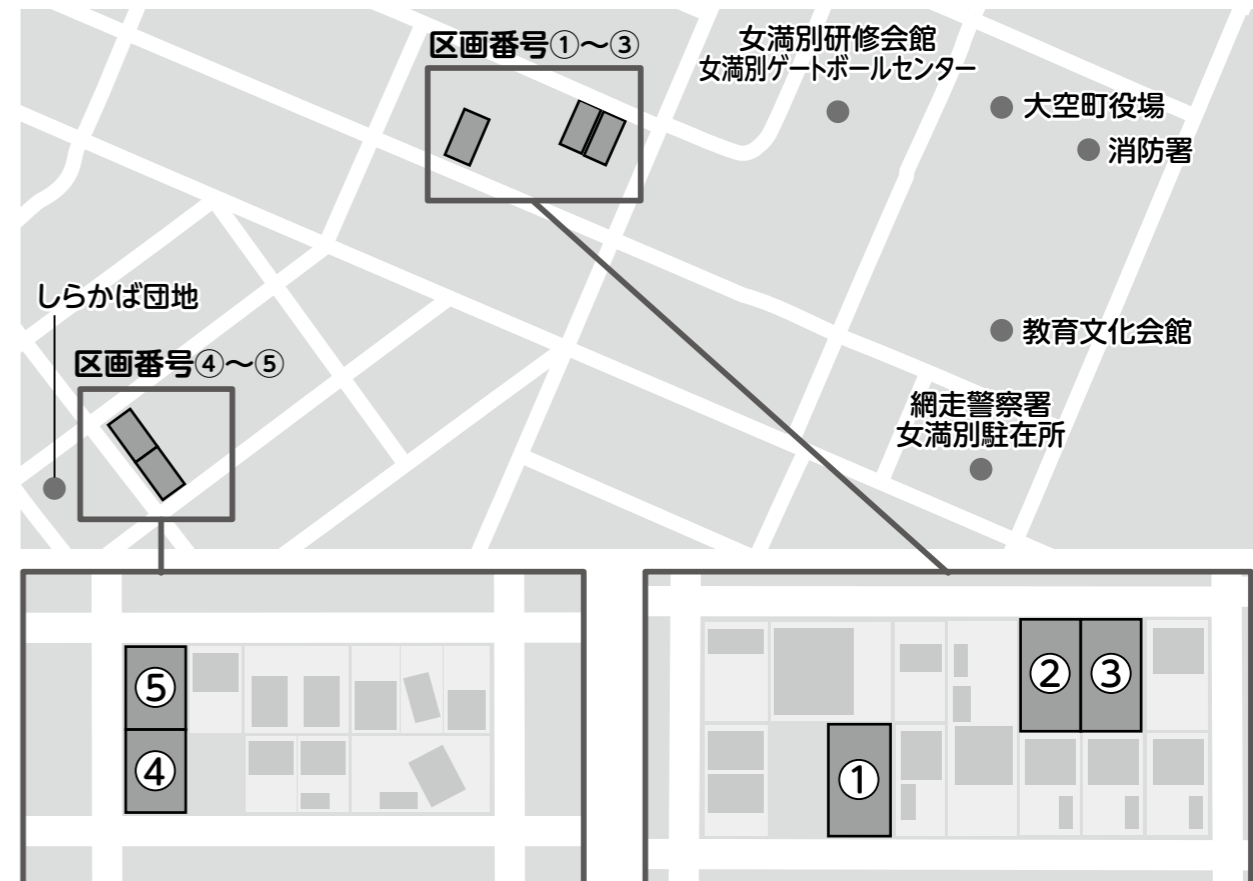

※現在測量調査を行なっている途中のため、正式な面積・価格が決まり次第お知らせします。

申込み

申込み書類は、総務課財政グループに備えています。

●申込み資格など

- ・大空町に住所を有する、または有することとなる方
- ・分譲宅地引き渡しの日から2年以内に住宅を建築し、居住できる方
- ・市町村税等および各種使用料等を滞納していない方
- ・分譲宅地の属する地区の自治会に加入する方
- ・暴力団員でない、暴力団員と密接な関係にない方
- ・居住してから5年間、宅地および住宅を第三者に譲渡、賃貸借、またはそのほかの権利の移転を行わない方

●申込み受付期間(予定)

- ・11月9日(月)～11月30日(月)まで ※土日祝日は除く
- ・11月8日(日) 午前10時より、大空町役場1階1号会議室で現地説明会を行います。
- ・1区画に複数の申込みがある場合は、12月9日(水)に抽選を行い、譲渡人を決定します。
- ・申込み希望のなかった区画は、後日改めて募集方法等をお知らせします。

町の支援制度

いきいき子育て住宅支援事業補助金

★住宅建築に最大100万円を補助!!

分譲する宅地を購入後、2年以内に住宅を新築して居住する子育て世帯には、いきいき子育て住宅支援補助金を交付します。

補助金額 (工事費の3分の1以内)

- ●町内事業者建築 【最大100万円】
- ●町外事業者建築 【最大50万円】

うち、10万円は、大空町商工会が発行する商品券を交付します。

- ●詳しくはこちらまで問合せください。
  移住・定住支援室(内線341)

大空町地域材利用促進事業補助金

★地域材を活用し、町内事業者で住宅を新築する場合、最大100万円を補助!!

町内住宅関連業者の施工で、住宅等を新築する際に大空町の地域材を使用した場合、費用の一部を補助します。

※地域材とは大空町の森林認証材であって、CoC認証を取得した工場で加工または製品化されたものをいいます。

補助金額 使用総量1㎡あたりに5万円を乗じた額 【最大100万円】

- ●詳しくはこちらまで問合せください。
  産業課耕地林務グループ(内線313)

※いきいき子育て住宅支援事業補助金と大空町地域材利用促進事業補助金の併用はできません。

分譲地の概要

●宅地分譲数 5区画

●所在地

区画番号	所在地
①	大空町女満別西3条2丁目5-44 (新規分譲宅地)
②	大空町女満別西3条2丁目5-49 (既存分譲宅地の価格見直し)
③	大空町女満別西3条2丁目5-51 (既存分譲宅地の価格見直し)
④	大空町女満別西4条2丁目86-42 (新規分譲宅地)
⑤	大空町女満別西4条2丁目86-43 (新規分譲宅地)

●地目 宅地

●用途地域 第1種中高層住居専用地域

●上下水道 簡易水道、公共下水道

※公共下水道については、受益者負担金がかかります。
(土地の面積1㎡あたり210円)

●電気 個別契約となります。

●ガス 個別プロパンガス

●区画図