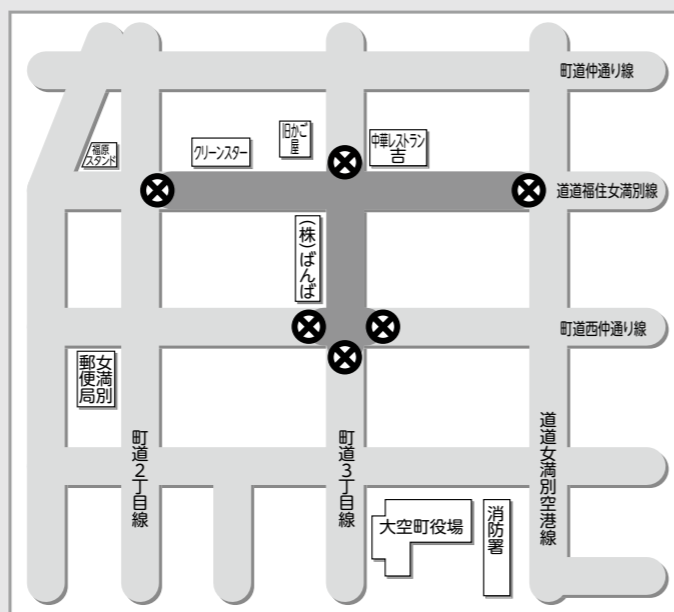

毎年、秋の火災予防運動期間中に消防団定例訓練の集大成として、実施している女満別消防団夜間訓練を次のとおり実施します。

- 日時 10月22日(木)
午後7時30分～8時30分頃まで
- 場所 (株)ばんば様前交差点周辺

※訓練実施中は、右図のとおり一時、交通規制します。ご不便をおかけしますが、ご理解とご協力をお願いします。

■問合せ 大空消防署警防課警防係 ☎74-2619

令和2年度 大空町表彰者のご紹介