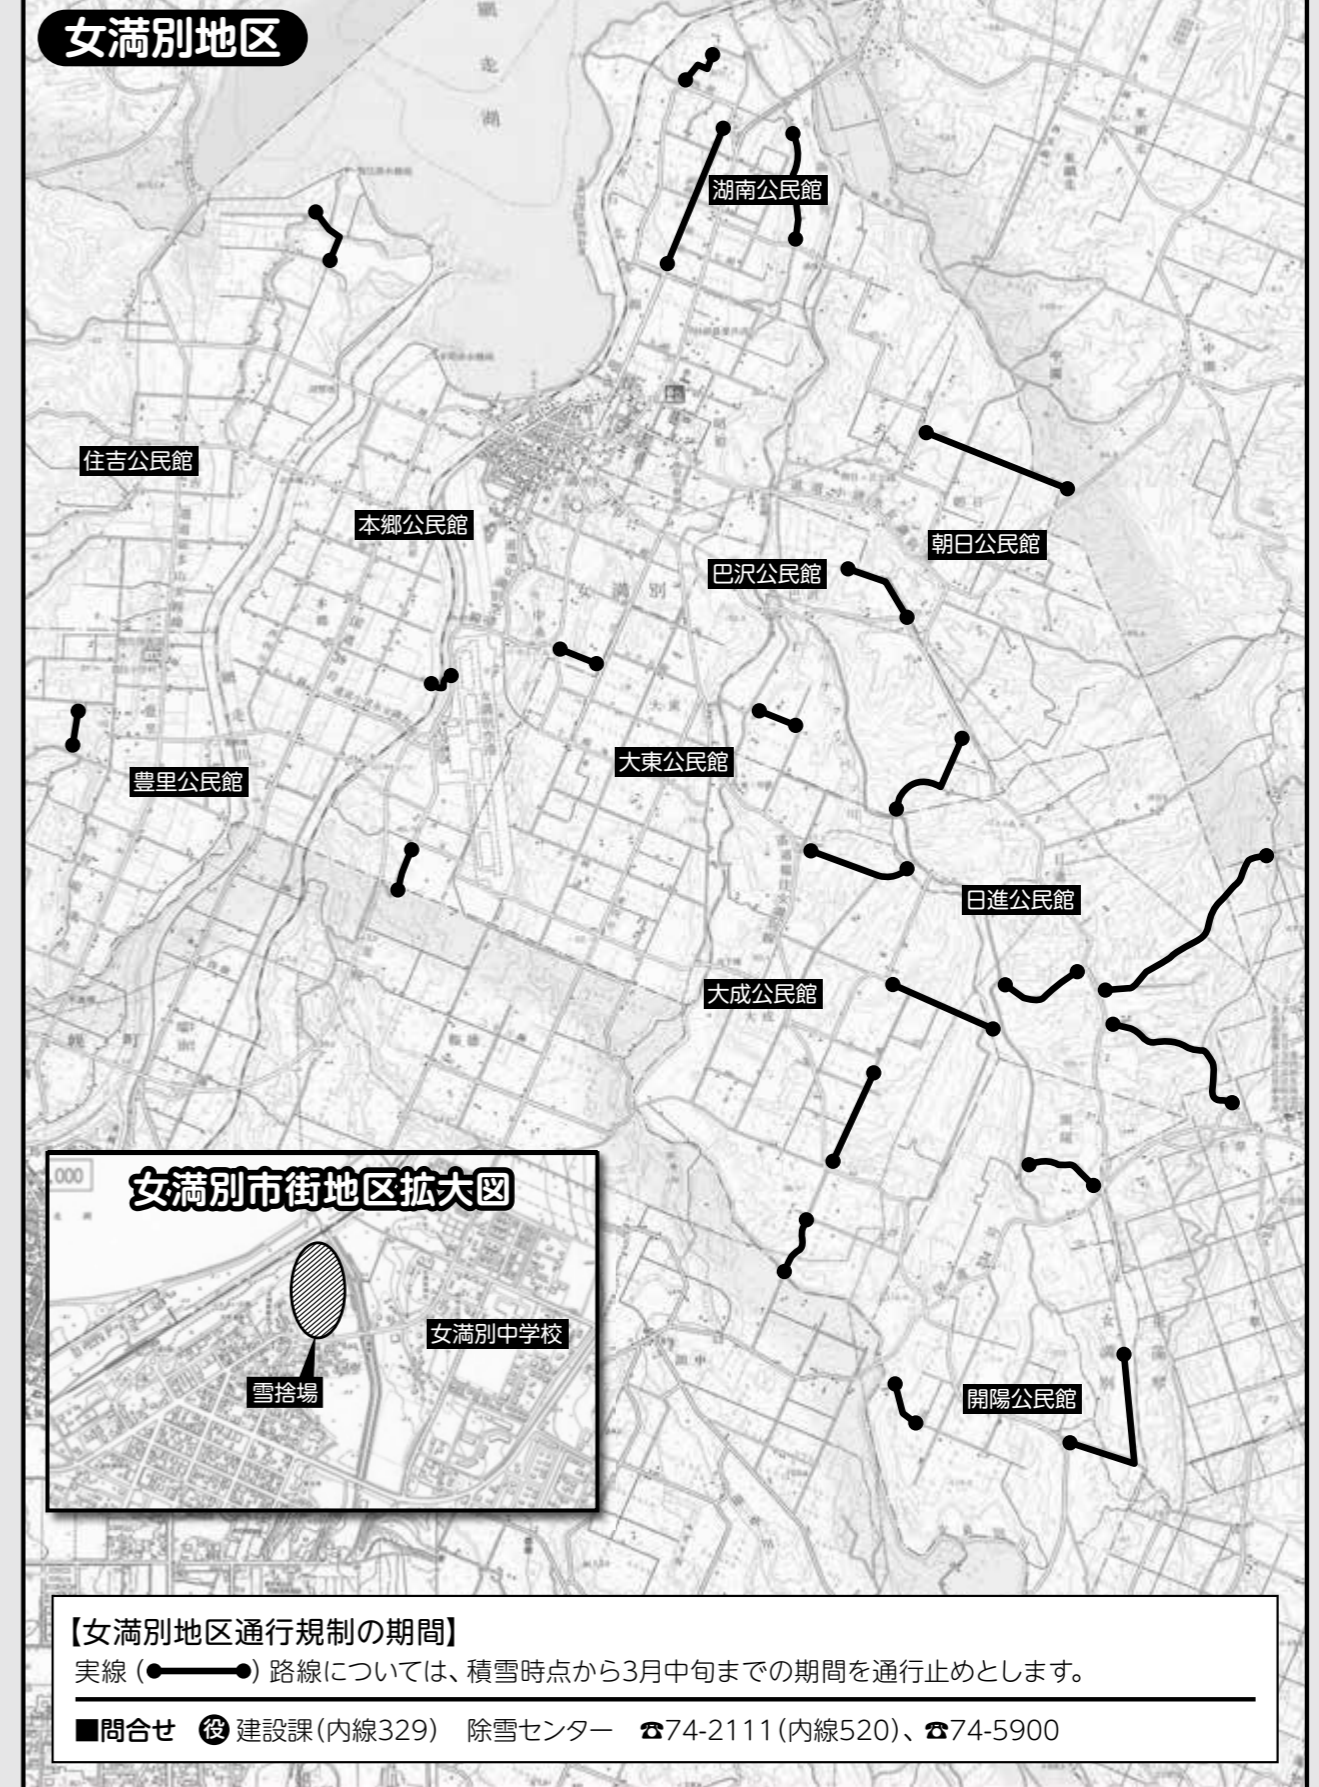

令和元年度大空町主要町道の冬期間通行規制のお知らせ

3月中旬まで、通行規制によりご迷惑をおかけしますが、ご理解願います。