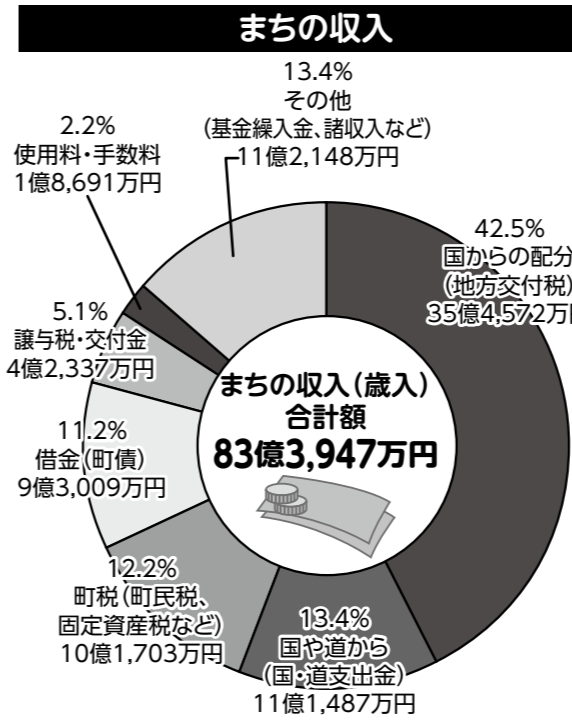

29年度と比較して実質公債費比率は0.4ポイント増加しましたが、将来負担比率は29年度同様算出されなかったことから改善が続いていることがわかります。

指標名	説明	大空町	早期健全化基準※ (イエローカード)	財政再生基準※ (レッドカード)
① 実質赤字比率	一般会計の赤字を見る指標	赤字なし	15%	20%
② 連結実質赤字比率	全会計の赤字を見る指標	赤字なし	20%	30%
③ 実質公債費比率	その年度の標準的な収入に対し、過去に行った借金の返済(実質的な公債費)の割合を見る指標	10.7% (前年度10.3%)	25%	35%
④ 将来負担比率	「借金」の残高や職員の退職金の見込額などから、基金の残高などを控除した将来的な負担額を算出し、標準的な収入で除して指標としたもの	算出なし	350%	—
資金不足比率	公営企業会計ごとの資金の不足額の割合を表す指標	不足なし	20%	—

※それぞれの指標が早期健全化基準(イエローカード)や財政再生基準(レッドカード)を超えると、財政の早期健全化や再生等を図る計画の策定が義務付けられ、財政運営上の制約を受けることになります。

大空町の家計簿

● 一般会計及び特別会計の決算状況、主な事業、財政健全化判断比率 ●

一般会計

30年度決算は前年度同様、収入が支出を上回り黒字決算となりました。

30年度の特記事項として、広域穀類乾燥調製貯蔵施設の建設が29年度で終了したことにより、歳入歳出の予算規模は、29年度のおよそ半分に減っています。

歳入では、全体の4割以上を占める地方交付税が29年度から1億8千万円と大幅に減少しました。その分、町の貯金である基金からの繰入金も、3億円増加しています。今後も地方交付税は減少していくことが予想されることなどから、町の財政はより一層厳しさを増していきます。

歳出では、上記でも述べたように、広域穀類乾燥調製貯蔵施設の建設が29年度で終了したことなどから、農林水産業費が29年度より72億2千万円減少しています。総務費では、分譲地の造成や東藻琴総合支所庁舎の改修工事を実施したことにより9千万円、消防費では、東藻琴消防団100年記念事業の実施や消防車の整備により4千9百万円増加しています。