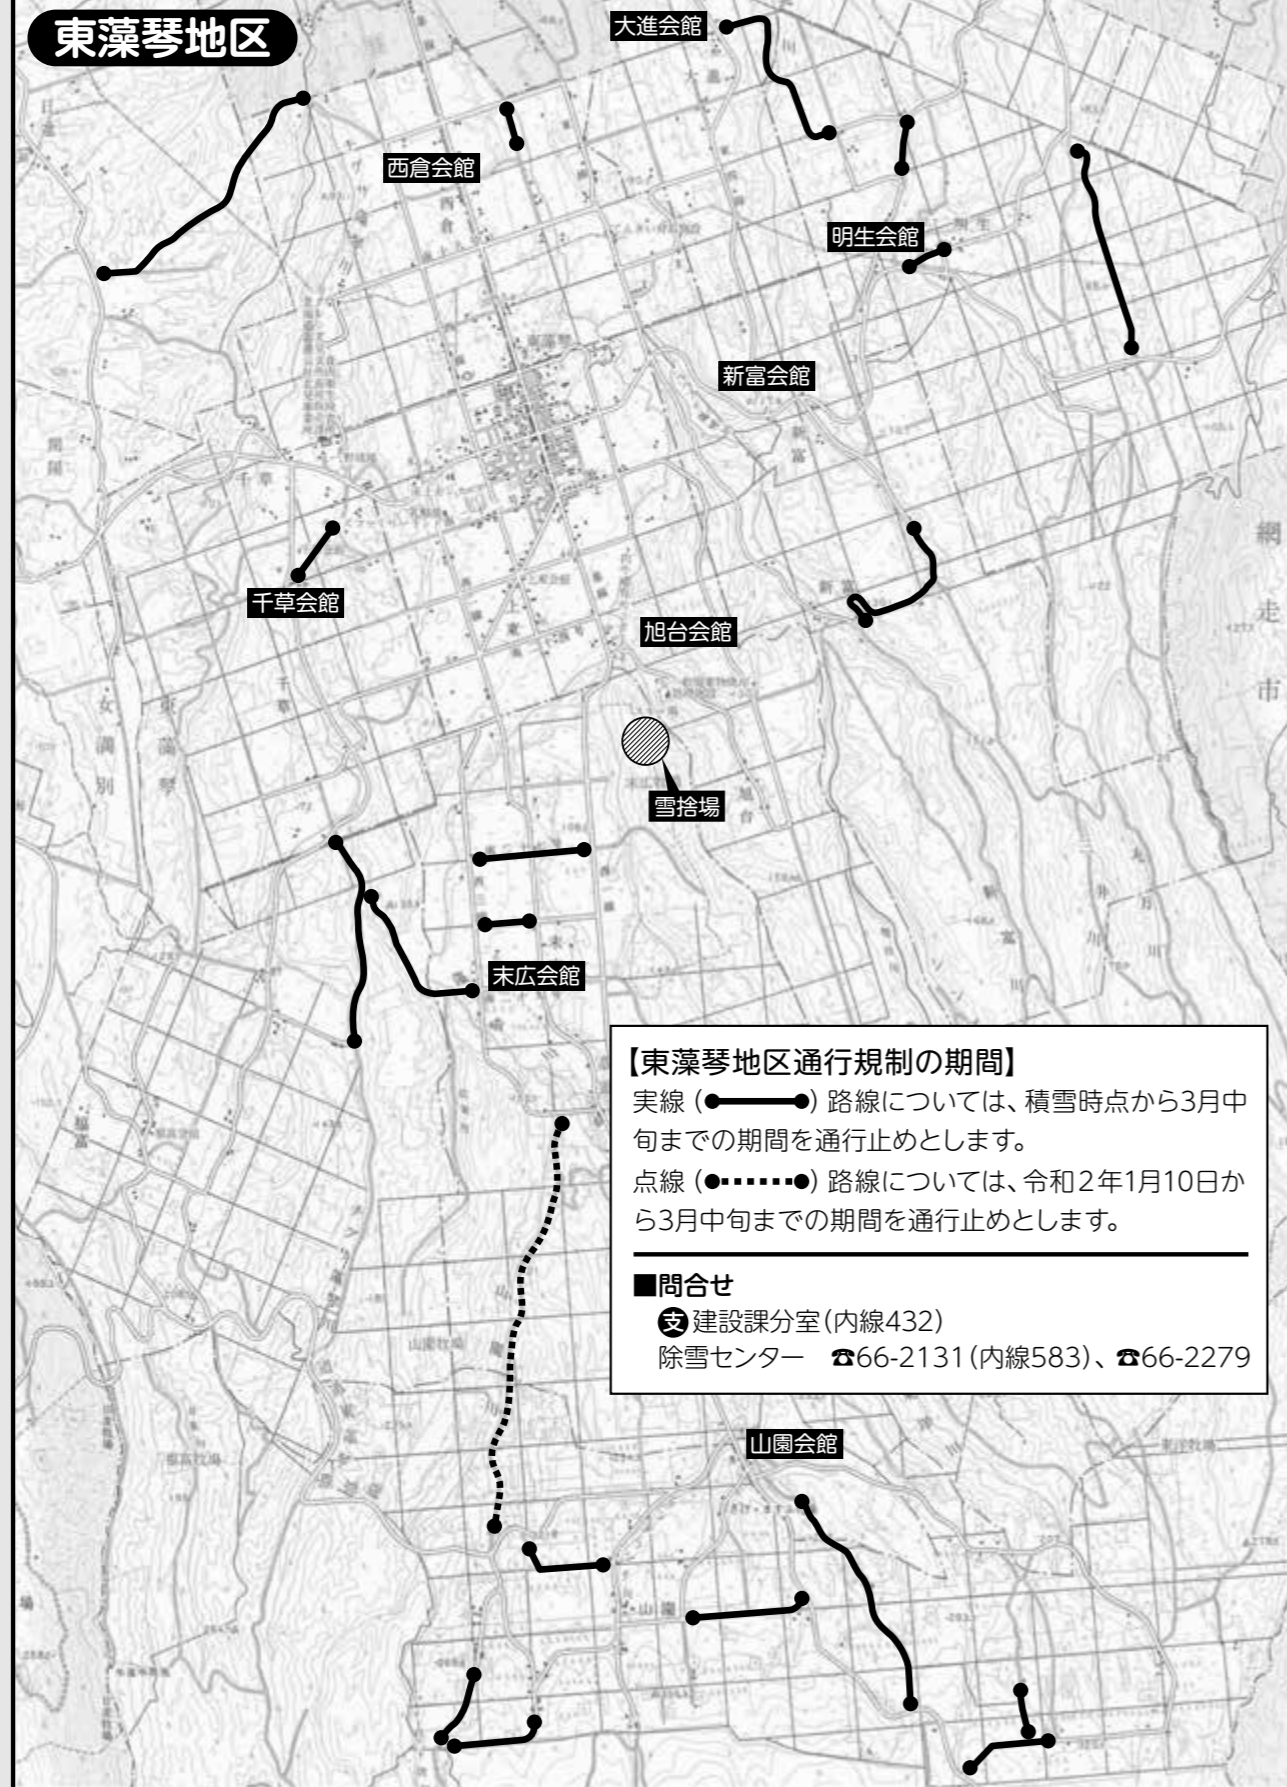

令和元年度大空町主要町道の冬期間通行規制のお知らせ

3月中旬まで、通行規制によりご迷惑をおかけしますが、ご理解願います。