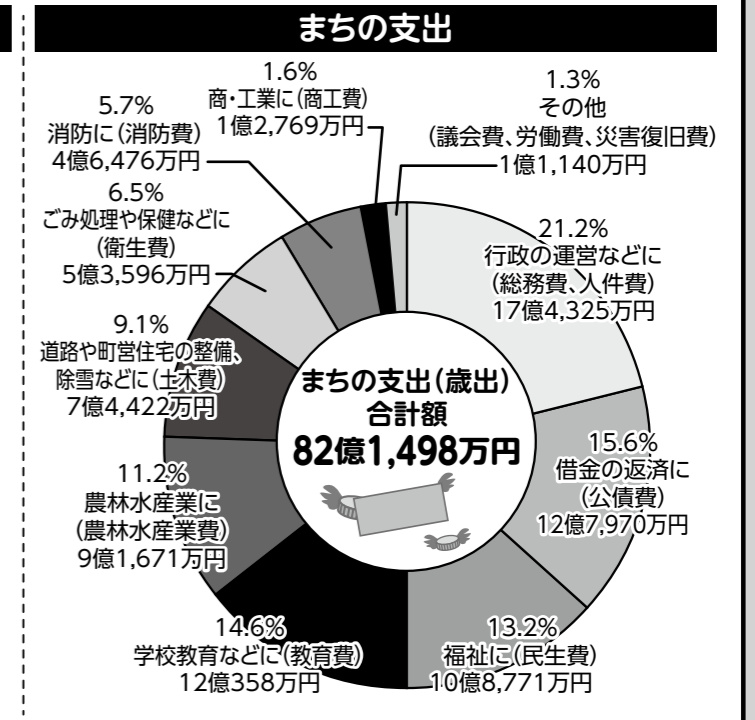

29年度と比較して実質公債費比率は0.4ポイント増加しましたが、将来負担比率は29年度同様算出されなかったことから改善が続いていることがわかります。

指標名	説明	大空町	早期健全化基準※ (イエローカード)	財政再生基準※ (レッドカード)
① 実質赤字比率	一般会計の赤字を見る指標	赤字なし	15%	20%
② 連結実質赤字比率	全会計の赤字を見る指標	赤字なし	20%	30%
③ 実質公債費比率	その年度の標準的な収入に対し、過去に行った借金の返済(実質的な公債費)の割合を見る指標	10.7% (前年度10.3%)	25%	35%
④ 将来負担比率	「借金」の残高や職員の退職金の見込額などから、基金の残高などを控除した将来的な負担額を算出し、標準的な収入で除して指標としたもの	算出なし	350%	—
資金不足比率	公営企業会計ごとの資金の不足額の割合を表す指標	不足なし	20%	—

※それぞれの指標が早期健全化基準(イエローカード)や財政再生基準(レッドカード)を超えると、財政の早期健全化や再生等を図る計画の策定が義務付けられ、財政運営上の制約を受けることになります。

大空町の家計簿

● 一般会計及び特別会計の決算状況、主な事業、財政健全化判断比率 ●

一般会計

30年度決算は前年度同様、収入が支出を上回り黒字決算となりました。

30年度の特記事項として、広域穀類乾燥調製貯蔵施設の建設が29年度で終了したことにより、歳入歳出の予算規模は、29年度のおよそ半分に減っています。

歳入では、全体の4割以上を占める地方交付税が29年度から1億8千万円と大幅に減少しました。その分、町の貯金である基金からの繰入金も、3億円増加しています。今後も地方交付税は減少していくことが予想されることなどから、町の財政はより一層厳しさを増していきます。

歳出では、上記でも述べたように、広域穀類乾燥調製貯蔵施設の建設が29年度で終了したことなどから、農林水産業費が29年度より72億2千万円減少しています。総務費では、分譲地の造成や東藻琴総合支所庁舎の改修工事を実施したことにより9千万円、消防費では、東藻琴消防団100年記念事業の実施や消防車の整備により4千9百万円増加しています。