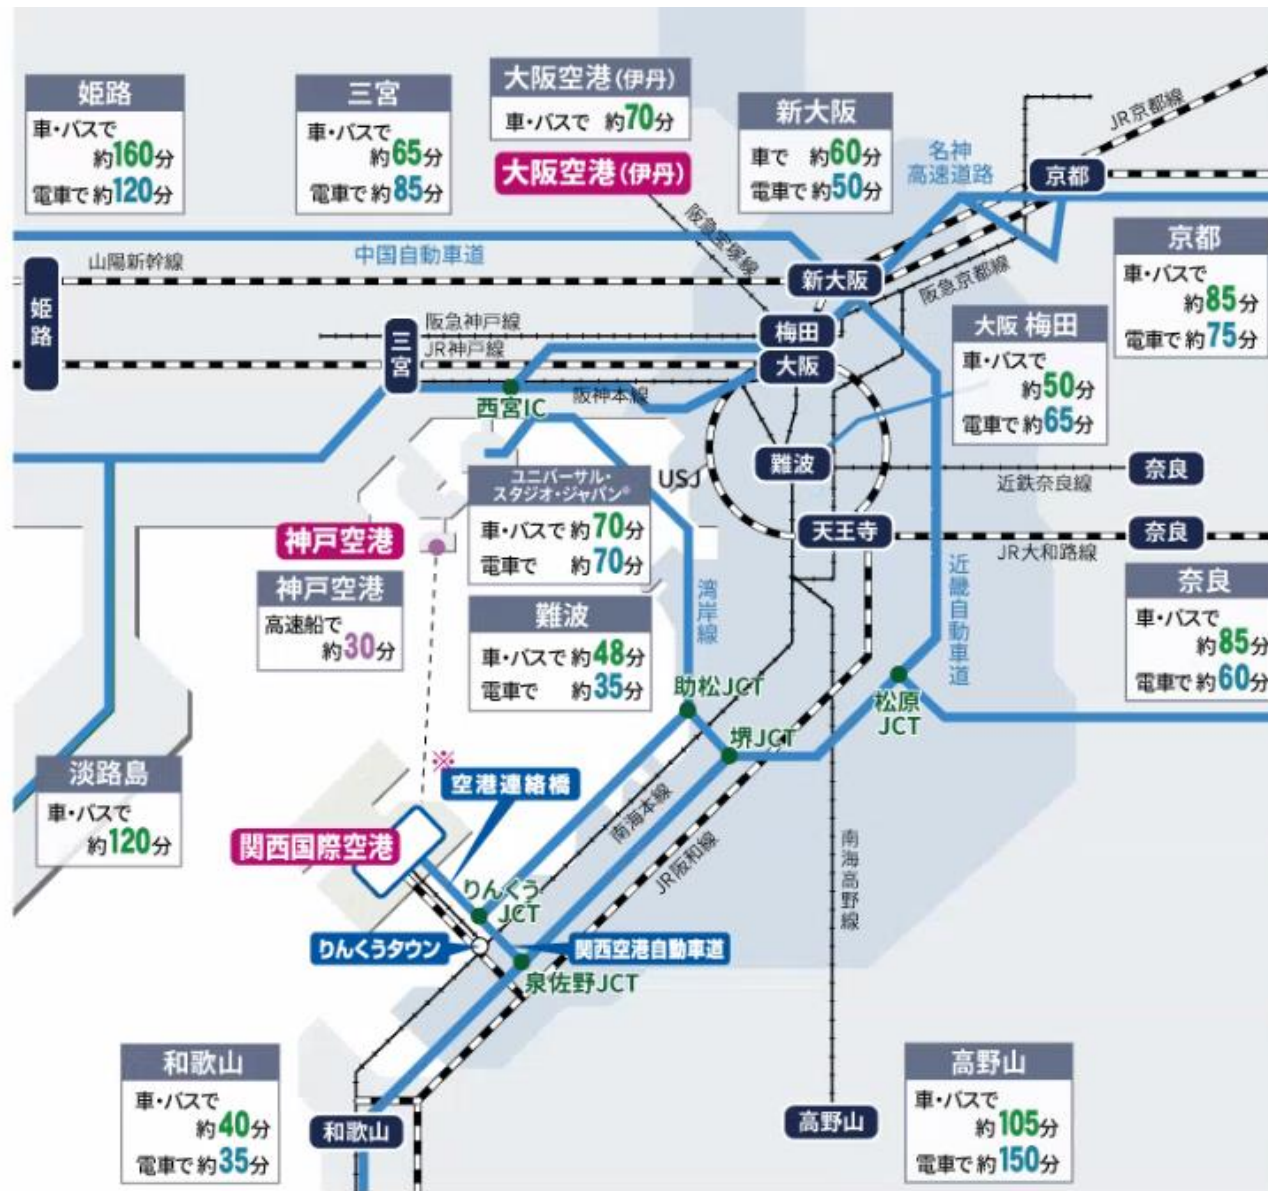

# 関西空港からの公共交通機関 - 大阪周辺 -

大阪まで約1時間

## 新大阪

## 大阪（梅田）

## 神戸