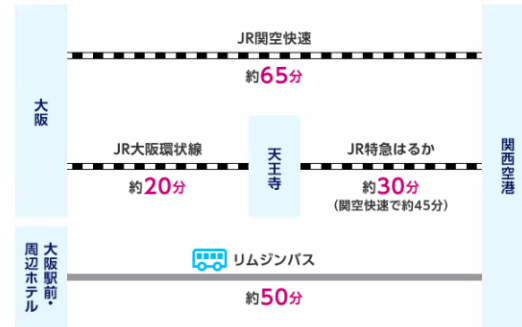

# 関西空港からの公共交通機関 - 大阪周辺 -

大阪まで約1時間

## 新大阪

## 大阪（梅田）