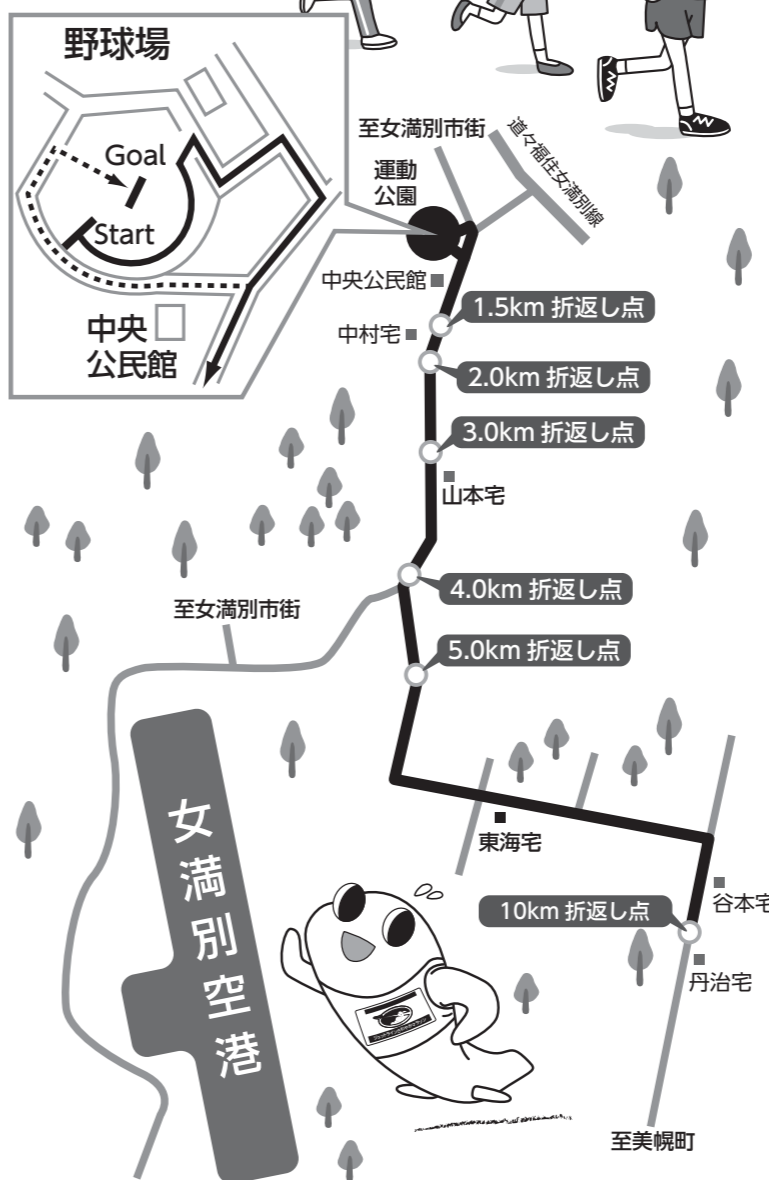

大空町乗合タクシー 夏期試験運行が始まります!

今年の1月から3月にかけて冬期間の移動支援として女満別郊外から女満別市街地までの移動支援として実施しました『乗合タクシー』の試験運行が、夏期間の試験運行として9月から11月までの3か月間で実施します。

前回と同様に高齢者及び障がい者の方などの買い物や通院・サークル活動など日常の暮らしに必要な移動手段として利用頂けます。

冬期間の試験運行時と利用の方法等、基本的なことは同じですが、変更となっている点(太字で表記)もありますので利用に際しては注意をお願いします。

試験運行期間

9月2日(月)～11月30日(土)まで

停留施設等

市街地区内の公共施設・病院・商店・お寺などのほか、道の駅(メルヘンの丘めまんべつ)などであれば、原則として自由に降車することができます。(個人宅は停留施設等になりません。)

運行地区と回数

女満別の各地区から市街地区への運行で、各地区週3回、各曜日1往復(行きと帰り)となります。

運行日運	運行地区
月、水、金曜日	湖南・開陽・日進・巴沢・朝日・昭和地区 隣接地区(公園・眺湖台・夕陽台・東陽・さくら)
火、木、土曜日	中央・大成・大東・本郷・豊里・住吉地区

お願い 隣接地区(公園・眺湖台・夕陽台・東陽・さくら)にお住まいで、買い物などの際に不便を感じていて冬期試験運行時に利用登録されていない方は、下記の間合せ先に相談ください。

運行時刻

- ●行き 各地区利用者宅から市街の停留施設等へ 自宅への迎え……………午前9時30分～午前10時頃
  停留施設等に到着……………午前10時10分～午前10時30分頃
- ●帰り 市街の停留施設等から各地区利用者宅へ 停留施設等から出発……………午後1時30分～午後2時頃
  自宅へ到着……………午後2時～午後2時30分頃

利用方法

予約センター(尙女満別ハイヤー☎74-3111)に、利用希望日の3日前から前日の午後3時までに予約してください。初回利用時のみ「利用者登録」をして頂きます。(利用者登録は今回の周知以降、予約センターで随時受付しています。)

※冬期試験運行時に登録された方は、登録手続きをせずに利用頂けます。

詳しくは、下記のところに問合せ願います。

■問合せ 役 福祉課福祉医療グループ(内線107、118)

第27回 ジェットライン さわやかマラソン大会

参加者募集!

スポーツの秋、女満別空港滑走路から飛び立つ飛行機のように、爽快なランニングをしませんか。走った後は美味しい豚汁やお楽しみ抽選会もあります♪

家族揃って楽しくさわやかな秋の一日を満喫しましょう!

日時
9月29日(日) 午前8時30分～午後1時

場所
[スタート] 女満別運動公園
[コース] 町道中央大東線

種目
<一般:18歳以上男女>10km、5km、3km
<高校生>10km <中学生男子>5km
<中学生女子>4km <小学校5・6年>4km
<小学校3・4年>3km <小学校1・2年>2km
<親子:幼児と保護者>1.5km
<オールド:60歳以上>1.5km
<気軽に走ろう:一般男女、順位タイム公表なし>3km

参加申込み
申込書は町内公共施設(研修会館、総合支所、図書館、B&G海洋センター等)に配置しています。

町ホームページからも
申し込むことができます。
<http://sites.google.com/site/jsmarason/>

申込締切 9月10日(火)
※申込書の広報への折り込みはしていません、ご注意ください。

参加資格は町民または町内に勤務する方です。東藻琴からは会場までの送迎バスを運行します。

参加料無料!

■問合せ ジェットラインさわやかマラソン大会実行委員会事務局 役 教育委員会生涯学習課内(内線505)