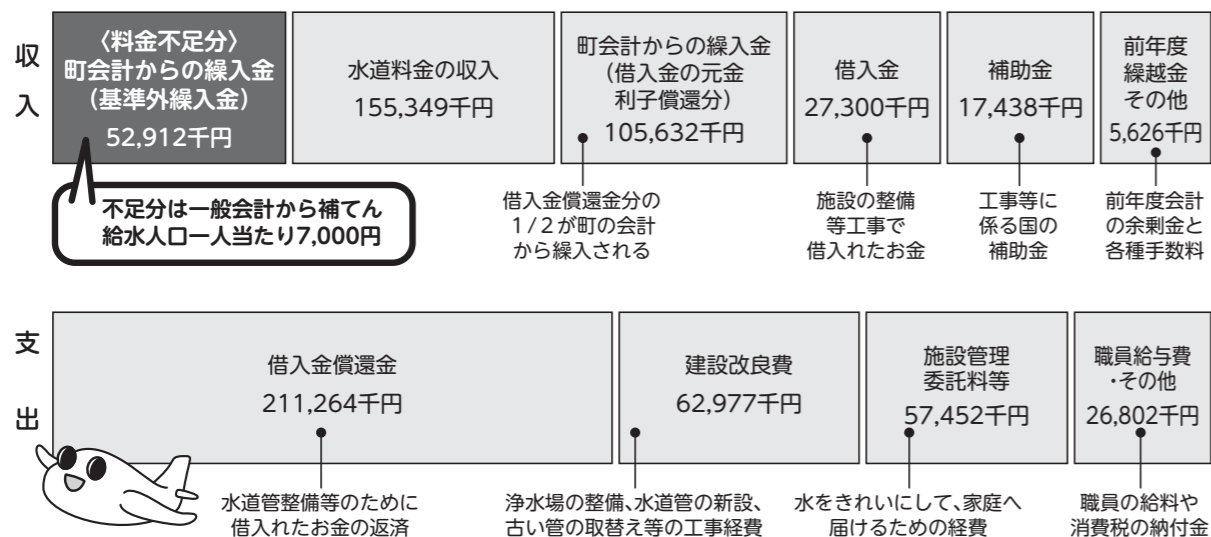

9月2日(月)は町道民税(第2期)国民健康保険税(第2期)の納期限です。お忘れなく!

■大空町の水道料金体系(表1)

①女満別本町地区・女満別高台地区

用途	基本料金		超過料金 1mにつき
	水量	料金	
一般	8mまで	1,344円	168円
営業	20mまで	3,360円	
官公署団体	20mまで	3,360円	
公衆浴場	100mまで	8,400円	
臨時	10mまで	2,940円	
工業	40mまで	5,145円	

②東藻琴地区

用途	基本料金		超過料金 1mにつき
	水量	料金	
一般	8mまで	1,040円	130円

■地区別の水源及び処理の方法(表2)

	女満別本町地区	女満別高台地区	東藻琴地区
取水方法	井戸水	井戸水	湧水
浄水方法	急速ろ過方式	大成配水系統 →急速ろ過方式 開陽配水系統 →塩素滅菌のみ	塩素殺菌のみ

※「簡易水道事業」とは、計画給水人口が100人を
超え5,000人以下の水道事業をいいます。

■平成24年度水道事業会計決算(見込み)の状況(図1)

■問合せ 建設課管理グループ(内線321) 産業建設課建設グループ(内線448)

安全で安心な水をお届けします
大空町の水道事情
今月は、毎日の暮らしに欠かせない町の水道について紹介します。

大空町の水道

水道事業は、3つの簡易水道事業(女満別本町地区、女満別高台地区、東藻琴地区)により町民の皆さんに水道水を供給しています。

女満別本町地区は昭和45年に、女満別高台地区は昭和63年に、東藻琴地区は昭和29年にそれぞれ創設され、水の供給が開始されました。水道の普及状況は3地区の給水人口が7,552人、水道普及率は95.2%で、簡易水道事業は町民の皆さんの日常生活に密着した行政サービスとなっています。

一人1日当たりの平均使用水量は、平成24年度は336.5リ

置かれてきました。

水道事業は、水道利用者からいただく水道使用料金の収入で事業を運営する独立採算性が基本であり、経営を行うための必要経費に見合う収入が必要となります。

このことから、現行の水道料金を見直し、適正な水道料金体系にしていくことが課題となつていきます。また、水道使用料金には消費税及び地方消費税がかかっていますが、平成26年4月からはその税率が引き上げられることとなり、現在町では水道使用料金の見直しを検討しています。