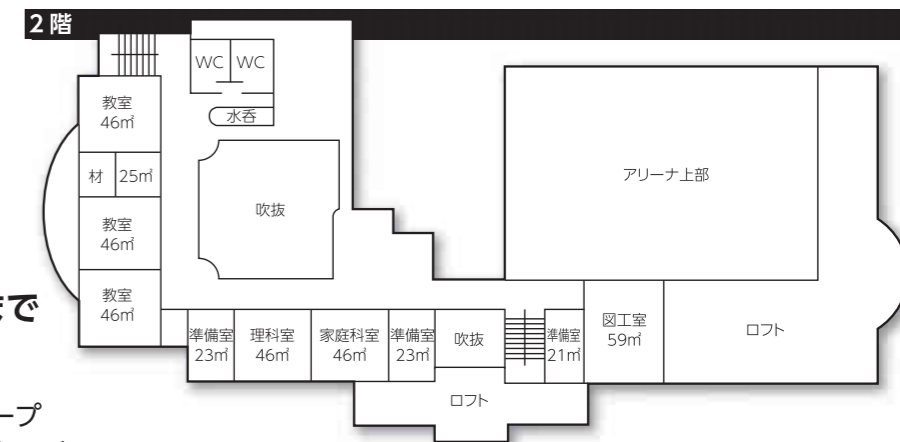

豊住小学校概要

大空町立豊住小学校(大空町女満別豊里19番地1) 平成8年建設 鉄筋コンクリート造、一部二階建、体育館

応募期間 平成24年7月30日まで

応募先 町役場 総務課企画グループ
電話0152-74-2111(内線210) Fax 0152-74-2191
e-mail: info@town.ozora.hokkaido.jp

■お問い合わせ 役 総務課企画グループ(内線210)

女満別空港 夏フェスタ

(主催:女満別空港ビルテナント会 後援:大空町、北網地域活性化協議会)

※駐車場利用:来場者には駐車場の無料券を交付します。
※女満別空港夏フェスタはそらっきーポイントカード対象事業となっています。当日はポイントカードを持参してください。(50ポイント進呈)

- ●日程 7月29日(日)
- ●場所 女満別空港2階ロビー
- ●内容
  - ・お楽しみ抽選会(受付)9:20～
  - ・ロビーコンサート(ジャズトリオPM8)10:10～
  - ・ちびっ子くじ(先着100名小学生以下)11:00～