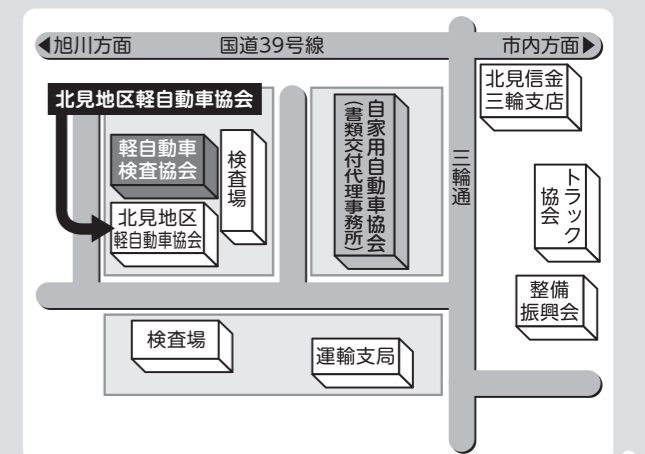

Q. 4月末に友人へ軽乗用車を譲ったのに軽自動車税の納付書が届きました。どうしてですか?

- A. 4月1日現在の所有者に対して軽自動車税が課税されますので、5月中旬頃に納付書を送付しています。名義変更等の手続きは北見地区軽自動車協会で行ってください。名義変更等をされないと、旧所有者へ納付書が送付されます。