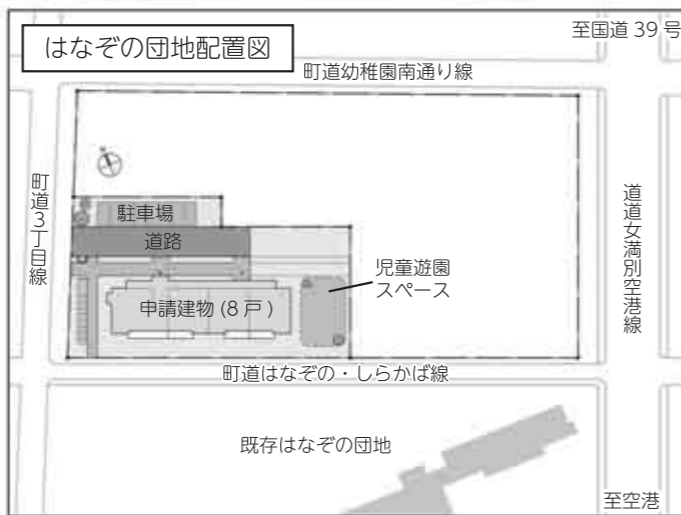

建設工事が始まりました!

町で実施する建設工事が順次、始まっています。

今年度は、女満別地区と東藻琴地区を連絡する開陽中央線のほか、両地区市街地の歩道整備、女満別地区での町営住宅の建設などを計画しています。(主な工事については、下記一覧表と位置図をご覧ください)

工事期間中、ご不便やご迷惑をおかけしますが、安全第一で作業しますので、皆様のご理解とご協力をお願いします。

工事に関するお願い

1. 道路工事などにより、片側交互通行となる場合があります。誘導員を配置しますので、誘導に従って安全に通行してください。
2. 水道工事、下水道工事などにより、道路に段差が生じる場合があります。工事箇所を通行する際には、スピードダウンをお願いします。
3. 工事箇所に入禁止措置を取らせて頂く場合があります。進入禁止箇所には立ち入らないようにしてください。
4. 工事についてお気づきの点がある場合は、工事看板等に記載の請負業者、または下記の問い合わせ先まで連絡してください。

主な建設工事一覧表

番号	路線名・公住名	工事内容	区間等	予定工期
①	3丁目線	舗装	国道39号線～中央病院まで	7月～9月
②	研修会館通り線	改良	研修会館前	8月～12月
③	西3条線	歩道	旧警察派出所～道道女満別空港線まで	8月～12月
④	仲通り線	歩道	農協スタンド～3丁目線まで	7月～10月
⑤	開陽中央線	改良	道道福住女満別線交差点～400m程度	6月～12月
		橋梁下部工	落合橋 橋台工事	9月～3月
⑥	東藻琴7号線	歩道	乳酪館前	6月～9月
⑦	はなぞの団地	建築	RC造2階建1棟8戸	7月～2月

■お問い合わせ 役 建設課建設グループ(内線327) 支 産業建設課建設グループ(内線448)

税務からのお知らせ

～多く寄せられるお問い合わせ内容～

Q. 住民税(町民税・道民税)が昨年度より増えています。どうしてですか?

- A. 子ども手当の創設に伴い、平成23年1月から、0～15歳の年少扶養親族に係る扶養控除(33万円)が廃止されました。また、高校授業料の無償化に伴い、平成23年1月から、16～18歳の特定扶養親族に係る扶養控除の上乗せ部分(一般扶養控除の控除額を上回る12万円の部分)が廃止され、扶養控除の額は45万円から33万円へ変更となりました。昨年度より控除額が減少した方は納税額が増えています。19～22歳の扶養控除額(45万円)は変更ありません。