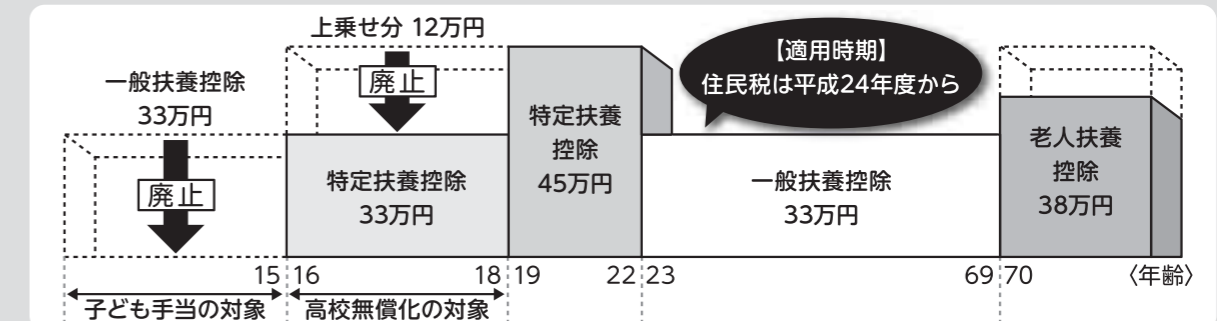

建設工事が始まりました!

町で実施する建設工事が順次、始まっています。

今年度は、女満別地区と東藻琴地区を連絡する開陽中央線のほか、両地区市街地の歩道整備、女満別地区での町営住宅の建設などを計画しています。(主な工事については、下記一覧表と位置図をご覧ください)

工事期間中、ご不便やご迷惑をおかけしますが、安全第一で作業しますので、皆様のご理解とご協力をお願いします。

工事に関するお願い

1. 道路工事などにより、片側交互通行となる場合があります。誘導員を配置しますので、誘導に従って安全に通行してください。
2. 水道工事、下水道工事などにより、道路に段差が生じる場合があります。工事箇所を通行する際には、スピードダウンをお願いします。
3. 工事箇所に入禁止措置を取らせて頂く場合があります。進入禁止箇所には立ち入らないようにしてください。
4. 工事についてお気づきの点がある場合は、工事看板等に記載の請負業者、または下記の問い合わせ先まで連絡してください。

主な建設工事一覧表

番号	路線名・公住名	工事内容	区間等	予定工期
①	3丁目線	舗装	国道39号線～中央病院まで	7月～9月
②	研修会館通り線	改良	研修会館前	8月～12月
③	西3条線	歩道	旧警察派出所～道道女満別空港線まで	8月～12月
④	仲通り線	歩道	農協スタンド～3丁目線まで	7月～10月
⑤	開陽中央線	改良	道道福住女満別線交差点～400m程度	6月～12月
		橋梁下部工	落合橋 橋台工事	9月～3月
⑥	東藻琴7号線	歩道	乳酪館前	6月～9月
⑦	はなぞの団地	建築	RC造2階建1棟8戸	7月～2月

■お問い合わせ 役 建設課建設グループ(内線327) 支 産業建設課建設グループ(内線448)

税務からのお知らせ

～多く寄せられるお問い合わせ内容～

Q. 住民税(町民税・道民税)が昨年度より増えています。どうしてですか?

- A. 子ども手当の創設に伴い、平成23年1月から、0～15歳の年少扶養親族に係る扶養控除(33万円)が廃止されました。また、高校授業料の無償化に伴い、平成23年1月から、16～18歳の特定扶養親族に係る扶養控除の上乗せ部分(一般扶養控除の控除額を上回る12万円の部分)が廃止され、扶養控除の額は45万円から33万円へ変更となりました。昨年度より控除額が減少した方は納税額が増えています。19～22歳の扶養控除額(45万円)は変更ありません。

Q. 4月末に友人へ軽乗用車を譲ったのに軽自動車税の納付書が届きました。どうしてですか?

- A. 4月1日現在の所有者に対して軽自動車税が課税されますので、5月中旬頃に納付書を送付しています。名義変更等の手続きは北見地区軽自動車協会で行ってください。名義変更等をされないと、旧所有者へ納付書が送付されます。

■お問い合わせ 役 住民課税務グループ(内線123) 支 地域振興課(内線414)

国保税率改正に関するお問い合わせ窓口の開設

7月1日広報にて平成24年度の国保税率改正についてお知らせしましたが、本年度は、大幅な改正となり、加入者への影響が非常に大きくなっています。右記の日程で、税率改正に関するご質問等を重点的に対応するための窓口を設けます。電話でのお問い合わせも受付けています。

【開設期間】 7月17日(火)～7月20日(金)
午前8時45分～午後7時

【場所】
役 1階福祉課福祉医療グループ【2】番の窓口
支 1階住民福祉課福祉グループ

■お問い合わせ
税率改正に関すること 役 福祉課福祉医療グループ(内線106) 支 住民福祉課福祉グループ(内線424)
税金の計算に関すること 役 住民課税務グループ(内線120) 支 地域振興課(内線414)