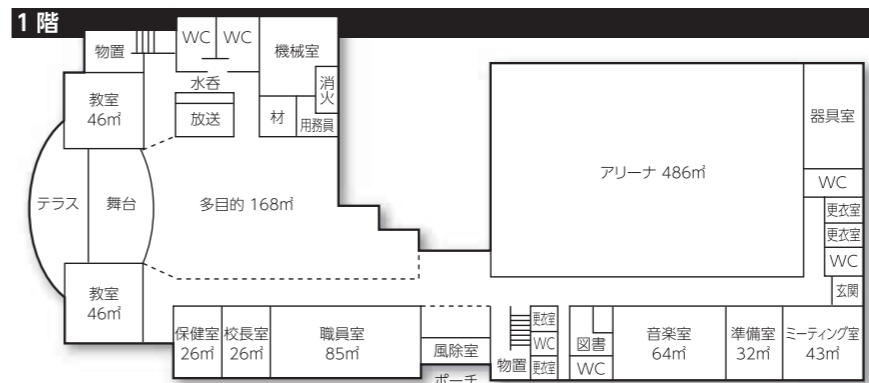

豊住小学校概要

大空町立豊住小学校(大空町女満別豊里19番地1) 平成8年建設 鉄筋コンクリート造、一部二階建、体育館

応募期間 平成24年7月30日まで

応募先 町役場 総務課企画グループ
電話0152-74-2111(内線210) Fax 0152-74-2191
e-mail: info@town.ozora.hokkaido.jp

■お問い合わせ 役 総務課企画グループ(内線210)

女満別空港 夏フェスタ

(主催:女満別空港ビルテナント会 後援:大空町、北網地域活性化協議会)

※駐車場利用:来場者には駐車場の無料券を交付します。
※女満別空港夏フェスタはそらっきーポイントカード対象事業となっています。当日はポイントカードを持参してください。(50ポイント進呈)

- ●日程 7月29日(日)
- ●場所 女満別空港2階ロビー
- ●内容
  - ・お楽しみ抽選会(受付)9:20～
  - ・ロビーコンサート(ジャズトリオPM8)10:10～
  - ・ちびっ子くじ(先着100名小学生以下)11:00～