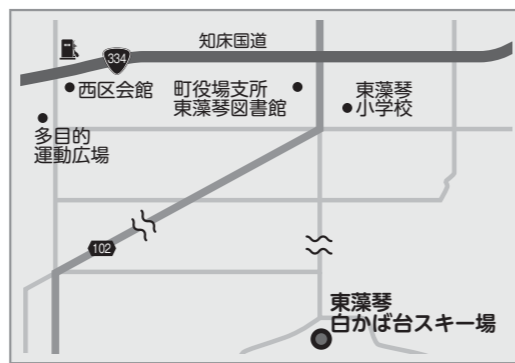

UD FONT

**1月31日は国民健康保険税
第7期の納期です。お忘れなく!**

広報おおぞらは、見やすさや読みやすさを配慮したユニバーサルデザインフォントを採用しています。また環境にやさしい植物油インキを使用しています。

東藻琴白かば台スキー場 今シーズンオープン!!

町唯一のスキー場が今年もオープンしました。お友達同士やご家族でぜひご利用ください!

**使用料
無料**

- 開設期間 3月上旬まで
- ロープ塔運行時間 火～木曜日 午後6時～9時 (ナイター実施)
土曜日 午後1時～4時
日曜・祝日 午前10時～午後4時

スキー場はみんなで使用する場所です。しっかりマナーを守って滑りましょう!

- ロープ塔は小学3年生から利用できます。
- そり遊びはできません。
- スノーボードでの危険な行為はやめましょう!

※水道、トイレ、公衆電話(☎66-3070)は「しらかばハウス(ロッジ)」内にあります。
※スキー等のレンタルはありません。

■お問い合わせ 社会教育課(内線455)

お知らせ 広場

Oshirase Hiroba

■お問い合わせ先
大空町役場