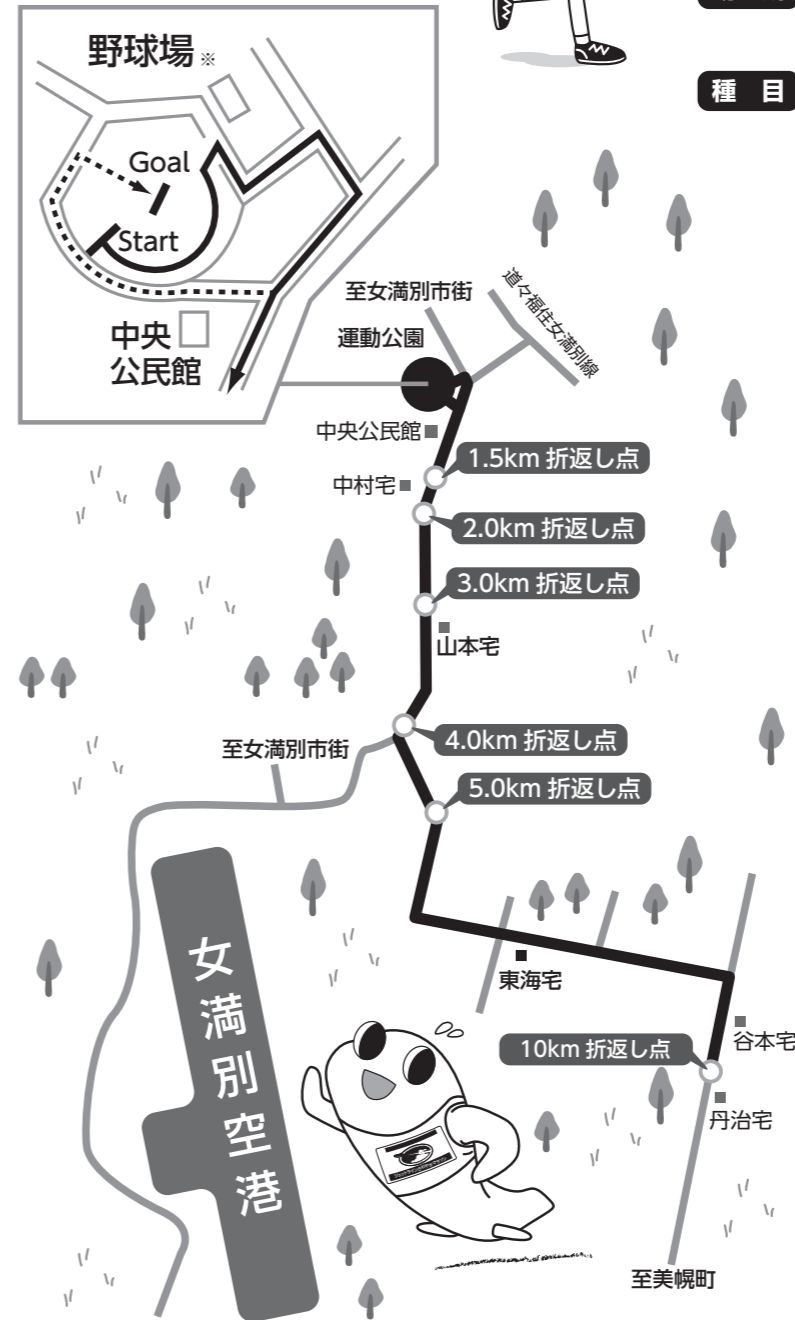

■お問い合わせ ☎総務課企画グループ(内線214)

ジェットライン さわやかマラソン大会

参加者募集!

女満別空港滑走路から飛び立つ飛行機のように、爽快なランニングをしませんか?スポーツの秋、走った後は美味しい豚汁やお楽しみ抽選会もあるよ。みんなで楽しい秋の一日を満喫しよう!

日時 10月2日(日) 午前8時30分~午後1時

場所 [スタート]女満別運動公園
[コース]町道中央大東線

- 種目**
- 〈一般:18歳以上男女〉10km、5km、3km
 - 〈高校生〉10km
 - 〈中学生男子〉5km
 - 〈中学生女子〉4km
 - 〈小学校5・6年〉4km
 - 〈小学校3・4年〉3km
 - 〈小学校1・2年〉2km
 - 〈親子:幼児と保護者〉1.5km
 - 〈オールド:60歳以上〉1.5km
 - 〈気軽に走ろう:一般男女、順位タイム公表なし〉3km