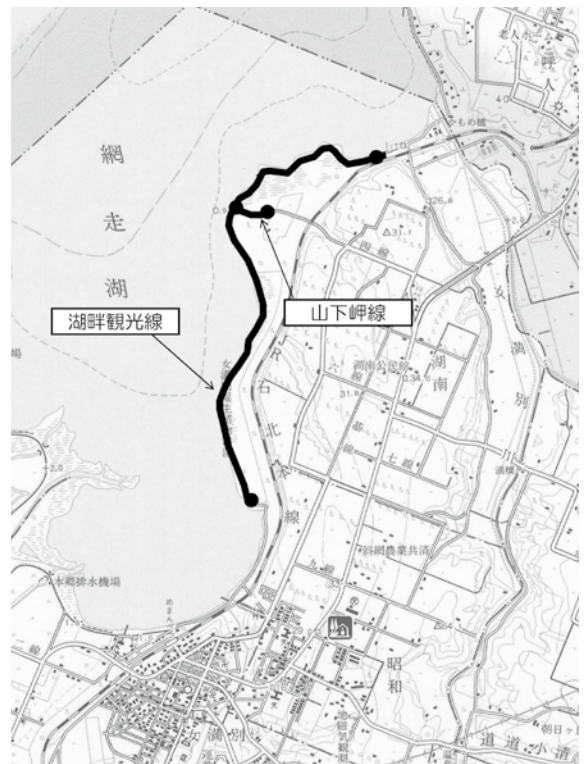

【お問い合わせ先】

☎建設課道路公園維持係(内線329)