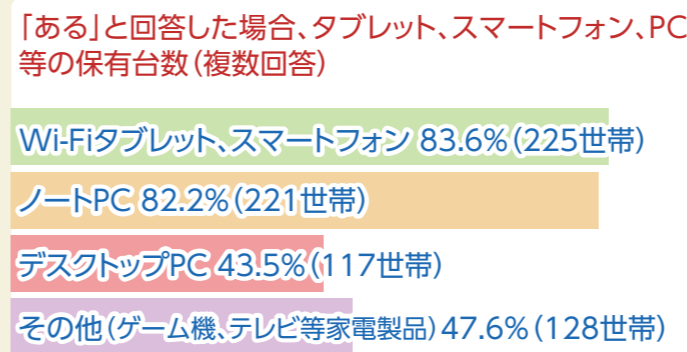

Q.3 あなたの家にWi-Fiのタブレット、パソコン(PC)等利用できる機器はありますか？

1. 調査結果及びいただいたご意見から
2. ●NTTフレッツ光サービスを利用できる市街地との格差を感じている。
   - ●ドコモ、ソフトバンク、auといった携帯ブロードバンド回線では、通信量の制限や使用料金の負担も大きく家計を圧迫していると感じている。
   - ●インターネット上の情報が動画や音声を利用したデータ容量の大きなものが多く、通信環境が良くなければ十分な情報を得ることができないと考えている。
   - ●高齢化や労働力不足の課題、高品質生産の実現、新規就農者のための技術力の継承といった地域の課題を解消するため、「新たな農業(スマート農業)」に取り組みたい。しかし、現在の情報通信基盤ではその実現は不可能であるため、町の将来の発展のために基盤の整備を望んでいる。
   - ●双方向大容量伝送が可能で、高い安定性を求めている。(多数同時接続、遅延が少ない)
   - ●料金は5~6千円程度を望んでいる。(目安:NTTフレッツ光サービスの月額利用料程度)