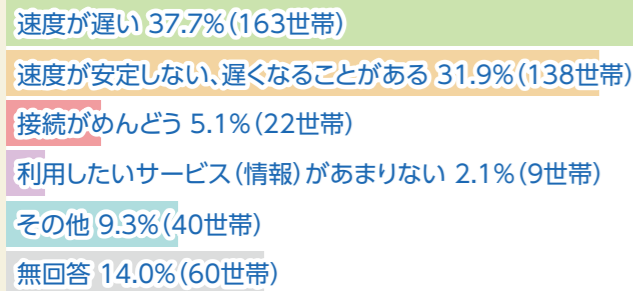

今月は、私たちの生活に欠かせないものとなっているインターネットや、町の情報通信基盤の現状と今後についてお話ししていきます。

「スマート農業とは・・・」
センサーを使った農作物・家畜個体の生体情報取得、農薬散布ドローン、トラクターの自動操舵、地理情報システムなどのICTを活用した農業のことです。作業負担軽減・生産性向上・高付加価値を図ることができます。

情報通信基盤整備のいま 大空町の現状と未来

「満足していない」と回答した場合、その理由は何ですか？
(複数回答)