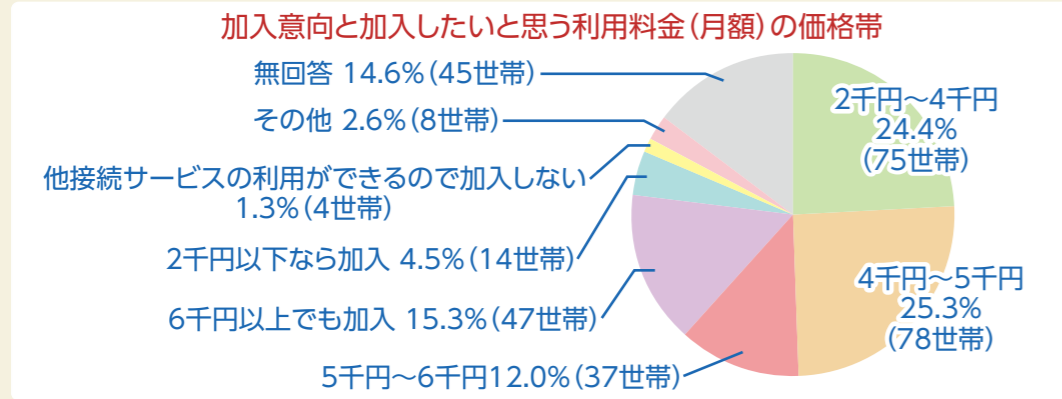

今月は、私たちの生活に欠かせないものとなっているインターネットや、町の情報通信基盤の現状と今後についてお話ししていきます。

「スマート農業とは・・・」
センサーを使った農作物・家畜個体の生体情報取得、農薬散布ドローン、トラクターの自動操舵、地理情報システムなどのICTを活用した農業のことです。作業負担軽減・生産性向上・高付加価値を図ることができます。

情報通信基盤整備のいま 大空町の現状と未来

「満足していない」と回答した場合、その理由は何ですか？
(複数回答)

Q.4 ご家庭でインターネットを利用している場合、今の通信サービスに満足していますか？

Q.5 お住まいの地域で高速ブロードバンド通信(インターネット接続サービス)が導入された場合、月々いくらの利用料金なら加入したいと思えますか？

調査結果を踏まえ、町では整備に向けて、下記の表の整備方法などの比較検討を進めています。しかし、基盤整備には事業規模も大きく技術的に専門性も高いことから、町だけでの整備はとても難しいものと考えています。そのため、国や関連機関等の支援を得ながら整備に向け検討を進めています。