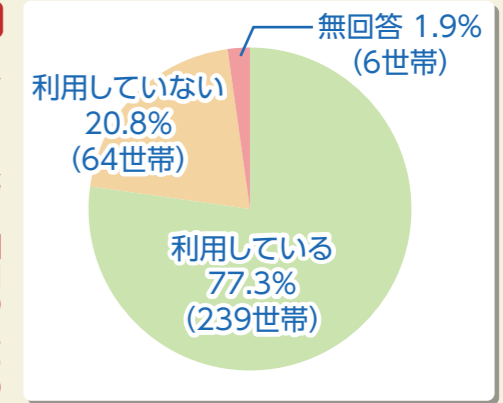

Q.1 ご家庭でインターネットを利用していますか？