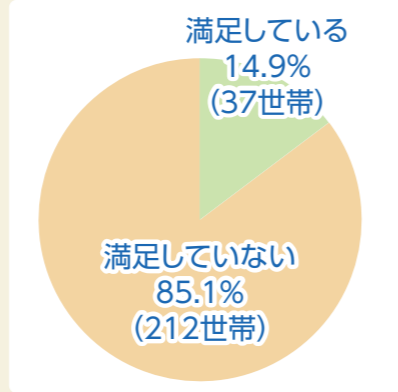

今月は、私たちの生活に欠かせないものとなっているインターネットや、町の情報通信基盤の現状と今後についてお話ししていきます。

「スマート農業とは・・・」
センサーを使った農作物・家畜個体の生体情報取得、農薬散布ドローン、トラクターの自動操舵、地理情報システムなどのICTを活用した農業のことです。作業負担軽減・生産性向上・高付加価値を図ることができます。

情報通信基盤整備のいま 大空町の現状と未来

「満足していない」と回答した場合、その理由は何ですか？
(複数回答)