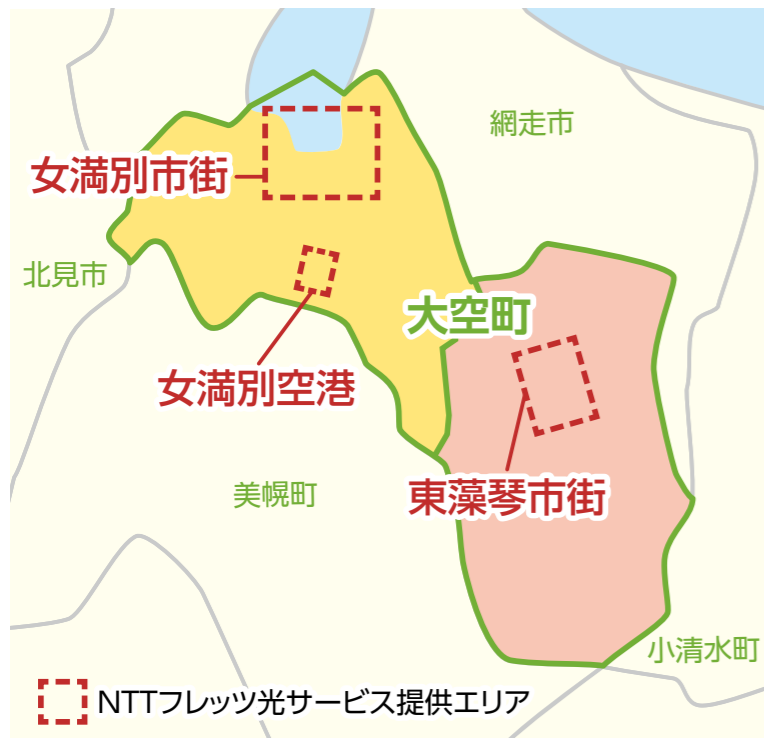

特集

情報通信基盤整備のいま

大空町
応援大使

大空町の現状と未来

20 今月のフォトコレ!

- メルヘン新春もちつき&もちまき
- スケートチャレンジ教室
- 平成31年大空町成人式

上沢直之選手

堀瑞輝選手

図1 大空町NTTフレッツ光サービス提供エリア

表1 大空町内NTTフレッツ光の提供世帯数

①NTTフレッツ光 提供エリア 【2,385世帯】	女満別世帯数 (女満別市街・女満別空港)	1,627世帯 (53%)
	東藻琴世帯数 (東藻琴市街)	758世帯 (25%)
②NTTフレッツ光 提供エリア外 【682世帯】	女満別世帯数 (市街以外)	467世帯 (15%)
	東藻琴世帯数 (市街以外)	215世帯 (7%)
①+②	大空町世帯数	3,067世帯

・NTTフレッツサービス提供エリアの行政区の世帯数を合算
(NTTのサービス提供施設数とは異なる)
・各世帯数の下段は、大空町全世帯数(3,067世帯、平成30年10月末
現在)に対する割合

表2 大空町内の情報通信基盤の種類

情報通信基盤の種類		通信速度
有線	光通信網	NTTフレッツ光
	ADSL	NTTフレッツADSL等
	ISDN	NTTフレッツISDN
無線	携帯ブロードバンド	携帯電話各社 (Xi(LTE)、4GLTE、LTE、3G等)
	衛星ブロードバンド	IPSTAR (平成21年度に大空町整備、町内28箇所)

※「通信速度」とは、1秒間に転送することのできる情報量を表しています。数値が大きいほど、通信速度は速いです。
※「下り」とは通信の方向を表しています。一般的にはパソコンや携帯電話から見た場合の方向を示しており、送信は「上り」、受信は「下り」です。

大空町の 情報通信基盤の現状

現在、町には、光通信網(NTT東日本)、ADSL、ISDN、携帯ブロードバンド通信、衛星ブロードバンド通信といった情報通信基盤が整備されています。