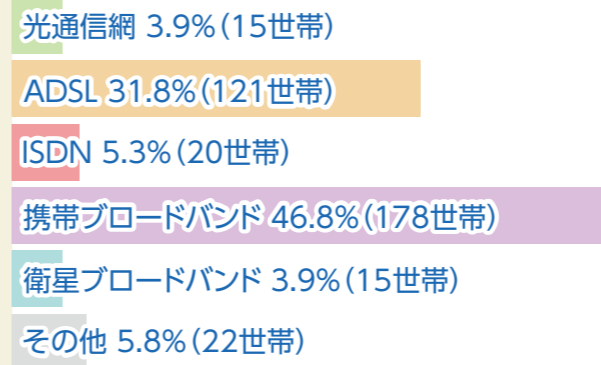

Q.2 インターネット利用のための通信回線の種類を教えてください。