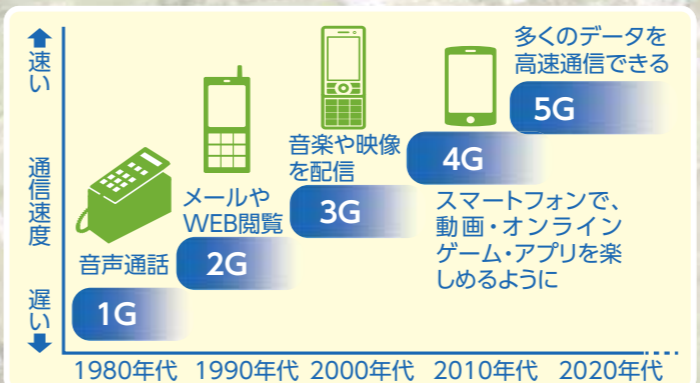

最近、テレビや新聞で「AI」「5G」「IoT」などの言葉を見たり聞いたりすることが増えてきているのではないのでしょうか。

1990年代半ばからのインターネットと携帯電話の急激な普及により、情報化の波が押し寄せてきました。

そしていまでは、家庭や学校、

職場等でパソコンやタブレット、スマートフォン等の機器を使いインターネットに接続して様々な恩恵を受けて、豊かな日常生活経済活動を営んでいます。

今後、インターネットの利用の増大により人・モノ・組織は国境を意識することなく、大量のデジタルデータを生み出し・収集・蓄積することができ、私たちの身の回りは更に変化していくことが予想されます。特に、町の基幹産業である農林漁業の六次産業化、ICTを活用した「スマート農業」は、町の発展に必要な変化です。

今月は、私たちの生活に欠かせないものとなっているインターネットや、町の情報通信基盤の現状と今後についてお話ししていきます。

「スマート農業とは・・・」
センサーを使った農作物・家畜個体の生体情報取得、農薬散布ドローン、トラクターの自動操舵、地理情報システムなどのICTを活用した農業のことです。作業負担軽減・生産性向上・高付加価値を図ることができます。

情報通信基盤整備のいま 大空町の現状と未来