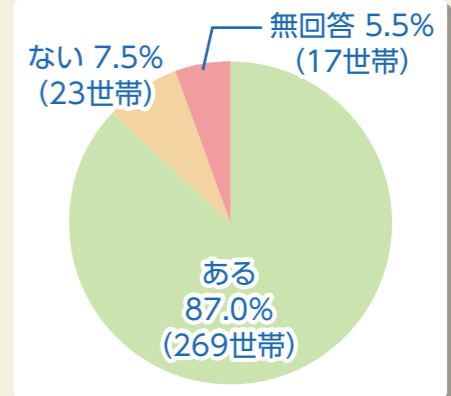

Q.3 あなたの家にWi-Fiのタブレット、パソコン(PC)等利用できる機器はありますか？

1. 調査結果及びいただいたご意見から
2. ●NTTフレッツ光サービスを利用できる市街地との格差を感じている。
   - ●ドコモ、ソフトバンク、auといった携帯ブロードバンド回線では、通信量の制限や使用料金の負担も大きく家計を圧迫していると感じている。
   - ●インターネット上の情報が動画や音声を利用したデータ容量の大きなものが多く、通信環境が良くなければ十分な情報を得ることができないと考えている。
   - ●高齢化や労働力不足の課題、高品質生産の実現、新規就農者のための技術力の継承といった地域の課題を解消するため、「新たな農業(スマート農業)」に取り組みたい。しかし、現在の情報通信基盤ではその実現は不可能であるため、町の将来の発展のために基盤の整備を望んでいる。
   - ●双方向大容量伝送が可能で、高い安定性を求めている。(多数同時接続、遅延が少ない)
   - ●料金は5~6千円程度を望んでいる。(目安:NTTフレッツ光サービスの月額利用料程度)