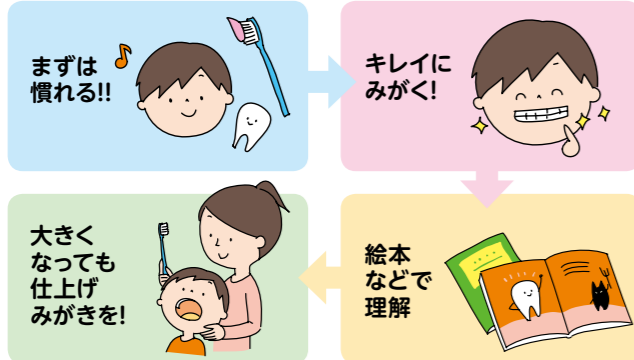

## 6 楽しい水彩画教室

回数:全3回 定員:10名

初めて水彩画を描く人も楽しみながら基本を学びます。

- 開催日 10/11(水) 10/12(木) 10/13(金)  
午後6時30分~8時
- 講師 石橋一郎(大空町教育委員会職員)
- 対象 一般
- 受講料 無料
- 持ち物 鉛筆(4B)、消しゴム、タオル
- 会場 女満別研修会館
- ※水彩用具一式は用意しています。

■問合せ・申込み 生涯学習課社会教育グループ(内線506) FAX 74-4277  
女満別研修会館2階、東藻琴総合支所2階

お生まれ!!  
**虫歯ゼロキッズ**

よくやったね!!これからも歯みがきががんばろう!!

7月13日に行われた3歳児健診では、虫歯のない子が1名いました!

**歯みがきの習慣をつけよう!**

町では、1歳～就学時前のお子さんを対象に「フッ素塗布」を行っています。  
歯みがきの習慣をつけるとともにフッ素塗布で歯を強くし、虫歯ゼロを目指しましょう!

小森 <sup>ほづき</sup> 葉月 ちゃん  
(朝 日)