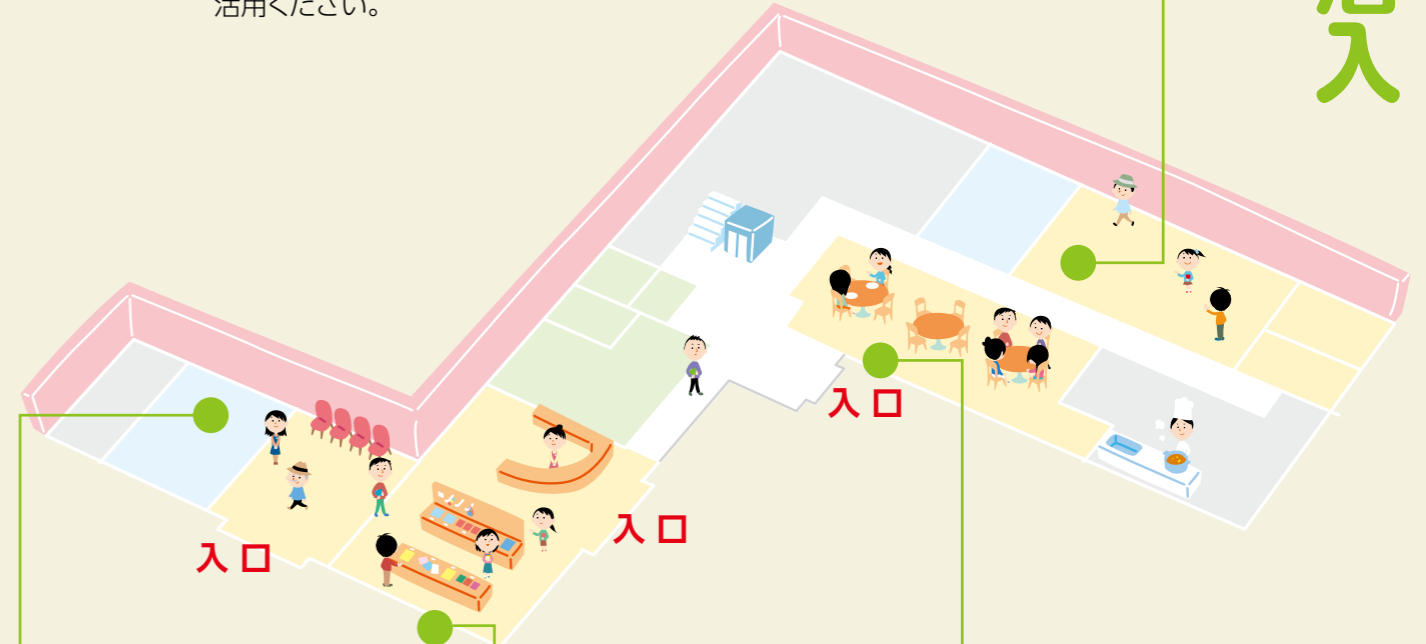

多目的ホール・交流室

多目的ホールは会議や交流会などに使用できます。交流室は畳敷きになっており、ゆったりとした時間が流れています。間仕切を移動し、多目的ホールと交流室を1つの部屋として使用することで、80名ほどの収容が可能です。大勢の方が一堂に会する機会に、ぜひご活用ください。

24時間トイレ・休憩スペース

ドライブには休憩がつきものです。24時間使えるので安心ですね。

物販スペース

大空町の特産品はもちろんのこと、道東エリアのお土産がズラリと並び、買物が楽しくなること間違いありません。ついあれもこれもと手を伸ばしてしまいそうです。