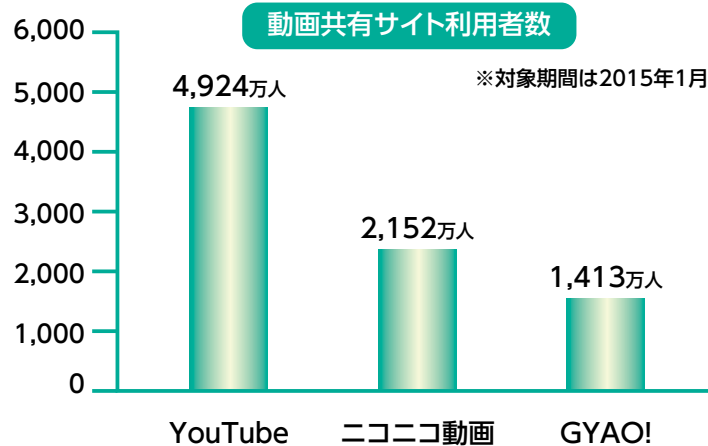

将来なりたい職業

[複数回答形式(3つまで)]

※2017年3月に実施した、中学生のアンケート結果

男子中学生		
順位	職業	%
1位	ITエンジニア・プログラマー	24.0
2位	ゲームクリエイター	20.0
3位	YouTuberなどの動画投稿者	17.0
4位	プロスポーツ選手	16.0
5位	ものづくりエンジニア(自動車の設計や開発など)	13.0
6位	公務員	11.0
7位	学者・研究者	10.0
	社長などの会社経営者・起業家	10.0
9位	教師・教員	9.0
	医師	9.0

女子中学生		
順位	職業	%
1位	歌手・俳優・声優などの芸能人	19.0
2位	絵を描く職業(漫画家・イラストレーター・アニメーター)	14.0
3位	医師	13.0
4位	公務員	11.0
5位	文章を書く職業(作家・ライターなど)	10.0
6位	保育士・幼稚園教諭	9.0
7位	教師・教員	8.0
	ゲームクリエイター	8.0
9位	デザイナー(ファッション・インテリアなど)	7.0
10位	YouTuberなどの動画投稿者	6.0
	マスコミ関係(記者・TV局スタッフなど)	6.0

将来の夢は
ユーチューバー!?

流行する
動画配信

生命保険会社が中学生に行った将来なりたい職業調査では、YouTuberなどの動画投稿者が性別を問わず上位に入っています。YouTuberはひと昔前にはなかった職業ですが、プロスポーツ選手を抜き、人気のある職業になっているようです。

何か知りたいことがあれば、どこでもスマートフォンで検索してすぐわかる時代です。特にいつでも気軽に動画を視聴できる動画共有サイトを利用して、情報を検索する人が年々増えてきています。とある動画共有サイトでは国内の年間利用者が4900万人を超え、日本人のおよそ4割の人が利用しているという結果になっています。

の紹介など内容はさまざまです。宮崎県小林市では移住促進PR動画が200万回も再生され、小林市の名が気に全国へ知れ渡りました。高知県津野市ではふるさと納税のPR動画を配信したところ、寄附金額が動画配信前の7倍にもなったという事例もあります。動画は文字だけの情報と違い、映像により現場の臨場感や動きなど短い時間でたくさん情報を伝えられるため、視聴者の関心をぐっと引きよせることができます。

動画共有サイトの利用者と動画が視聴者にもたらす効果は大きく、全国各自治体が動画によるPR活動に力を注いでいるのです。

OZORA movie

広報動画

はじめました

みなさんは大切な思い出をどのように記録しているでしょうか。日記で残す人もいれば、写真で残す人もいるでしょう。最近はSNSや動画で残す人も多いかもしれません。町では、5月から動画を活用した広報活動を取り組むことになりました。みなさんが大切な思い出を動画で残すように、町のあゆみや耳より情報を動画として広く発信していきます。今月は新たな取組となる広報動画について、お知らせします。

START!