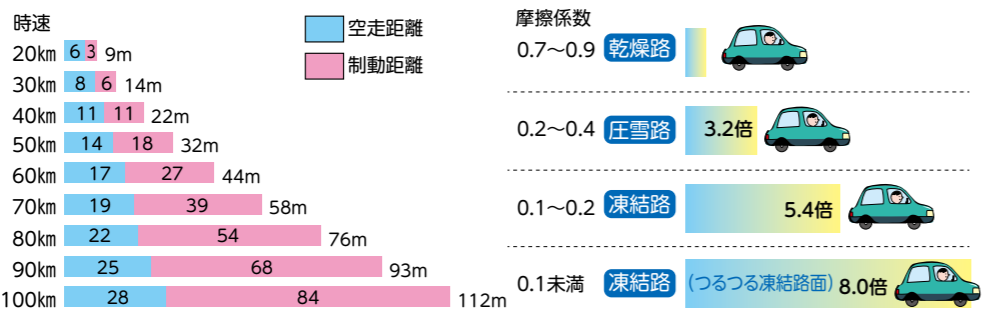

説明が終わり、いよいよ教習場内の特設コースを使った運転講習です。

まずは、悪路でのスラローム、わだちの体験です。受講生はハンドルを取られないよう両手でしっかり握り運転しています。が、車体は左右上下に振られています。安定した運転をするポイントが、むやみにブレーキをかけることとブレーキをかけた後もハンドルをきらないことです。

悪路の次はアイスバーンでの急停車体験です。ブレーキを踏んでから車が完全に停車するまでの距離が完全にかかると、完全停車するまで20m程度要しました。

乾いた路面の場合、時速20kmでは9mで停車すると言われていますが、冬道は最大8倍を要します。

万が一の事故に備え、油断せずスピードを出さないことが一番と実感しました。

講習を終えた後、受講者の会話に耳を傾けると

【ブレーキを踏んでから完全停車までの距離】

「毎年、この講習を受けないと、安心して冬道を運転できないんだよね」

受講者はみな安堵の表情を浮かべ、帰路にいました。

平成29年
3月12日

道路交通法が改正されます！