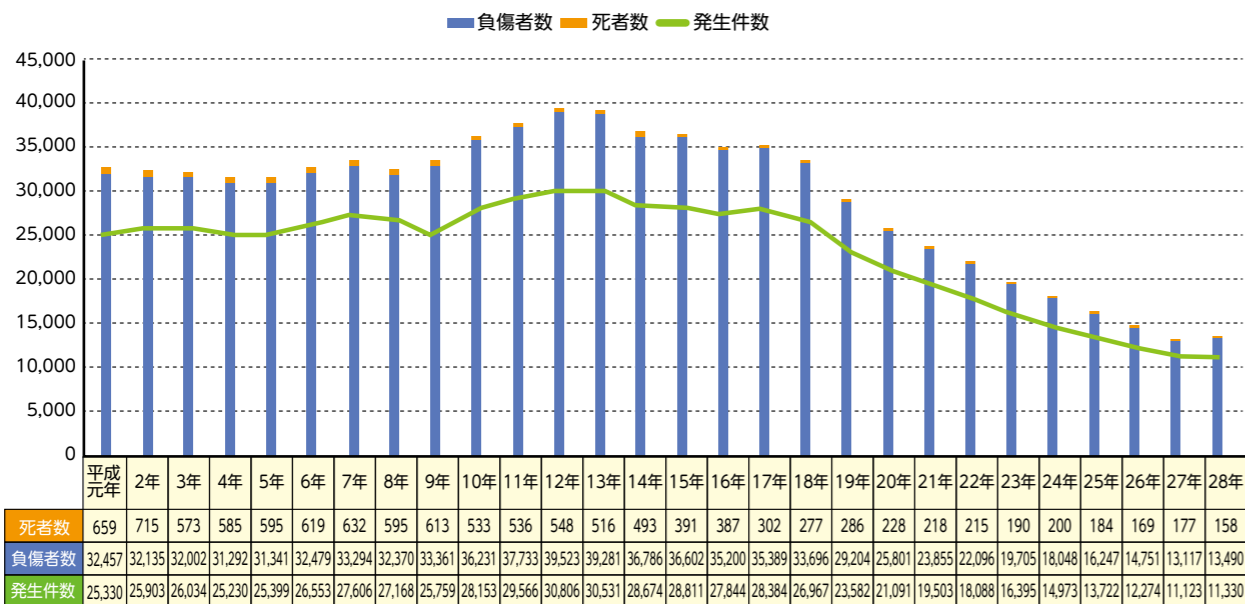

道路交通事故の現状と今後

道内の死傷者数と交通事故件数については、平成12年の死傷者数4万71人、発生件数3万806件をピークに減少傾向にあります。平成28年中の死傷者数は1万3648人、発生件数は1万1330件と、全国的に高い水準にあります。

道路交通を取り巻く状況は、運転免許保有者数は、当面横ばい状態で推移するものの、車両保有台数及び自動車走行距離数は減少すると見込まれています。しかし、交通死亡事故の当事者となる割合の高い高齢者人口の増加は道路交通に大きな影響があると考えられます。

北海道は自動車を中心とした移動手段に大きく依存しています。交通事故の発生を抑えるためには、毎日の生活の中で、私たち一人一人が事故にあわない、事故を起こさないための心掛けが必要になってきます。

年齢層別死者数割合

資料:警視庁

交通事故によって亡くなられた方の2人に1人は65歳以上の高齢者です。

道内の交通事故における負傷者数、死者数、発生件数の推移

資料:公益社団法人北海道交通安全推進委員会

3000日に向けて