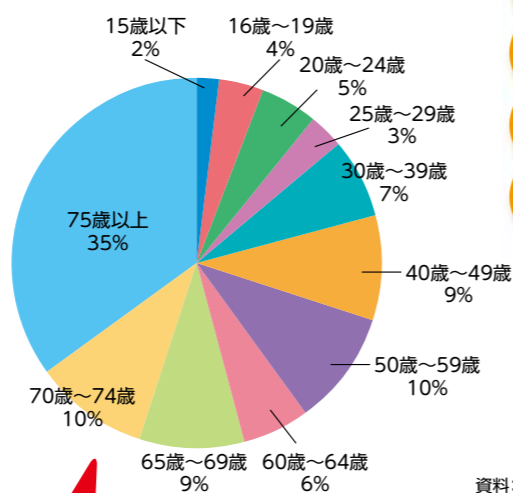

道路交通事故の現状と今後

道内の死傷者数と交通事故件数については、平成12年の死傷者数4万71人、発生件数3万806件をピークに減少傾向にあります。平成28年中の死傷者数は1万3648人、発生件数は1万1330件と、全国的に高い水準にあります。

道路交通を取り巻く状況は、運転免許保有者数は、当面横ばい状態で推移するものの、車両保有台数及び自動車走行距離数は減少すると見込まれています。しかし、交通死亡事故の当事者となる割合の高い高齢者人口の増加は道路交通に大きな影響があると考えられます。

北海道は自動車を中心とした移動手段に大きく依存しています。交通事故の発生を抑えるためには、毎日の生活の中で、私たち一人一人が事故にあわない、事故を起こさないための心掛けが必要になってきます。

年齢層別死者数割合

資料:警視庁

交通事故によって亡くなられた方の2人に1人は65歳以上の高齢者です。

道内の交通事故における負傷者数、死者数、発生件数の推移

資料:公益社団法人北海道交通安全推進委員会

3000日に向けて