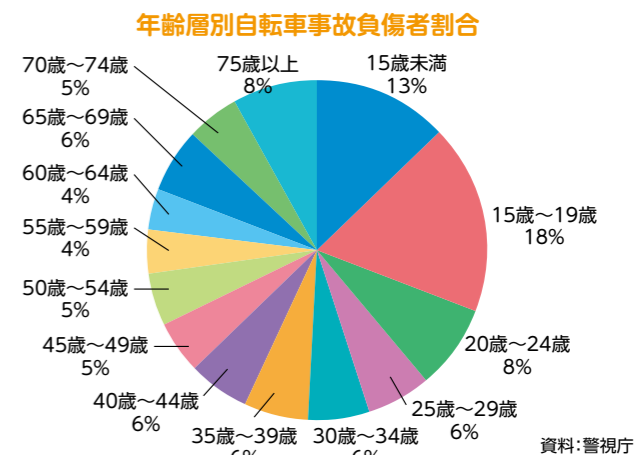

みんなで取り組もう！交通安全！

特集 March

平成29年1月17日に町内における交通事故死ゼロ2500日が達成されました。

2月19日に2500日達成の表彰状伝達式を行い、(公社)北海道交通安全推進委員会から大空町交通安全防犯推進委員会に表彰状、北海道からまちに感謝状が贈られました。

およそ7年にわたるこの偉業は、日頃から家庭や地域ぐるみで地道に活動してきた成果と言えます。

今月の広報おぞらは、交通事故の現状や町の取組、そして私たちが交通事故にあわないために気をつけなければならないことをお知らせします。

死ゼロ2500日達成

大空町は、1年間のおよそ3分の1が雪に覆われる積雪寒冷地です。1月から3月にかけては、月の平均気温がマイナス3℃を下回ります。

積雪による道路の幅員減少や路面凍結によるスリップのおそれなど、車を運転するには十分注意が必要です。

大空町交通安全協会では、オホーツク自動車学校の協力のもと、毎年1月下旬に冬道安全運転講習会を開催しています。

広報取材班はどのような講習を行っているのか、取材してきました。

取材レポート
冬道安全運転講習会

交通安全を心掛けるのは、車を運転するときだけではなく、歩行者や自転車者が道路を渡る時は、車が完全に途切れるのを待ち、周りをよく確認することが大切です。また夜間に外出するときは、明るい色の服を着たり、反射材をつけたりするなど、交通事故にあわないように注意しなくてはならないことがたくさんあります。

一人一人が交通安全について考えられるよう、地域や団体と連携して、さまざまな取組を実施していますので、その一例を紹介いたします。

交通安全講習会

平成25年以降の道路交通法改正により、自転車の走行方法や検査など今まで以上に厳しく罰せられるようになりました。また、自転車事故の負傷者のおよそ3人に1人が20歳未満の若年層の方です。子どもたちが自転車事故の被害者、加害者にならないよう、町内各学校では交通安全講習会を開催しています。

交通安全大会 社会を明るくする運動大会

交通事故の撲滅と犯罪のない明るく住みよいまちづくりを目的に、交通安全防犯推進委員会や交通安全協会、交通指導員、自治会などが主体となって実施しています。本大会では町民から寄せられた交通安全や青少年健全育成・社会を明るくする運動の標語の発表や沿道での旗の波運動を行っています。