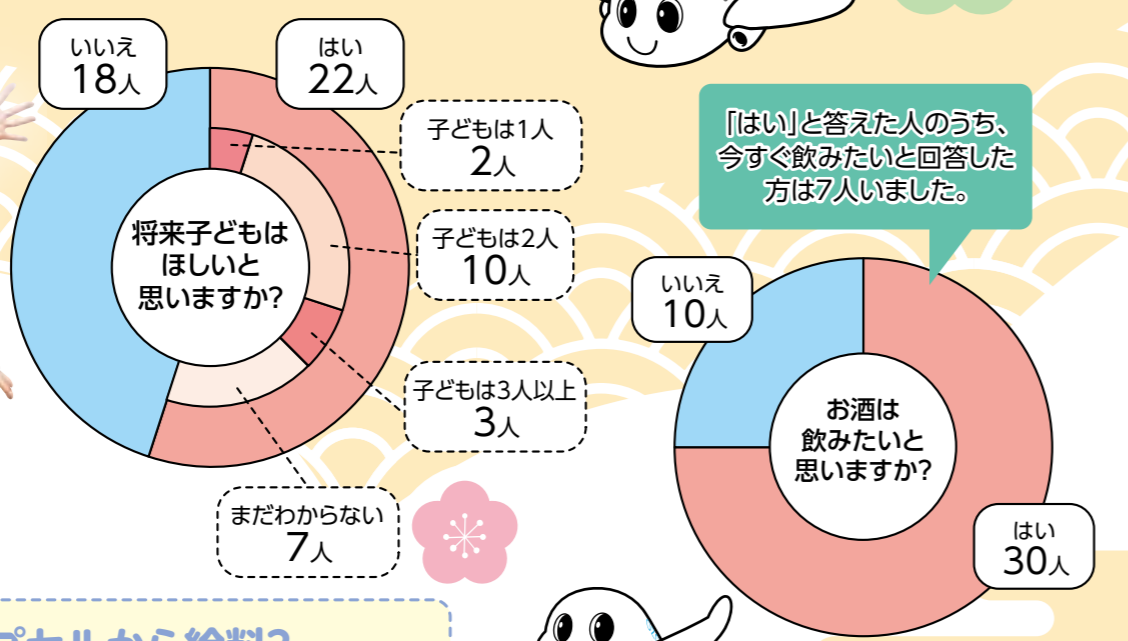

美容師になります

芳賀 朝日さん (錦町はなぞの)

救急救命士の資格を取って人の役に立つ人間になりたい

はたちのつどいアンケート

20歳になって!

大空町や将来について思っていることを聞いてきました!

はたちのつどいに参加した53人のうち、40の方にアンケートにご協力いただきました。20歳になったみなさんがふるさと大空町をどのように考えているのか、また現在の状況や将来のことをどのように考えているのかなどを調査しました!

- 大空町といえば何を連想する?
- 1位 空港
 - 2位 芝桜公園
 - 3位 そらっきー
- 4位以下は次のとおり。
未広、てんさい、乳酪館、農業、畑、ビーンズファクトリー、湖、ロール転がし、豚肉、飛行機、そら、しじみ、老人あつたか、人やさいい、チーズ、花火大会、自然、メルヘンの丘

タイムカプセルから給料?

はたちのつどい終了後、文化会館のロビーでは女満別小学校で保管していたタイムカプセルが開封され、将来の自分に向けた手紙や当時大切にしていたものなどが出てきました。なかには将来の自分への給料として1万円の封筒が!