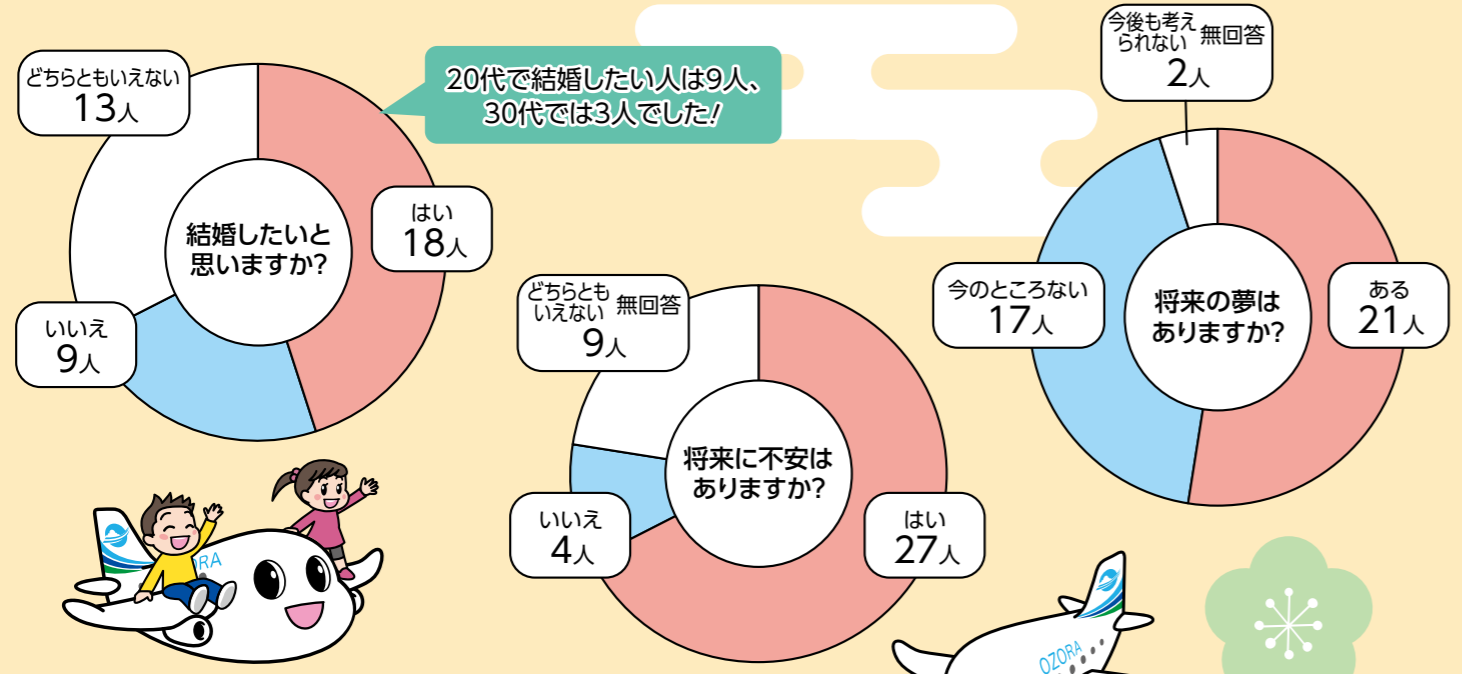

美容師になります

芳賀 朝日さん (錦町はなぞの)

救急救命士の資格を取って人の役に立つ人間になりたい

はたちのつどいアンケート

20歳になって!

大空町や将来について思っていることを聞いてきました!

はたちのつどいに参加した53人のうち、40の方にアンケートにご協力いただきました。20歳になったみなさんがふるさと大空町をどのように考えているのか、また現在の状況や将来のことをどのように考えているのかなどを調査しました!

- 大空町といえば何を連想する?
- 1位 空港
 - 2位 芝桜公園
 - 3位 そらっきー
- 4位以下は次のとおり。
未広、てんさい、乳酪館、農業、畑、ビーンズファクトリー、湖、ロール転がし、豚肉、飛行機、そら、しじみ、老人あつたか、人やさいい、チーズ、花火大会、自然、メルヘンの丘

タイムカプセルから給料?

はたちのつどい終了後、文化会館のロビーでは女満別小学校で保管していたタイムカプセルが開封され、将来の自分に向けた手紙や当時大切にしていたものなどが出てきました。なかには将来の自分への給料として1万円の封筒が!