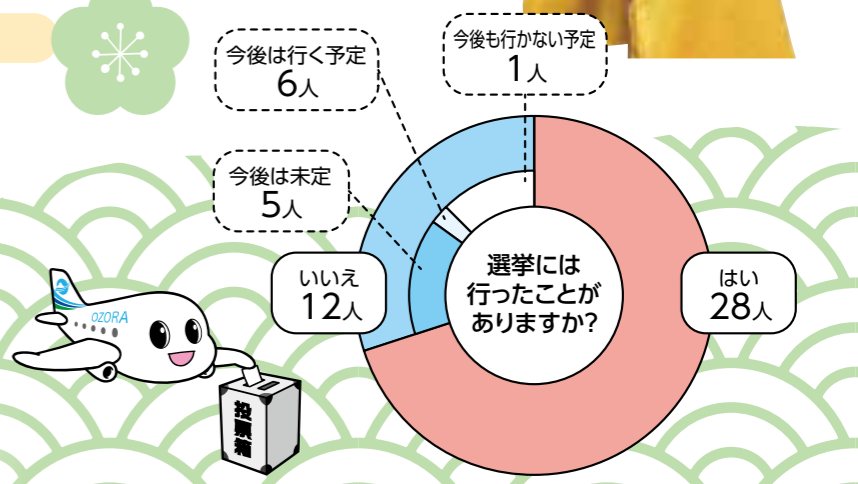

美容師になります

芳賀 朝日さん (錦町はなぞの)

救急救命士の資格を取って人の役に立つ人間になりたい

はたちのつどいアンケート

20歳になって!

大空町や将来について思っていることを聞いてきました!

はたちのつどいに参加した53人のうち、40の方にアンケートにご協力いただきました。20歳になったみなさんがふるさと大空町をどのように考えているのか、また現在の状況や将来のことをどのように考えているのかなどを調査しました!

- 大空町といえば何を連想する?
- 1位 空港
 - 2位 芝桜公園
 - 3位 そらっきー
- 4位以下は次のとおり。
未広、てんさい、乳酪館、農業、畑、ビーンズファクトリー、湖、ロール転がし、豚肉、飛行機、そら、しじみ、老人あつたか、人やさいい、チーズ、花火大会、自然、メルヘンの丘

タイムカプセルから給料?

はたちのつどい終了後、文化会館のロビーでは女満別小学校で保管していたタイムカプセルが開封され、将来の自分に向けた手紙や当時大切にしていたものなどが出てきました。なかには将来の自分への給料として1万円の封筒が!