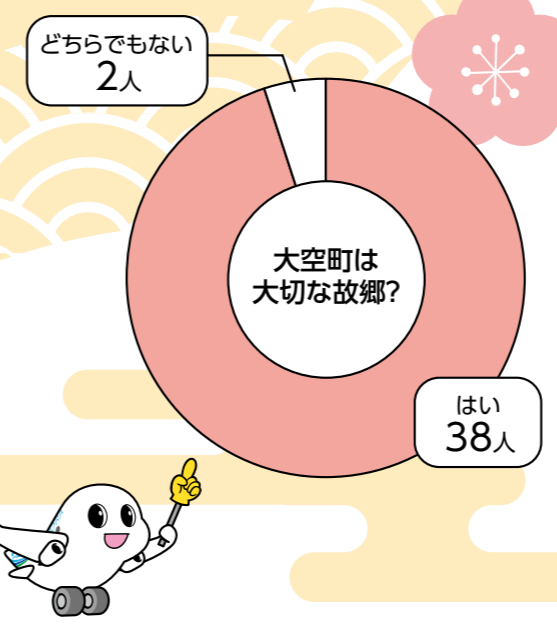

美容師になります

芳賀 朝日さん (錦町はなぞの)

救急救命士の資格を取って人の役に立つ人間になりたい

はたちのつどいアンケート

20歳になって!

大空町や将来について思っていることを聞いてきました!

はたちのつどいに参加した53人のうち、40の方にアンケートにご協力いただきました。20歳になったみなさんがふるさと大空町をどのように考えているのか、また現在の状況や将来のことをどのように考えているのかなどを調査しました!

- 大空町といえば何を連想する?
- 1位 空港
 - 2位 芝桜公園
 - 3位 そらっきー
- 4位以下は次のとおり。
未広、てんさい、乳酪館、農業、畑、ビーンズファクトリー、湖、ロール転がし、豚肉、飛行機、そら、しじみ、老人あつたか、人やさいい、チーズ、花火大会、自然、メルヘンの丘

タイムカプセルから給料?

はたちのつどい終了後、文化会館のロビーでは女満別小学校で保管していたタイムカプセルが開封され、将来の自分に向けた手紙や当時大切にしていたものなどが出てきました。なかには将来の自分への給料として1万円の封筒が!