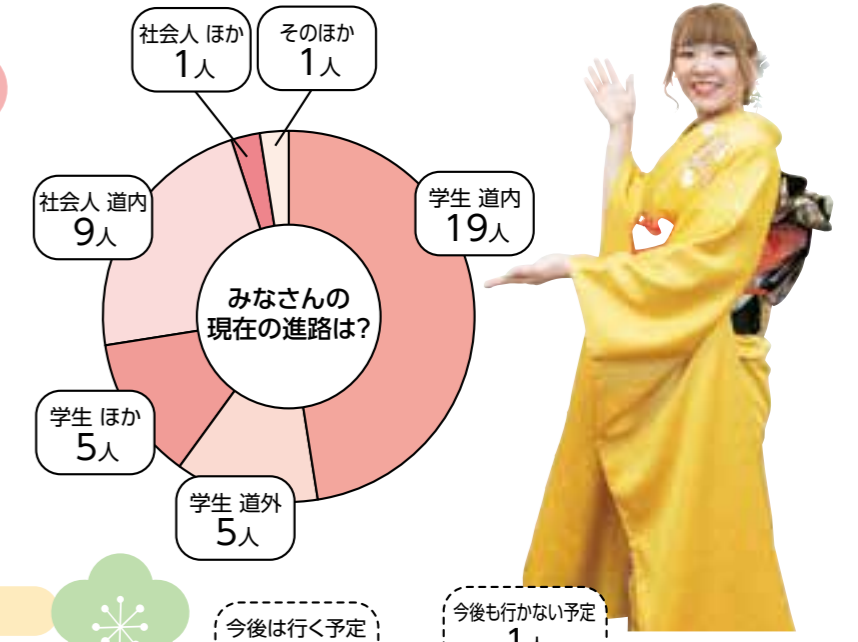

美容師になります

芳賀 朝日さん (錦町はなぞの)

救急救命士の資格を取って人の役に立つ人間になりたい

はたちのつどいアンケート

20歳になって!

大空町や将来について思っていることを聞いてきました!

はたちのつどいに参加した53人のうち、40の方にアンケートにご協力いただきました。20歳になったみなさんがふるさと大空町をどのように考えているのか、また現在の状況や将来のことをどのように考えているのかなどを調査しました!

- 大空町といえば何を連想する?
- 1位 空港
 - 2位 芝桜公園
 - 3位 そらっきー
- 4位以下は次のとおり。
未広、てんさい、乳酪館、農業、畑、ビーンズファクトリー、湖、ロール転がし、豚肉、飛行機、そら、しじみ、老人あつたか、人やさいい、チーズ、花火大会、自然、メルヘンの丘

タイムカプセルから給料?

はたちのつどい終了後、文化会館のロビーでは女満別小学校で保管していたタイムカプセルが開封され、将来の自分に向けた手紙や当時大切にしていたものなどが出てきました。なかには将来の自分への給料として1万円の封筒が!