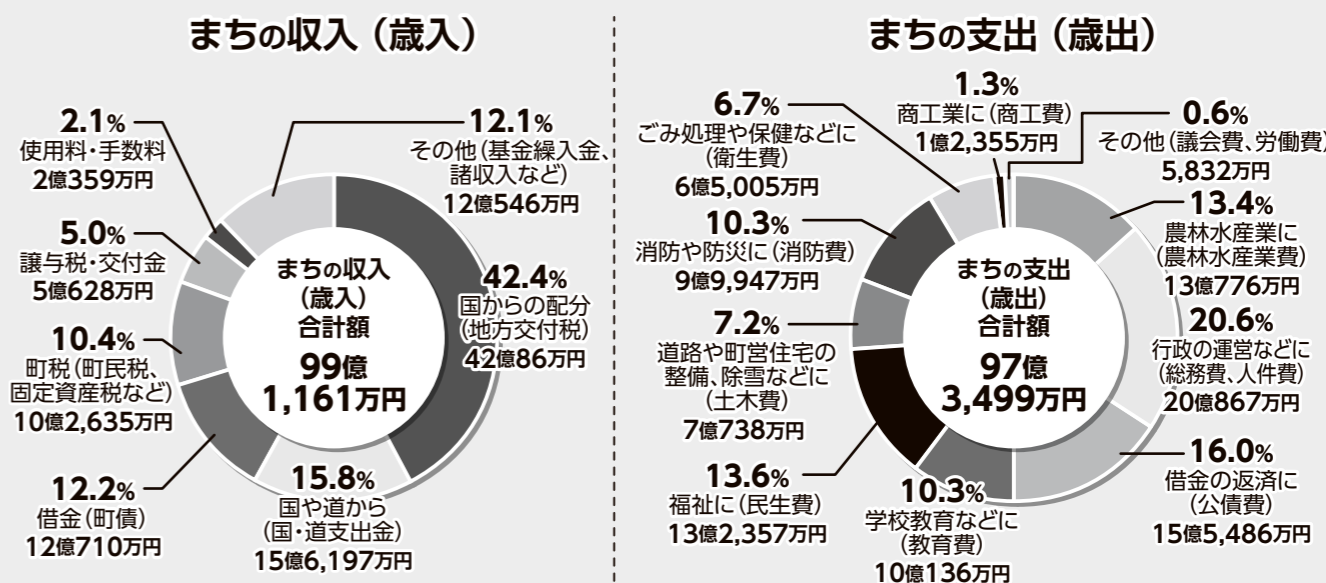

特別会計・公営企業会計

一般会計とは別に、4つの特別会計と3つの公営企業会計があります。
特別会計は特定の目的のために独立して経理する会計であり、公営企業会計は民間企業と同じように利用料金などの収益で運営する会計です。

	歳入	歳出
国民健康保険事業特別会計	10億3,169万円	10億2,292万円
後期高齢者医療特別会計	1億4,277万円	1億4,248万円
介護保険事業勘定特別会計	6億7,471万円	6億7,034万円
介護サービス事業勘定特別会計	783万円	712万円

	収入額	支出額	収支額	
水道事業会計	収益的収支	3億5,938万円	2億5,272万円	1億666万円
	資本的収支	1億8,487万円	2億7,647万円	△9,159万円
下水道事業会計	収益的収支	4億874万円	2億6,772万円	1億4,102万円
	資本的収支	6,770万円	2億213万円	△1億3,443万円
個別排水処理事業会計	収益的収支	3,629万円	2,905万円	725万円
	資本的収支	413万円	1,398万円	△985万円

※資本的収支(建設工事や機器の整備などに伴う収支)のマイナス分は、内部の留保資金などで補填しています。