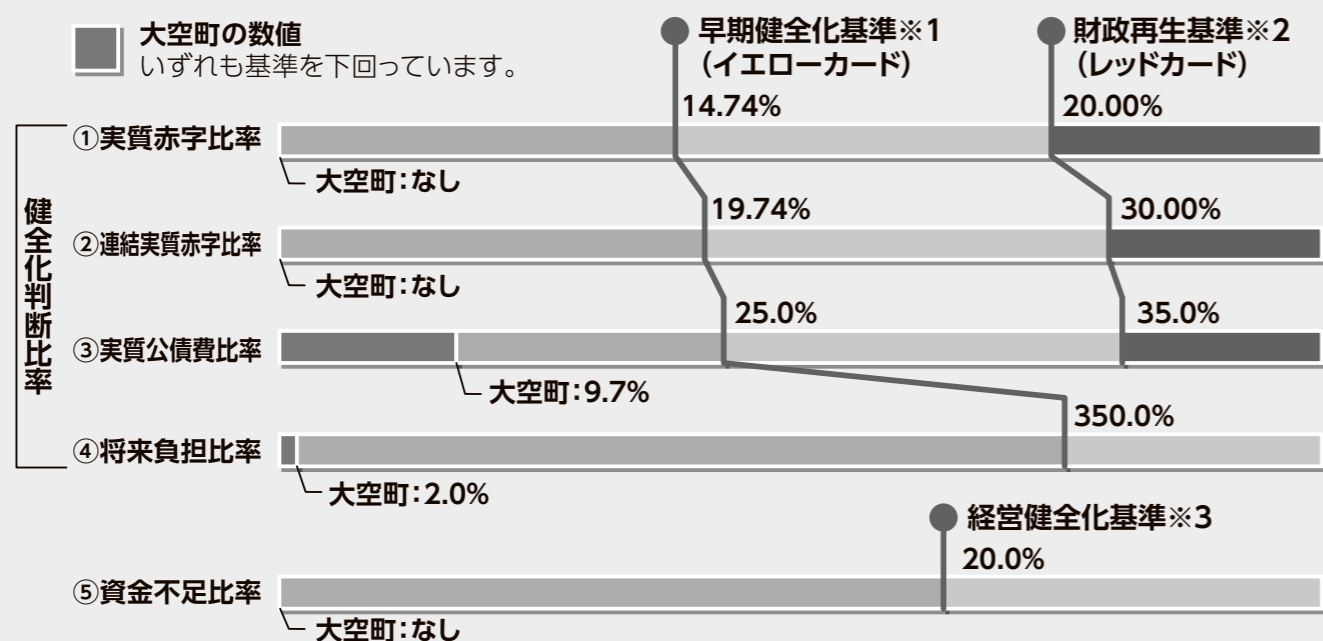

令和6年度に実施した主な取組み

ゼロカーボン		農業	
地球温暖化対策実行計画の策定	1,169万円	農業用機械等の導入に対する補助	1億7,389万円
福祉・健康		農業水路施設・農業基盤の整備	
高齢者などの移動支援	1,385万円	農業水路施設・農業基盤の整備	2億5,539万円
高齢者などへのエアコン購入費用助成	220万円	子育て・学び	
子ども医療費助成		大空高校交流拠点施設の増築	1億8,592万円
その他		消防・救急・防災	
高校生世代まで助成対象者を拡大	2,478万円	高機能消防通信指令台の更新	2億478万円
役場庁舎の大規模改修	1億6,041万円	河川防災ステーションの整備	3億8,312万円
行政改革・DX推進	2,407万円		

財政健全化判断比率

① 実質赤字比率 町の福祉や教育、まちづくりなどを行う一般会計等の赤字の程度
② 連結実質赤字比率 公営企業会計を含む町の全会計の赤字や資金不足の程度
③ 実質公債費比率 町の標準的な収入に対し町の一般会計等が負担する借入金の返済額やこれに準じる額の大きさの程度
④ 将来負担比率 町の一般会計等が借入金や公営企業などに対して将来支払う可能性のある負担などの程度
⑤ 資金不足比率 上下水道や病院などの公営企業の資金不足を営業収益の規模と比較し、経営状況の度合い

※1) 早期健全化基準
健全化判断比率の4つの指標のうち、いずれかが早期健全化基準以上となった場合、早期健全化団体として自主的な努力による財政の健全化が求められます。

※2) 財政再生基準
健全化判断比率の将来負担比率を除く3つの指標のうち、いずれかが財政再生基準以上となった場合、財政再生団体として国などの関与を受けながら確実な財政の再生が求められます。

※3) 経営健全化基準
公営企業の資金不足比率が経営健全化基準以上となった場合、経営健全化団体として自主的な努力による財政の健全化が求められます。

令和6年度 決算のおしらせ

一般会計および特別会計の決算状況、主な事業、財政健全化判断比率

一般会計

令和6年度決算は前年度同様、収入が支出を上回り黒字決算となりました。
歳入では、全体の4割を占める地方交付税が前年度から2億2千万円の増加となりました。町債(借金)が2億9千万円の減少、国や道からの補助金が1億1千万円の減少となりました。
歳出では、前年度に比べて、総務費は役場庁舎の大規模改修工事が最終年となり、事業費が減少したことなどにより4億8千万円の減少、教育費は大空高等学校寄宿舎増築事業により5千万円の増加、土木費は橋梁維持補修事業などにより6千万円の増加、消防費は河川防災ステーションの整備や高機能消防通信指令台の更新などに伴い2億6千万円増加しています。