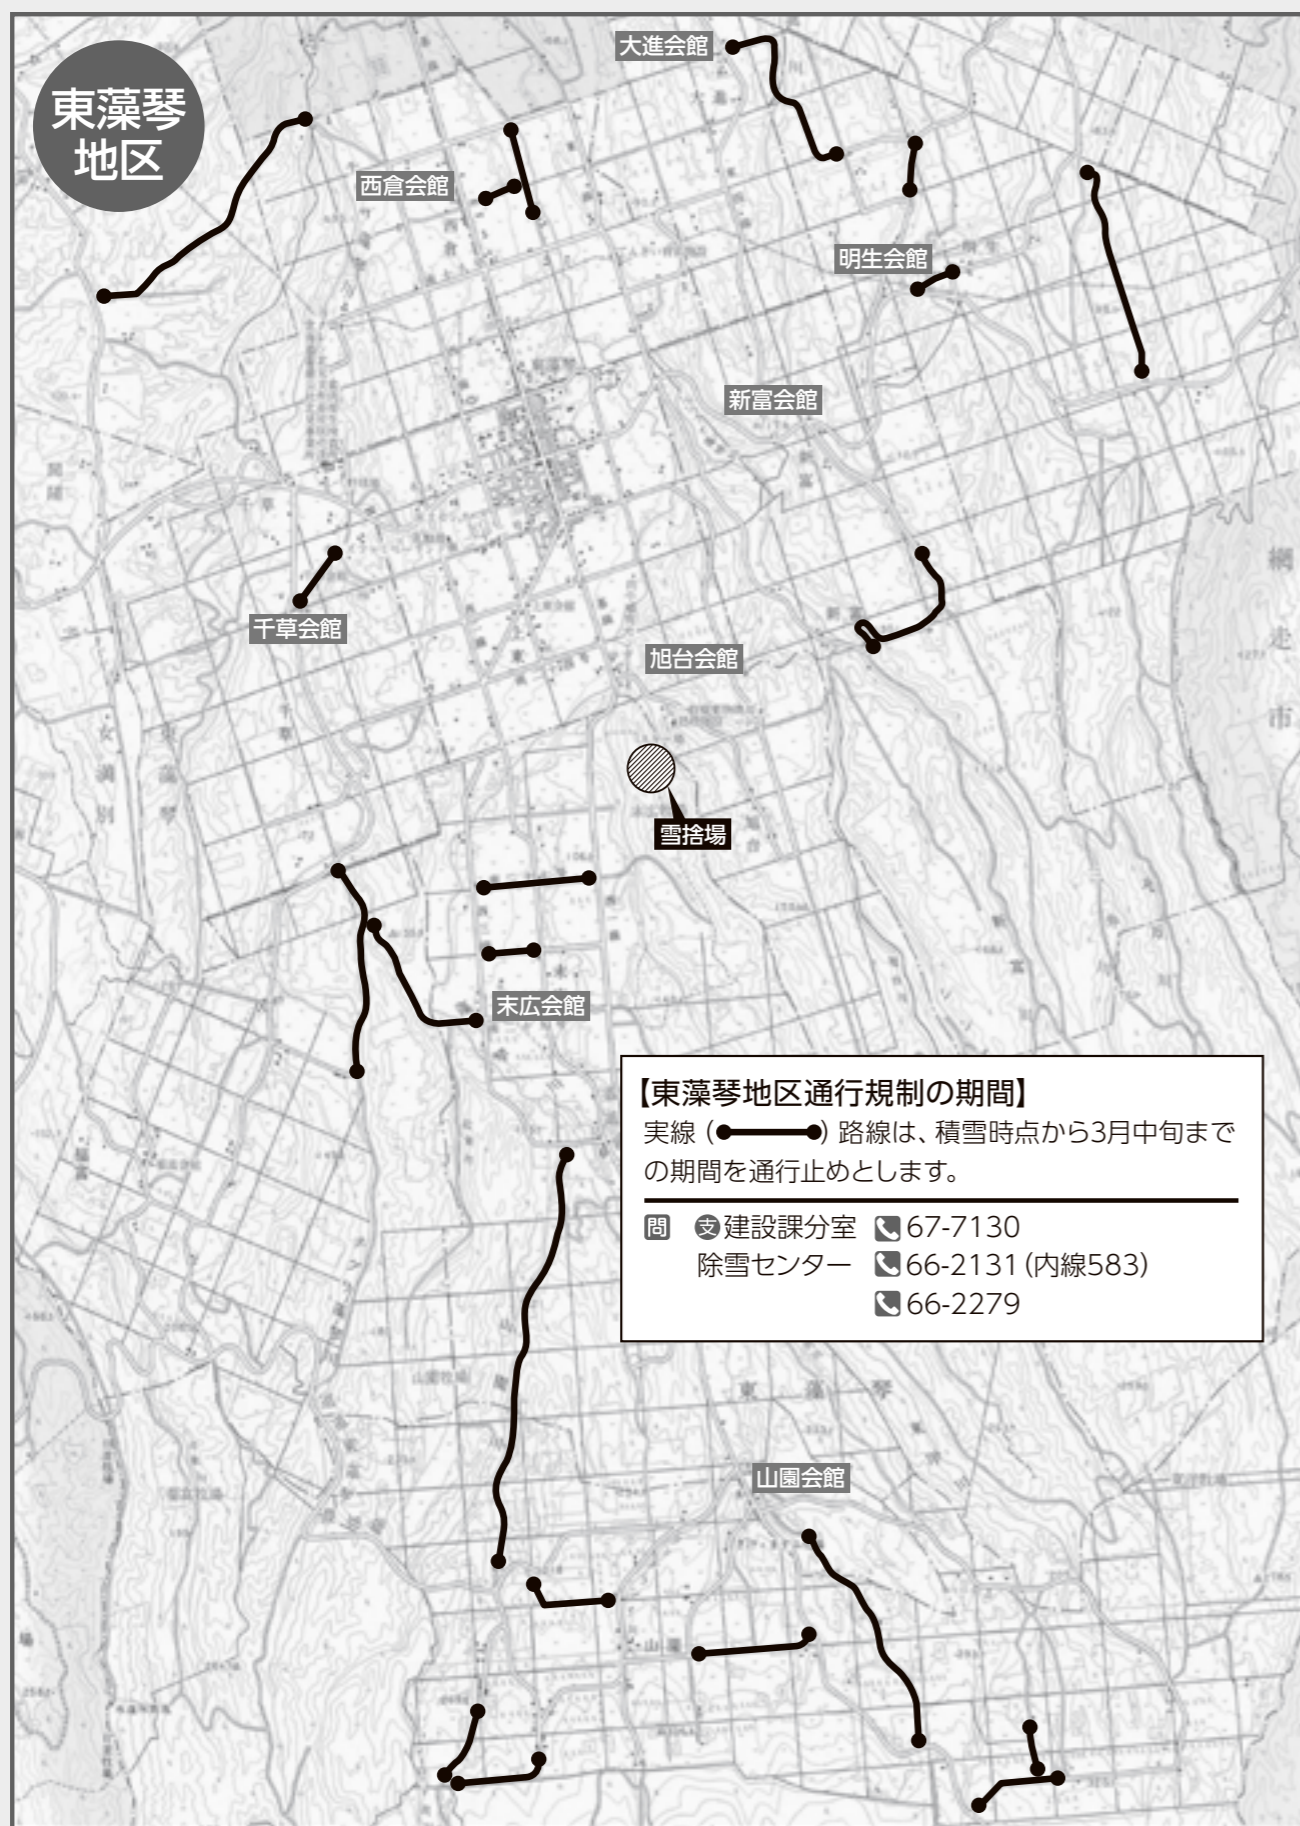

主要町道の冬期間通行規制のおしらせ

積雪時点から、3月中旬まで、通行規制によりご迷惑をおかけします。ご理解ご協力をお願いします。