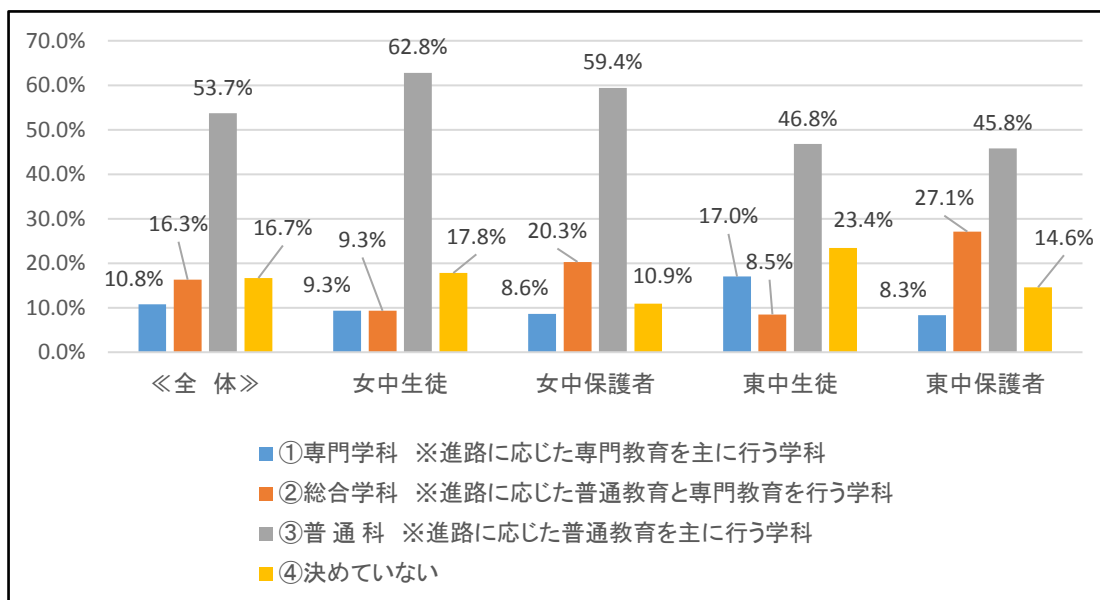

4) アンケート配付数

- ・全 体 4 3 4 部
- ・中学生 2 1 7 部 (女満別中学校 1 4 5 部、東藻琴中学校 7 2 部)
- ・中学生保護者 2 1 7 部 (女満別中学校 1 4 5 部、東藻琴中学校 7 2 部)

5) アンケート回収数及び回収率

	回収数	回収率
全 体	352	81.1%
【生徒】	176	81.1%
女満別中学校	129	89.0%
東藻琴中学校	47	65.3%
【保護者】	176	81.1%
女満別中学校	128	88.3%
東藻琴中学校	48	66.7%

2. アンケート結果

1) 【問1】高校に進学する場合に進みたい学科（志望する学科）

【中学生】あなたが高校に進学するとしたら、進みたい学科はどれですか。
(1つ選ぶ)

【保護者】あなたのお子様が高校に進学するとしたら、進ませたい学科はどれですか。
(1つ選ぶ)

- ・生徒、保護者ともに「普通科」を選んだ割合が圧倒的に多い。
- ・保護者の約25%は、総合学科を選択している。
- ・全体の約25%は、資格の取得や技術を身につけられる学科（専門学科＋総合学科）を選択している。