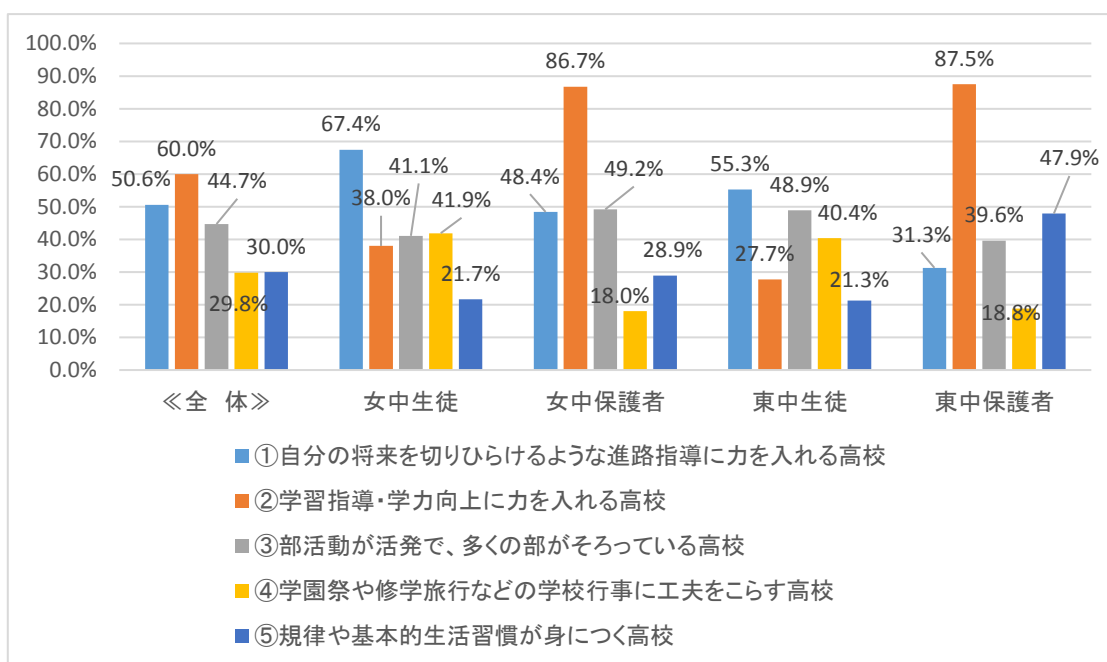

3) 【問3】高校に進学する場合にどのような特色のある高校を選ぶか

【中学生】あなたが高校に進学するとしたら、どのような特色のある高校を選びますか。
(複数回答可)

【保護者】あなたのお子様が高校に進学するとしたら、どのような特色のある高校を選ばせますか。(複数回答可)

- ・進路指導に力を入れる高校を選択している割合が多い。生徒が多く選択している。
- ・学習指導・学力向上に力を入れる高校を選択した割合が多い。保護者が多く選択している。
- ・部活動が活発な高校を選択した割合が多い。生徒、保護者とも多く選択している。
- ・規律や基本的な生活習慣が身につく高校を選択した保護者が多い。