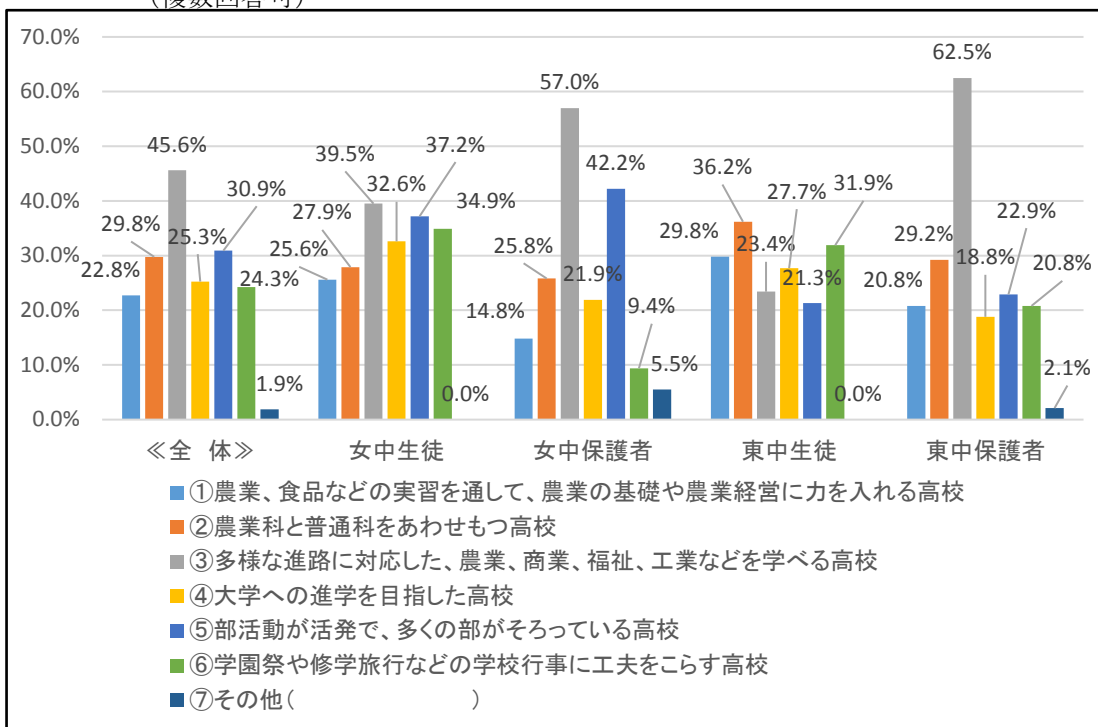

6) 【問6】大空町に相応しい高校は、どのような高校か

【中学生】大空町に相応しい高校は、どのような高校だと思いますか。
(複数回答可)

【保護者】大空町に相応しい高校は、どのような高校だとおもいますか。
(複数回答可)

- ・総合学科の高校を選択している割合が多い。
- ・部活動が活発な高校を選択した割合が多い。
- ・多様な進路に対応した、農業、商業、福祉、工業などを学べる高校を選択した割合が多い。保護者が多く選択している。