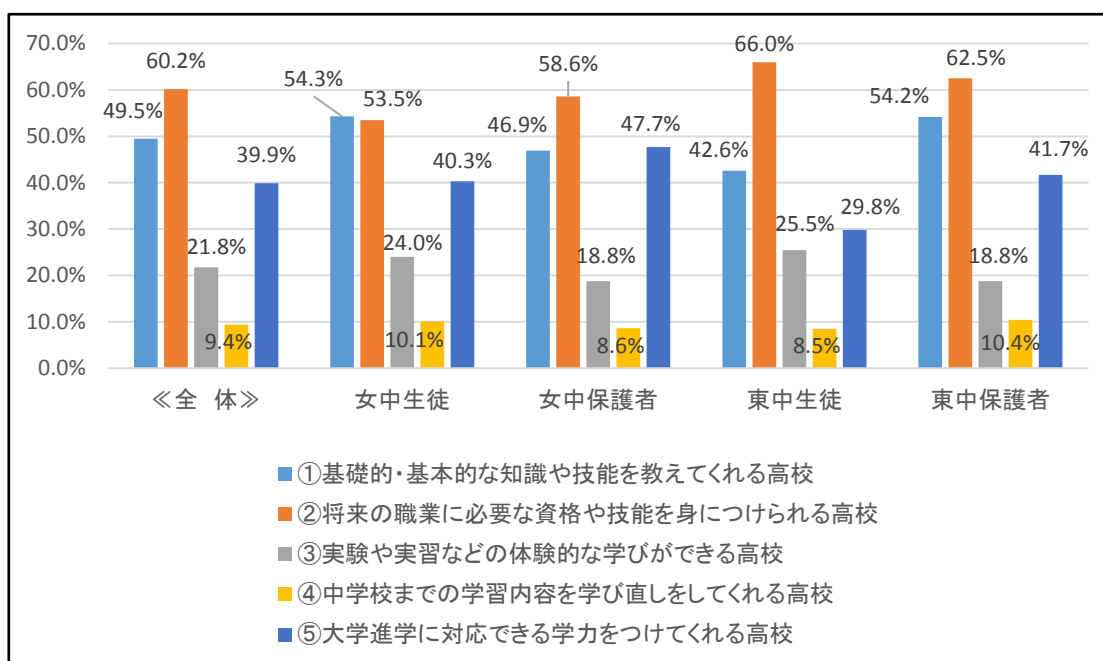

2) 【問2】高校に進学する場合にどのような学習が行われる高校を選ぶか

【中学生】あなたが高校に進学するとしたら、どのような学習が行われる高校を選びますか。（複数回答可）

【保護者】あなたのお子様が高校に進学するとしたら、どのような学習が行われる高校を選ばせますか。（複数回答可）

- ・生徒、保護者とも同様の傾向がみられる。
- ・生徒・保護者とも資格の取得や技術を身につけられる高校を選択した割合が多い。
- ・大学等の進学に対応できる、基礎的・基本的な知識や学力をつける高校を選択した割合が多い。