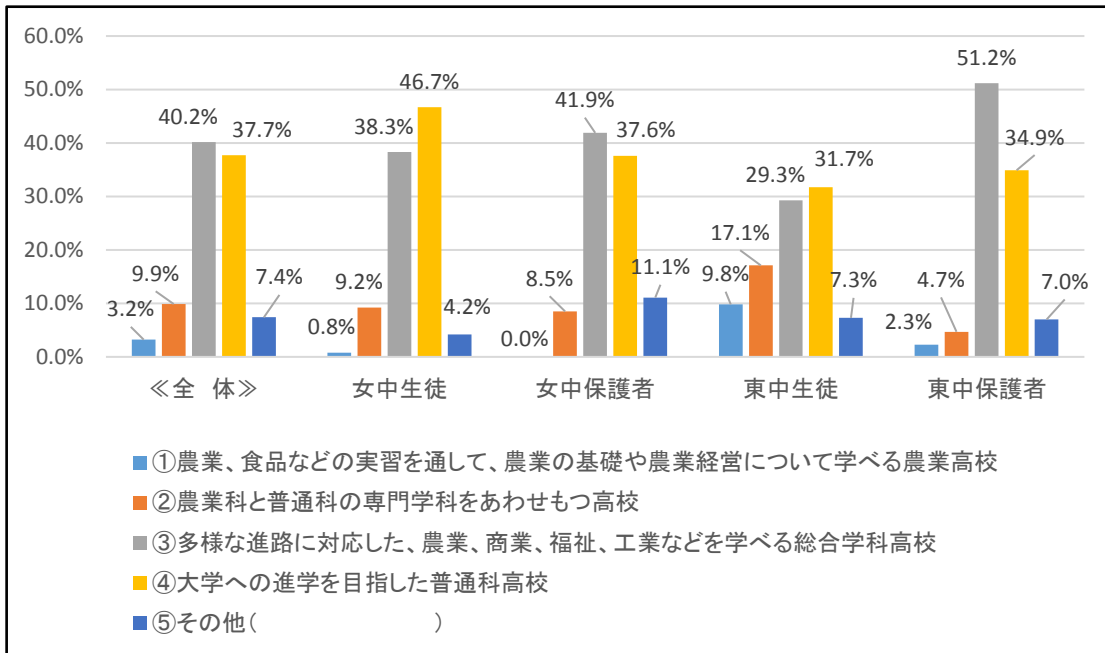

5) 【問5】 問4で、大空町以外の高校を選択した場合に、大空町にどのような高校があれば、大空町内の高校を選ぶか

【中学生】 大空町にどのような高校があれば、大空町内の高校に進学しますか。
(1つ選ぶ)

【保護者】 大空町にどのような高校があれば、大空町内の高校に進学させますか。
(1つ選ぶ)

- ・生徒、保護者とも同様の傾向がみられる。
- ・総合学科の高校を選択している割合が多い。
- ・大学への進学を目指した普通科高校を選択した割合が多い。生徒が多く選択している。