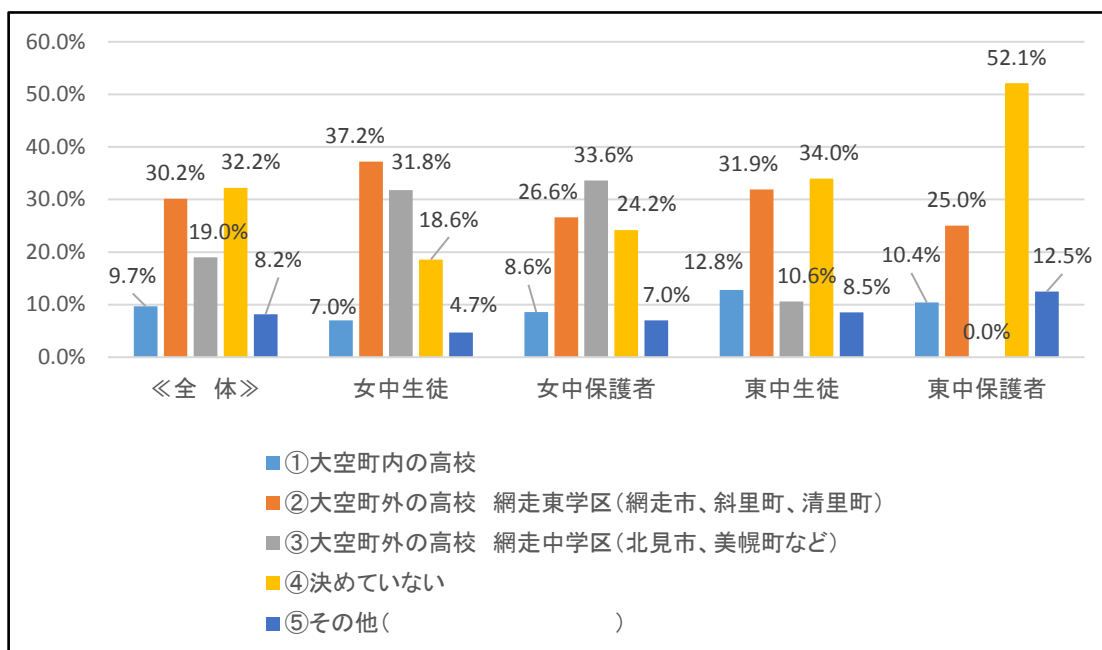

4) 【問4】高校に進学するとしたら、どの地域の高校を選ぶか

【中学生】あなたが高校に進学するとしたら、どの地域の高校で学びたいと考えていますか。(1つ選ぶ)

【保護者】あなたのお子様が高校に進学するとしたら、どの地域の高校で学ばせたいと考えていますか。(1つ選ぶ)

- ・大空町内の高校に進学を考えている生徒・保護者は全体の約1割である。
- ・女満別中学校の生徒・保護者は、大空町外の高校で網走東学区、網走中学区の高校を選択している。
- ・東藻琴中学校の生徒・保護者は、大空町外の高校では主に網走東学区を選択している。