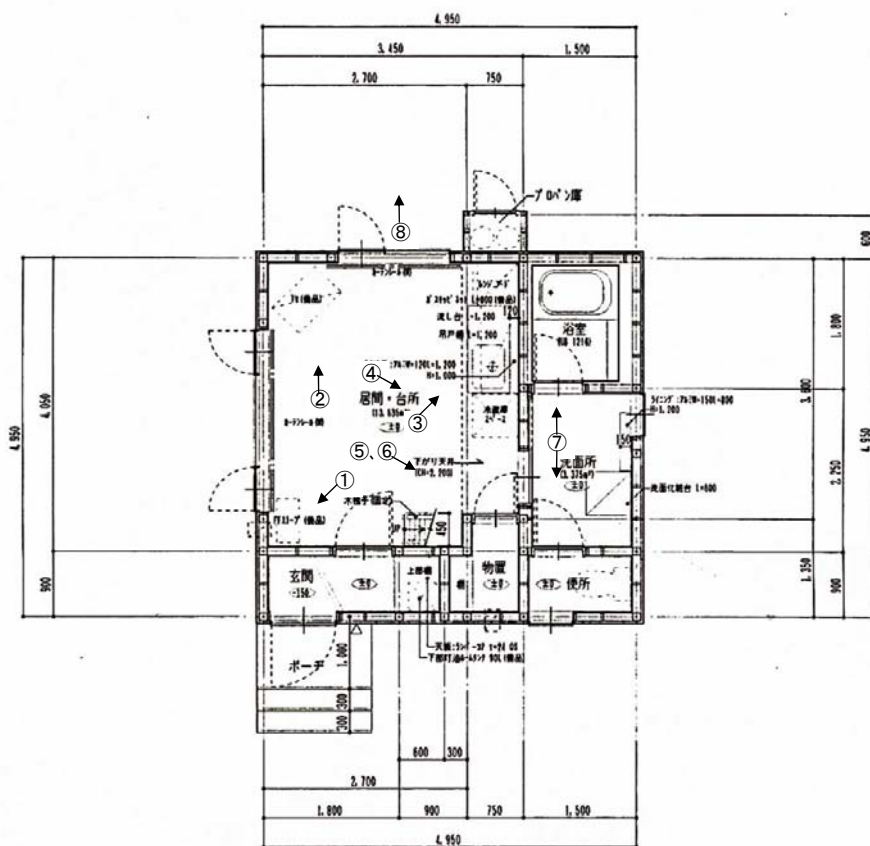

# ■新規就農者技術習得管理施設(単身向け住宅、3戸)

所在地: 大空町女満別昭和96番地1(国道39号線沿い、道の駅メルヘンの丘めまんべつ裏)

## 平面図

## 外観・周辺

⑧(窓からの眺め)