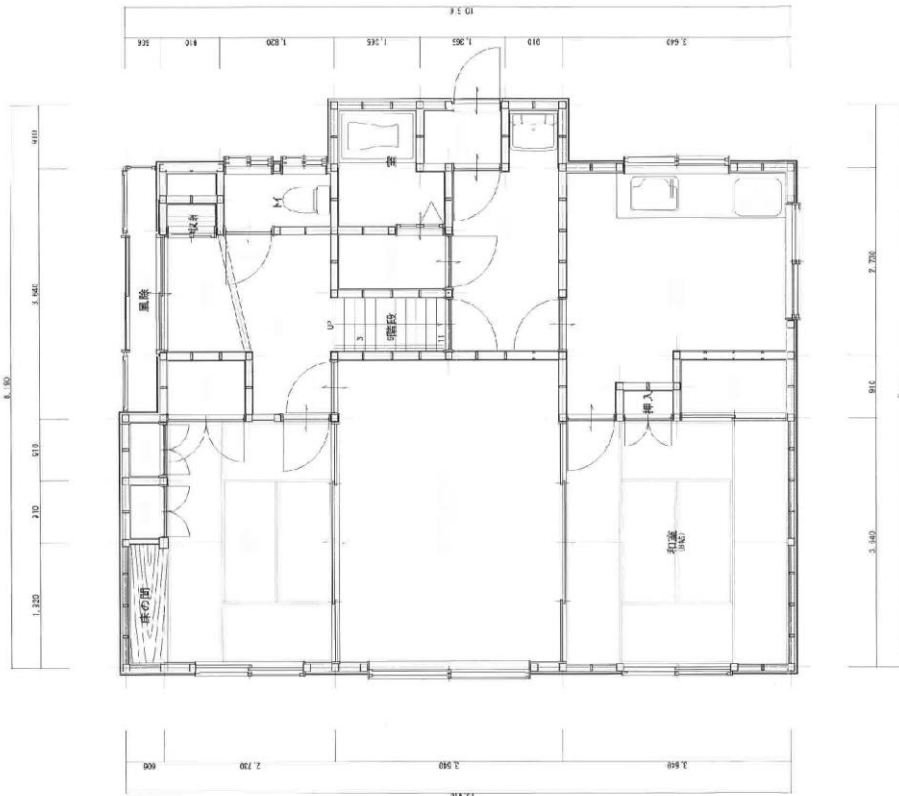

登録NO.	97	分類	土地・家屋	■売買 □賃貸
空き家等の所在地	大空町女満別西4条2丁目86番地9 行政区(栄町第5)			
価格	3,000,000円			
空き家等の状況	構造	木造垂鉛メッキ鋼板葺2階建		
	宅地面積	309.6㎡(公簿地目:宅地)		
	建築面積	78.22㎡		
	延床面積	104.66㎡		
	建築時期	昭和50年		
	駐車場	有		
	飲用水	水道水		
	暖房	灯油		
	冷房	なし		
	台所	LPガス		
	給湯	灯油		
	風呂	灯油、シャワー有		
	トイレ	水洗		
その他				
外観および間取り	外観(住宅)			
				
	間取り(別紙の通り)			
空き家等になった時期又は予定	平成29年9月			
附帯物件 (敷地以外の物)	土地	現況地目	雑種地	㎡
	建物	名称		
特記事項				

1 階平面図

2 階平面図