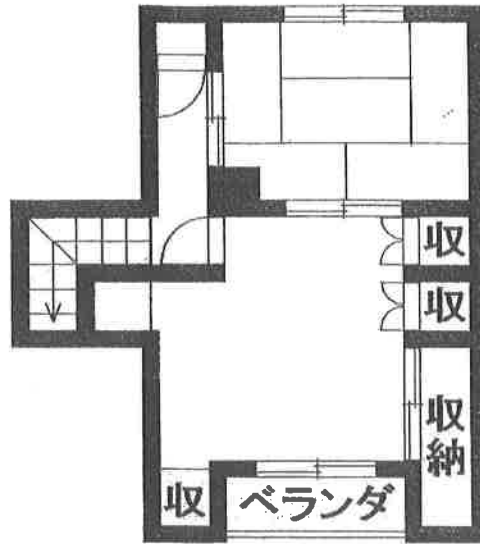

登 録 N O .	7 8	分 類	土地・家屋	■売買 □賃貸
空き家等の所在地	大空町女満別西4条3丁目3番25号		行政区 ()	
価 格	4, 5 0 0, 0 0 0円			
空き家等の状況	構 造	木造亜鉛メッキ鋼板葺2階建		
	宅地面積	294.39㎡	(公募地目: 宅地)	
	建築面積	72.90㎡		
	延床面積	106.11㎡		
	建築時期	昭和53年新築		
	駐 車 場	有		
	飲 用 水	水道水		
	暖 房	灯油		
	冷 房	エアコン 1台 (LDK)		
	台 所	LPガス		
	給 湯	LPガス		
	風 呂	灯油 (故障中)、シャワー有 (故障中)		
	ト イ レ	水洗 (シャワー付トイレ)		
	そ の 他			
外観および間取り	外観			
				

間取り

2階平面図

1階平面図

空き家等になった
時期又は予定

平成28年3月

附帯物件
(敷地以外の物)

土地
建物

現況地目
名称